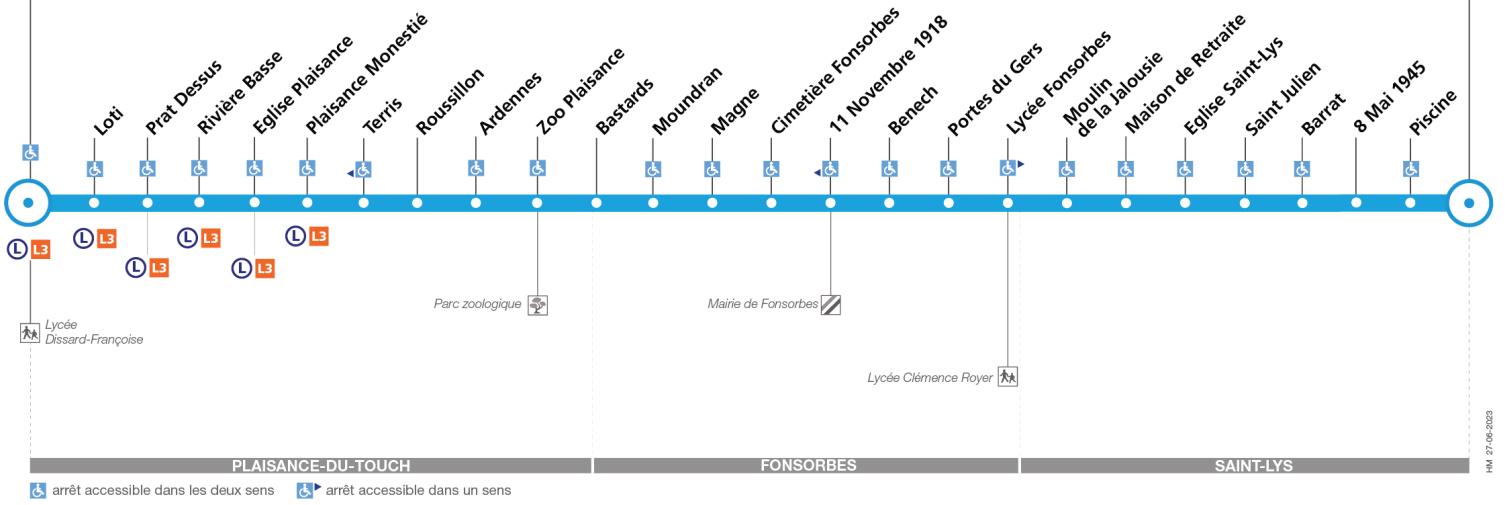

Lundi à vendredi du 8 juillet au 30 août

Tournefeuille Lycée	07:00	07:20	08:00	08:25	09:00	09:35	10:25	11:25	12:20	13:20	14:20	15:20	16:25	17:10	17:42	18:15	18:42	19:10	19:58
Plaisance Monestie	07:05	07:26	08:06	08:31	09:06	09:41	10:30	11:30	12:25	13:25	14:25	15:25	16:31	17:16	17:48	18:21	18:48	19:16	20:03
Zoo Plaisance	07:11	07:32	08:12	08:37	09:12	09:47	10:36	11:36	12:31	13:31	14:31	15:31	16:37	17:22	17:54	18:27	18:54	19:22	20:09
11 Novembre 1918	07:17	07:39	08:19	08:44	09:19	09:54	10:42	11:42	12:37	13:37	14:37	15:37	16:44	17:29	18:01	18:34	19:01	19:28	20:15
Lycée Fonsorbes	07:21	07:44	08:24	08:49	09:24	09:59	10:46	11:46	12:41	13:41	14:41	15:41	16:49	17:34	18:06	18:39	19:06	19:32	20:19
Saint Lys Rossignols	07:35	07:58	08:38	09:03	09:38	10:13	10:59	11:59	12:54	13:54	14:54	15:54	17:03	17:48	18:20	18:53	19:20	19:45	20:32

Horaires théoriques dépendant des conditions de circulation.
Pour connaître les horaires en temps réel, vous pouvez consulter notre site www.tisseo.fr ou notre application mobile.

116

Direction Tournefeuille Lycée

du 4 septembre 2023
au 1 septembre 2024

Tournefeuille Lycée

St-Lys Rossignols

Lundi à vendredi

Saint Lys Rossignols	06:10	06:30	07:00	07:35	08:10	08:40	09:20	10:20	11:20	12:20	13:20	14:20	15:20	16:20	16:45	17:20	17:55	18:28	19:00	19:25
Lycée Fonsorbes	06:22	06:42	07:12	07:47	08:25	08:55	09:33	10:33	11:33	12:33	13:33	14:33	15:33	16:32	16:57	17:32	18:07	18:40	19:12	19:37
11 Novembre 1918	06:29	06:49	07:19	07:54	08:32	09:02	09:40	10:40	11:40	12:40	13:40	14:40	15:40	16:39	17:04	17:39	18:14	18:47	19:19	19:44
Zoo Plaisance	06:36	06:56	07:27	08:02	08:40	09:09	09:47	10:47	11:47	12:47	13:47	14:47	15:47	16:48	17:13	17:48	18:20	18:53	19:25	19:50
Plaisance Monestié	06:41	07:01	07:33	08:08	08:46	09:14	09:52	10:52	11:52	12:52	13:52	14:52	15:53	16:54	17:19	17:54	18:26	18:58	19:30	19:55
Tournefeuille Lycée	06:47	07:07	07:41	08:16	08:54	09:21	09:59	10:59	11:59	12:59	13:59	14:59	16:00	17:01	17:26	18:01	18:32	19:04	19:36	20:01