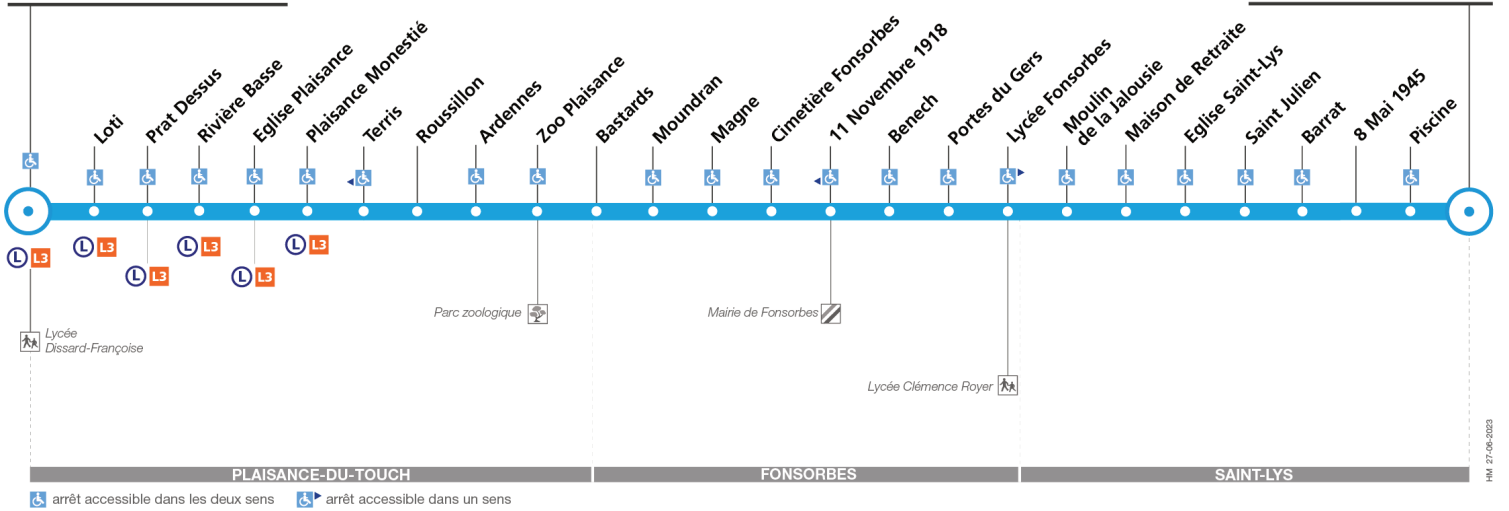

116

Direction Saint-Lys Rossignols

du 4 septembre 2023
au 1 septembre 2024

Tournefeuille Lycée

St-Lys Rossignols

Lundi à vendredi

Tournefeuille Lycée	07:00	07:20	08:00	08:25	09:00	09:35	10:25	11:25	12:20	13:20	14:20	15:20	16:25	17:08	17:40	18:15	18:42	19:10	19:58
Plaisance Monestie	07:08	07:28	08:08	08:33	09:08	09:43	10:33	11:33	12:28	13:28	14:28	15:28	16:33	17:16	17:48	18:23	18:50	19:18	20:06
Zoo Plaisance	07:12	07:32	08:12	08:37	09:12	09:47	10:37	11:37	12:32	13:32	14:32	15:32	16:40	17:23	17:55	18:27	18:54	19:22	20:10
11 Novembre 1918	07:18	07:41	08:21	08:46	09:19	09:54	10:44	11:44	12:39	13:39	14:39	15:40	16:48	17:31	18:03	18:37	19:04	19:32	20:16
Lycée Fonsorbes	07:22	07:47	08:26	08:51	09:24	09:59	10:49	11:49	12:44	13:44	14:44	15:45	16:53	17:36	18:08	18:42	19:09	19:37	20:20
Saint Lys Rossignols	07:33	07:58	08:37	09:02	09:35	10:10	11:00	12:00	12:55	13:55	14:57	15:58	17:06	17:49	18:21	18:55	19:22	19:50	20:30

Samedi

Tournefeuille Lycée	08:00	09:00	10:00	11:00	12:00	13:00	14:00	15:00	16:00	17:00	18:00	19:00	20:00
Plaisance Monestie	08:05	09:05	10:05	11:05	12:05	13:05	14:05	15:05	16:05	17:05	18:05	19:05	20:05
Zoo Plaisance	08:11	09:11	10:11	11:11	12:11	13:11	14:11	15:11	16:11	17:11	18:11	19:11	20:11
11 Novembre 1918	08:17	09:17	10:17	11:17	12:17	13:17	14:17	15:17	16:17	17:17	18:17	19:17	20:17
Lycée Fonsorbes	08:21	09:21	10:21	11:21	12:21	13:21	14:21	15:21	16:21	17:21	18:21	19:21	20:21
Saint Lys Rossignols	08:34	09:34	10:34	11:34	12:34	13:34	14:34	15:34	16:34	17:34	18:34	19:34	20:34