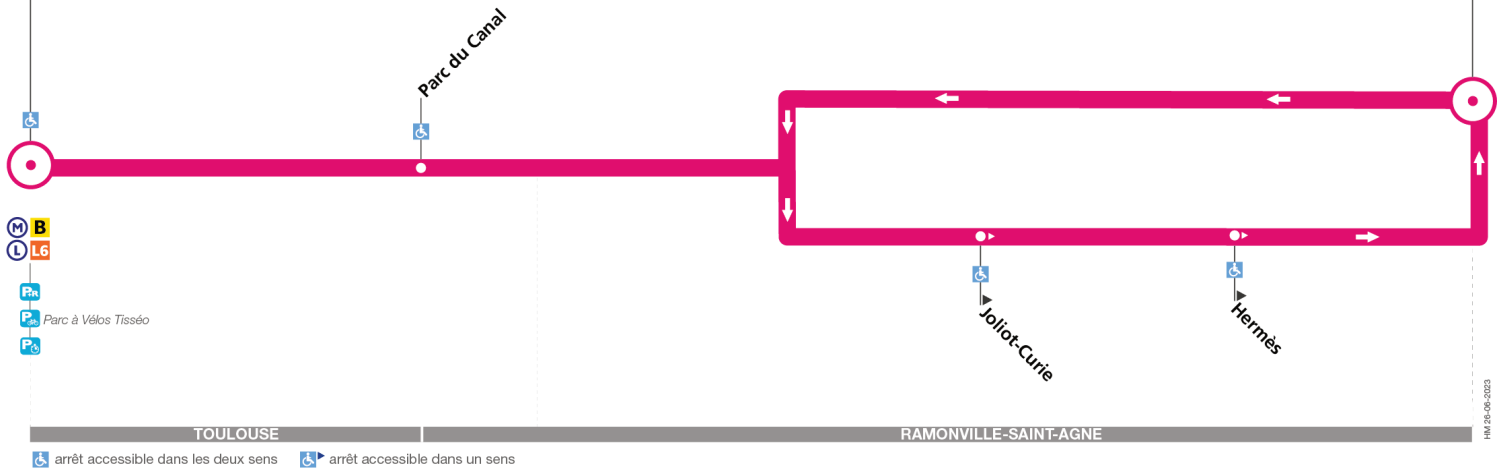

Direction Ramonville

du 2 septembre 2024 au 31 août 2025

Ramonville

Théogone

Lundi à vendredi

Ramonville	07:00	07:15	07:30	07:45	08:00	08:10	08:20	08:30	08:40	08:50	09:00	09:10	09:30	10:00	10:30	11:00	11:30	12:00	12:30	13:00	13:30	14:00	14:30	15:00
Parc du Canal	07:03	07:18	07:33	07:49	08:05	08:15	08:26	08:36	08:46	08:56	09:06	09:16	09:34	10:04	10:34	11:04	11:34	12:05	12:35	13:04	13:34	14:04	14:34	15:04
Joliot Curie	07:04	07:19	07:34	07:50	08:06	08:16	08:27	08:37	08:47	08:57	09:07	09:17	09:35	10:05	10:35	11:05	11:35	12:06	12:36	13:05	13:35	14:05	14:35	15:05
Hermès	07:05	07:20	07:35	07:51	08:07	08:17	08:28	08:38	08:48	08:58	09:08	09:18	09:36	10:06	10:36	11:06	11:36	12:07	12:37	13:06	13:36	14:06	14:36	15:06
Théogone	07:05	07:20	07:35	07:51	08:08	08:18	08:29	08:39	08:49	08:59	09:09	09:19	09:36	10:06	10:36	11:06	11:36	12:08	12:38	13:06	13:36	14:06	14:36	15:06
Parc du Canal	07:06	07:21	07:36	07:52	08:09	08:19	08:30	08:40	08:50	09:00	09:10	09:20	09:37	10:07	10:37	11:07	11:37	12:09	12:39	13:07	13:37	14:07	14:37	15:07
CNES	07:07	07:22	07:37	07:53	08:10	08:20	08:32	08:42	08:52	09:02	09:12	09:22	09:38	10:08	10:38	11:08	11:38	12:10	12:40	13:08	13:38	14:08	14:38	15:08
Ramonville	07:09	07:24	07:39	07:55	08:12	08:22	08:34	08:44	08:54	09:04	09:14	09:24	09:40	10:10	10:40	11:10	11:40	12:12	12:42	13:10	13:40	14:10	14:40	15:10
Ramonville	15:30	16:00	16:10	16:20	16:30	16:40	16:50	17:00	17:10	17:20	17:30	17:40	17:50	18:00	18:10	18:20	18:30	19:00	19:30	20:00				
Parc du Canal	15:34	16:05	16:16	16:26	16:36	16:46	16:56	17:06	17:16	17:26	17:36	17:46	17:56	18:06	18:16	18:26	18:36	19:05	19:35	20:05				
Joliot Curie	15:35	16:06	16:17	16:27	16:37	16:47	16:57	17:07	17:17	17:27	17:37	17:47	17:57	18:07	18:17	18:27	18:37	19:06	19:36	20:06				
Hermès	15:36	16:07	16:18	16:28	16:38	16:48	16:58	17:08	17:18	17:28	17:38	17:48	17:58	18:08	18:18	18:28	18:38	19:07	19:37	20:07				
Théogone	15:36	16:08	16:19	16:29	16:39	16:49	16:59	17:09	17:19	17:29	17:39	17:49	17:59	18:09	18:19	18:29	18:39	19:08	19:38	20:08				
Parc du Canal	15:37	16:09	16:20	16:30	16:41	16:51	17:01	17:11	17:21	17:31	17:41	17:51	18:01	18:11	18:21	18:31	18:40	19:09	19:39	20:09				
CNES	15:38	16:10	16:22	16:32	16:43	16:53	17:03	17:13	17:23	17:33	17:43	17:53	18:03	18:13	18:23	18:33	18:41	19:10	19:40	20:10				
Ramonville	15:40	16:12	16:24	16:34	16:47	16:57	17:07	17:17	17:27	17:37	17:47	17:57	18:07	18:17	18:27	18:37	18:43	19:12	19:42	20:12				

Lundi à vendredi en vacances scolaires