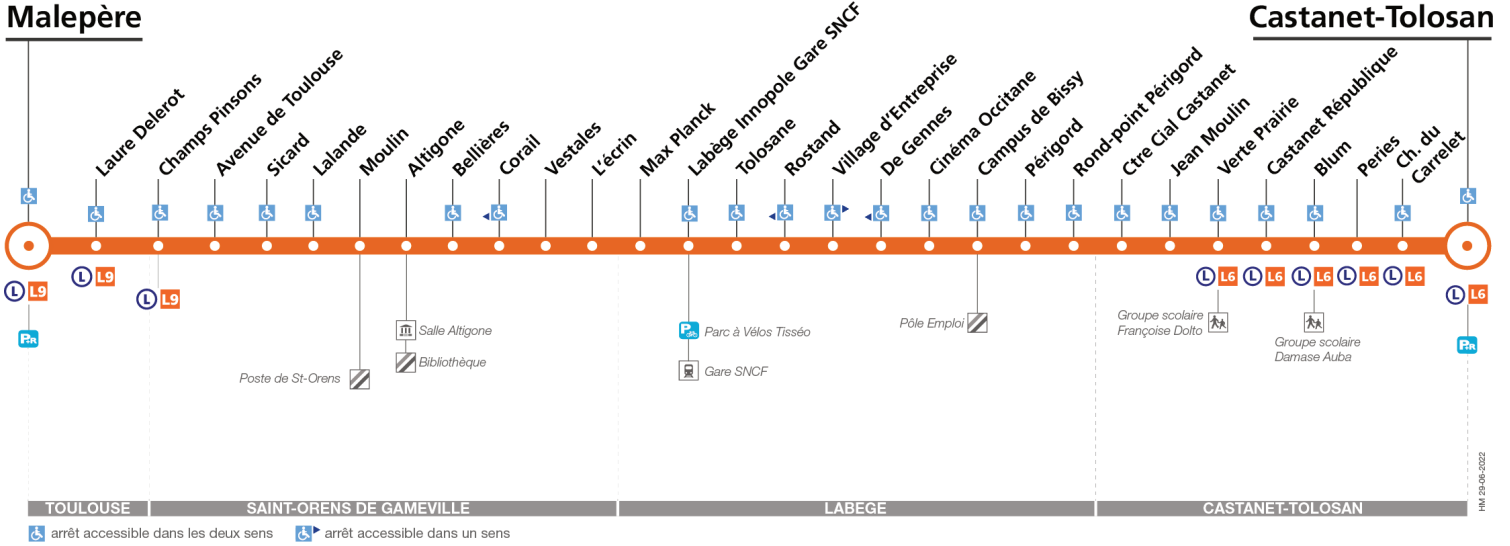

109

Direction Malepère

du 4 septembre 2023
au 1 septembre 2024

Malepère

Castanet-Tolosan

Lundi à vendredi

Castanet-Tolosan	06:00	06:25	06:50	07:10	07:30	07:50	08:10	08:30	08:55	09:30	10:05	10:40	11:15	11:50	12:25	13:00	13:35	14:10	14:45	15:20	15:55	16:20	16:40	17:00
Verte Prairie	06:04	06:29	06:55	07:15	07:35	07:55	08:15	08:35	09:00	09:35	10:10	10:44	11:19	11:54	12:29	13:04	13:39	14:14	14:49	15:24	15:59	16:25	16:45	17:05
Périgord	06:10	06:35	07:01	07:20	07:41	08:02	08:23	08:43	09:07	09:41	10:16	10:50	11:25	12:00	12:35	13:10	13:45	14:20	14:55	15:30	16:05	16:31	16:51	17:12
Labège Innopole Gare SNCF	06:14	06:39	07:06	07:24	07:46	08:08	08:29	08:49	09:12	09:46	10:21	10:54	11:29	12:04	12:39	13:14	13:49	14:24	14:59	15:34	16:09	16:36	16:56	17:18
Corail	06:17	06:42	07:10	07:27	07:50	08:12	08:33	08:53	09:16	09:50	10:25	10:57	11:32	12:07	12:42	13:17	13:52	14:27	15:02	15:37	16:12	16:40	17:00	17:22
Lalande	06:19	06:44	07:12	07:29	07:52	08:15	08:36	08:56	09:18	09:52	10:27	10:59	11:34	12:09	12:44	13:19	13:54	14:29	15:04	15:39	16:14	16:42	17:02	17:25
Malepère	06:25	06:50	07:18	07:35	07:58	08:21	08:42	09:02	09:24	09:58	10:33	11:05	11:40	12:15	12:50	13:25	14:00	14:35	15:10	15:45	16:20	16:48	17:08	17:31