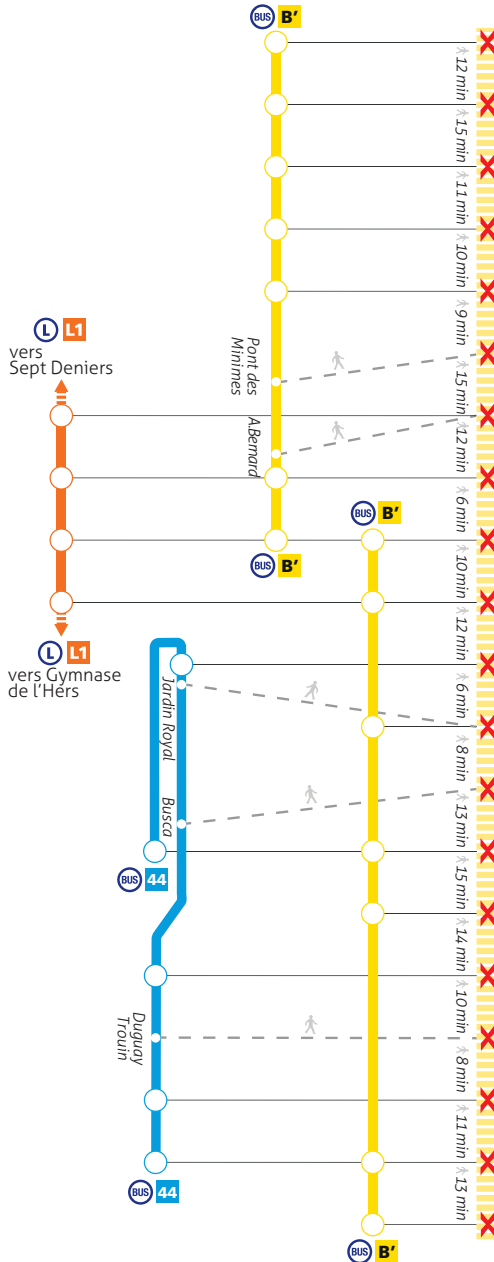

Arrêts situés aux 90/111 av. de Fronton ou dans la gare d'échange selon la navette

Barrière de Paris

Minimes - Claude Nougaro

Canal du Midi

Arrêt « Pont des Minimes » situé au 60 av. Honoré Serres (4 min à pied)

Empalot

Bus 34 aux arrêts « Récollets Daste » situés aux 34/37 boulevard des Récollets (8 min à pied)

Saint Agne - SNCF

Saouzelong

Rangueil

Arrêt « Duguay Trouin » situé au 72 av. de Rangueil (6 min à pied)

En fonction de votre destination, pensez à la marche !

+ de solutions grâce au **calculateur d'itinéraire** sur tisseo.fr ou l'**appli mobile**

En soirée (à partir de 21h30)**

Bus Relais

** Jusqu'à 0h et 1h les jeudis, vendredis et samedis soirs. Pas de Réseau Relais de 1h à 3h les jeudis, vendredis et samedis soirs.

Si vous êtes à :	Empruntez...
Borderouge	B'
Trois Cocus	B'
La Vache	B' Arrêt situé dans la gare d'échange
Barrière de Paris	B'
Minimes - Claude Nougaro	B'
Canal du Midi	B' Arrêt « Pont des Minimes » situé au 60 av. Honoré Serres (4 min à pied)
Compans - Caffarelli	B' L1 Bus B' à l'arrêt « A. Bernard » situé au 27 boulevard d'Arcole (4 min à pied)
Jeanne d'Arc	B' L1
Jean Jaurès	B' L1 Bus B' situé aux 15/20 Allées Jean Jaurès et L1 sur les boulevards
François Verdier	B' L1
Carmes	44
Palais de Justice	B' 44 Bus 44 à l'arrêt « Jardin Royal » situé Allées Jules Guesde (7 min à pied)
St Michel - Marcel Langer	44 Arrêts « Busca » situés avenue Frizac et place du Busca (7 min à pied)
Empalot	B' 44 Bus 44 aux au 34/37 boulevard des Récollets
Saint Agne - SNCF	B'
Saouzelong	44
Rangueil	44 Arrêt « Duguay Trouin » situé au 72 av. de Rangueil (6 min à pied)
Faculté de Pharmacie	44
Université Paul Sabatier	B' 44
Ramonville	B'