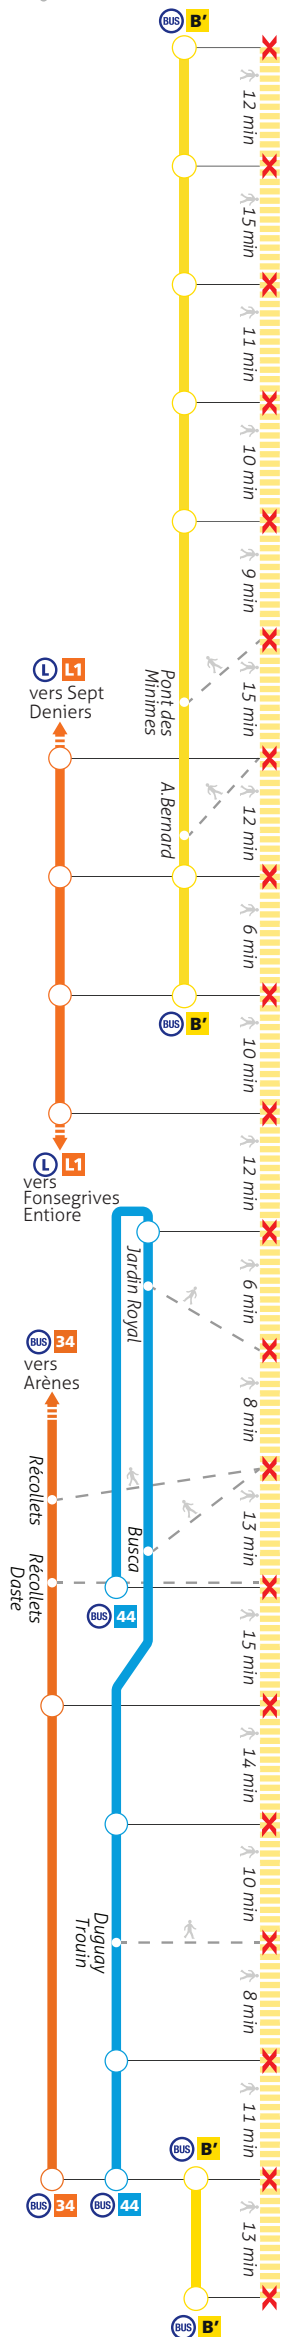

En cas d'arrêt du métro  **B**, Tisséo met en place un réseau de Bus Relais. Retrouvez ci-dessous les solutions alternatives pour vous déplacer sur l'ensemble de la ligne B.

Nos agents sont mobilisés pour vous accompagner au mieux

En journée*

* À partir de 6h pour les lignes 34 et 44.

Bus Relais

Si vous êtes à :

Empruntez...

Borderouge

Trois Cocus

La Vache

Arrêts situés aux 90/111 av. de Fronton ou dans la gare d'échange selon la navette

Barrière de Paris

Minimes - Claude Nougaro

Canal du Midi

Arrêt « Pont des Minimes » situé au 60 av. Honoré Serres (4 min à pied)