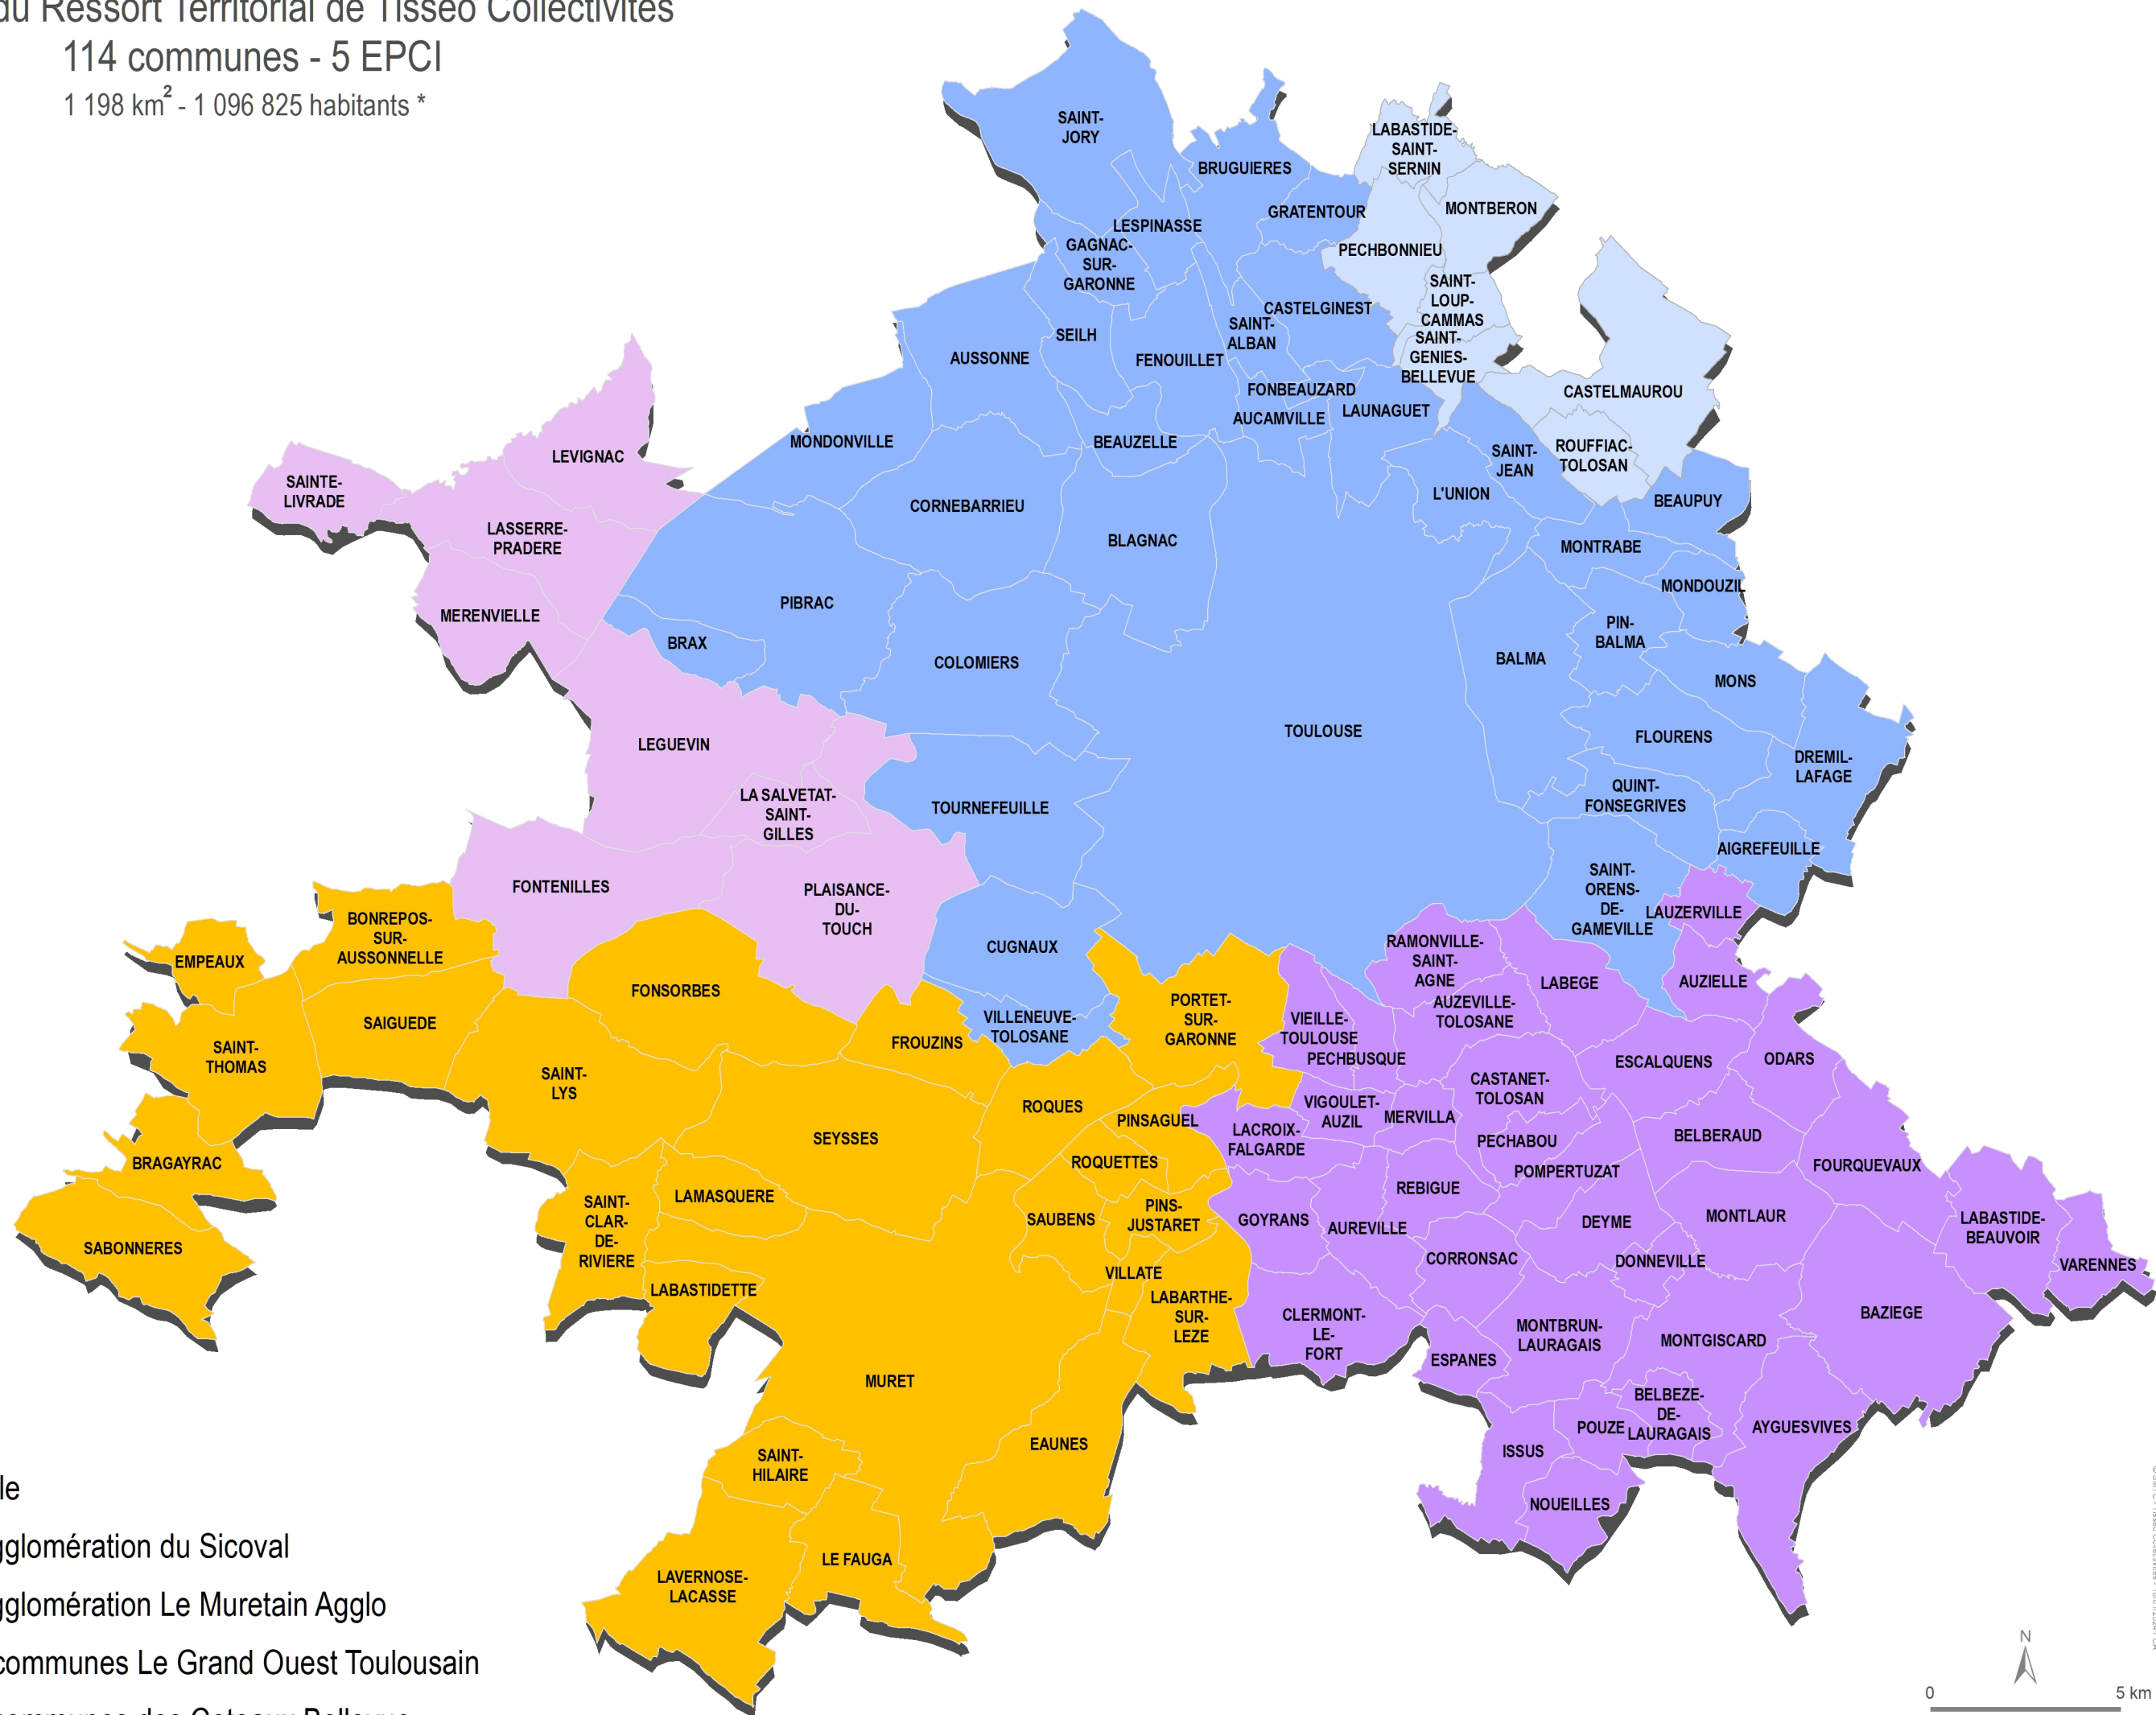

# Périmètre du Ressort Territorial de Tisséo Collectivités

114 communes - 5 EPCI

1 198 km<sup>2</sup> - 1 096 825 habitants \*

-  . Toulouse Métropole
-  . Communauté d'agglomération du Sicoval
-  . Communauté d'agglomération Le Muretain Agglo
-  . Communauté de communes Le Grand Ouest Toulousain
-  . Communauté de communes des Coteaux Bellevue

\* INSEE Populations municipales 2021 publiées le 28-12-2023