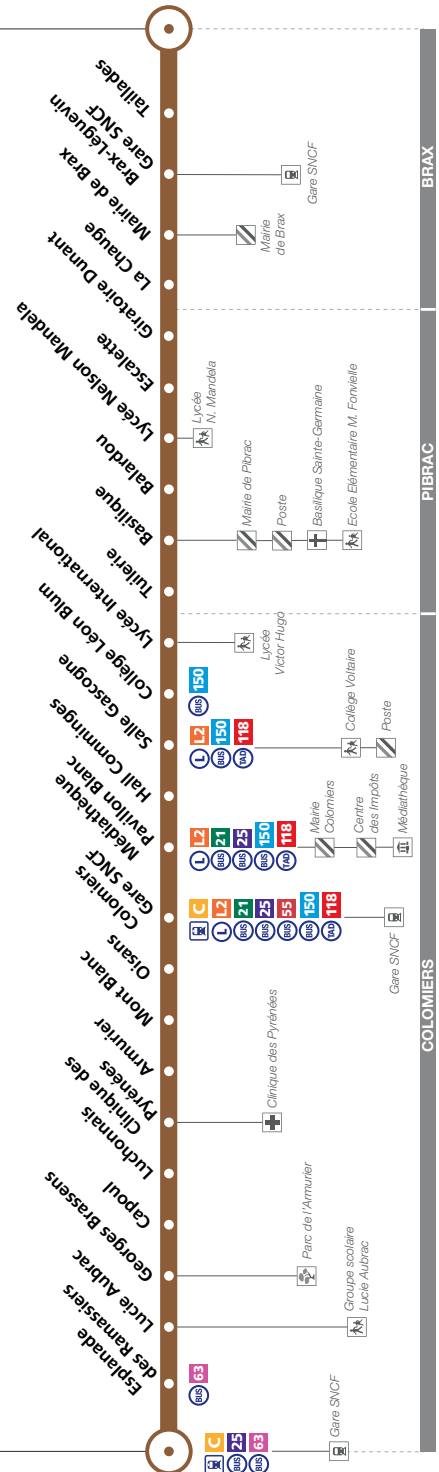

Vos expériences et vos contributions nous permettent d'améliorer le réseau à proximité de chez vous !

CE QUI CHANGE POUR VOUS

à compter du 30 août 2021 :

dans Colomiers, la ligne de **32** reprend son itinéraire historique, plus direct dans le quartier des Ramassiers, pour relier plus efficacement le centre de Colomiers et la gare des Ramassiers.

l'itinéraire évolue dans Pibrac pour assurer la desserte du lycée Nelson Mandela, du cœur de ville et venir en accompagnement des futurs projets urbains que sont la ZAC Mesples-Mayrou et le Parc de l'Escalette.

le terminus de Brax est déplacé jusqu'au quartier Maudinat et dessert la gare SNCF Brax-Léguevin pour favoriser la multimodalité avec le train.

Rendez-vous sur tisseo.fr pour connaître les horaires de passage détaillés de vos lignes de bus.

Le saviez-vous ?

Optimisez vos trajets en consultant les prochains passages sur l'appli Tisséo. Vous pourrez également y calculer votre itinéraire.

Votre ligne de **32** circule du lundi au vendredi de 6h35 à 19h50 et le samedi de 7h00 à 20h00.

“ Bon voyage avec Tisséo ! ”

Colomiers Ramassiers Gare SNCF

Brax Maudinat