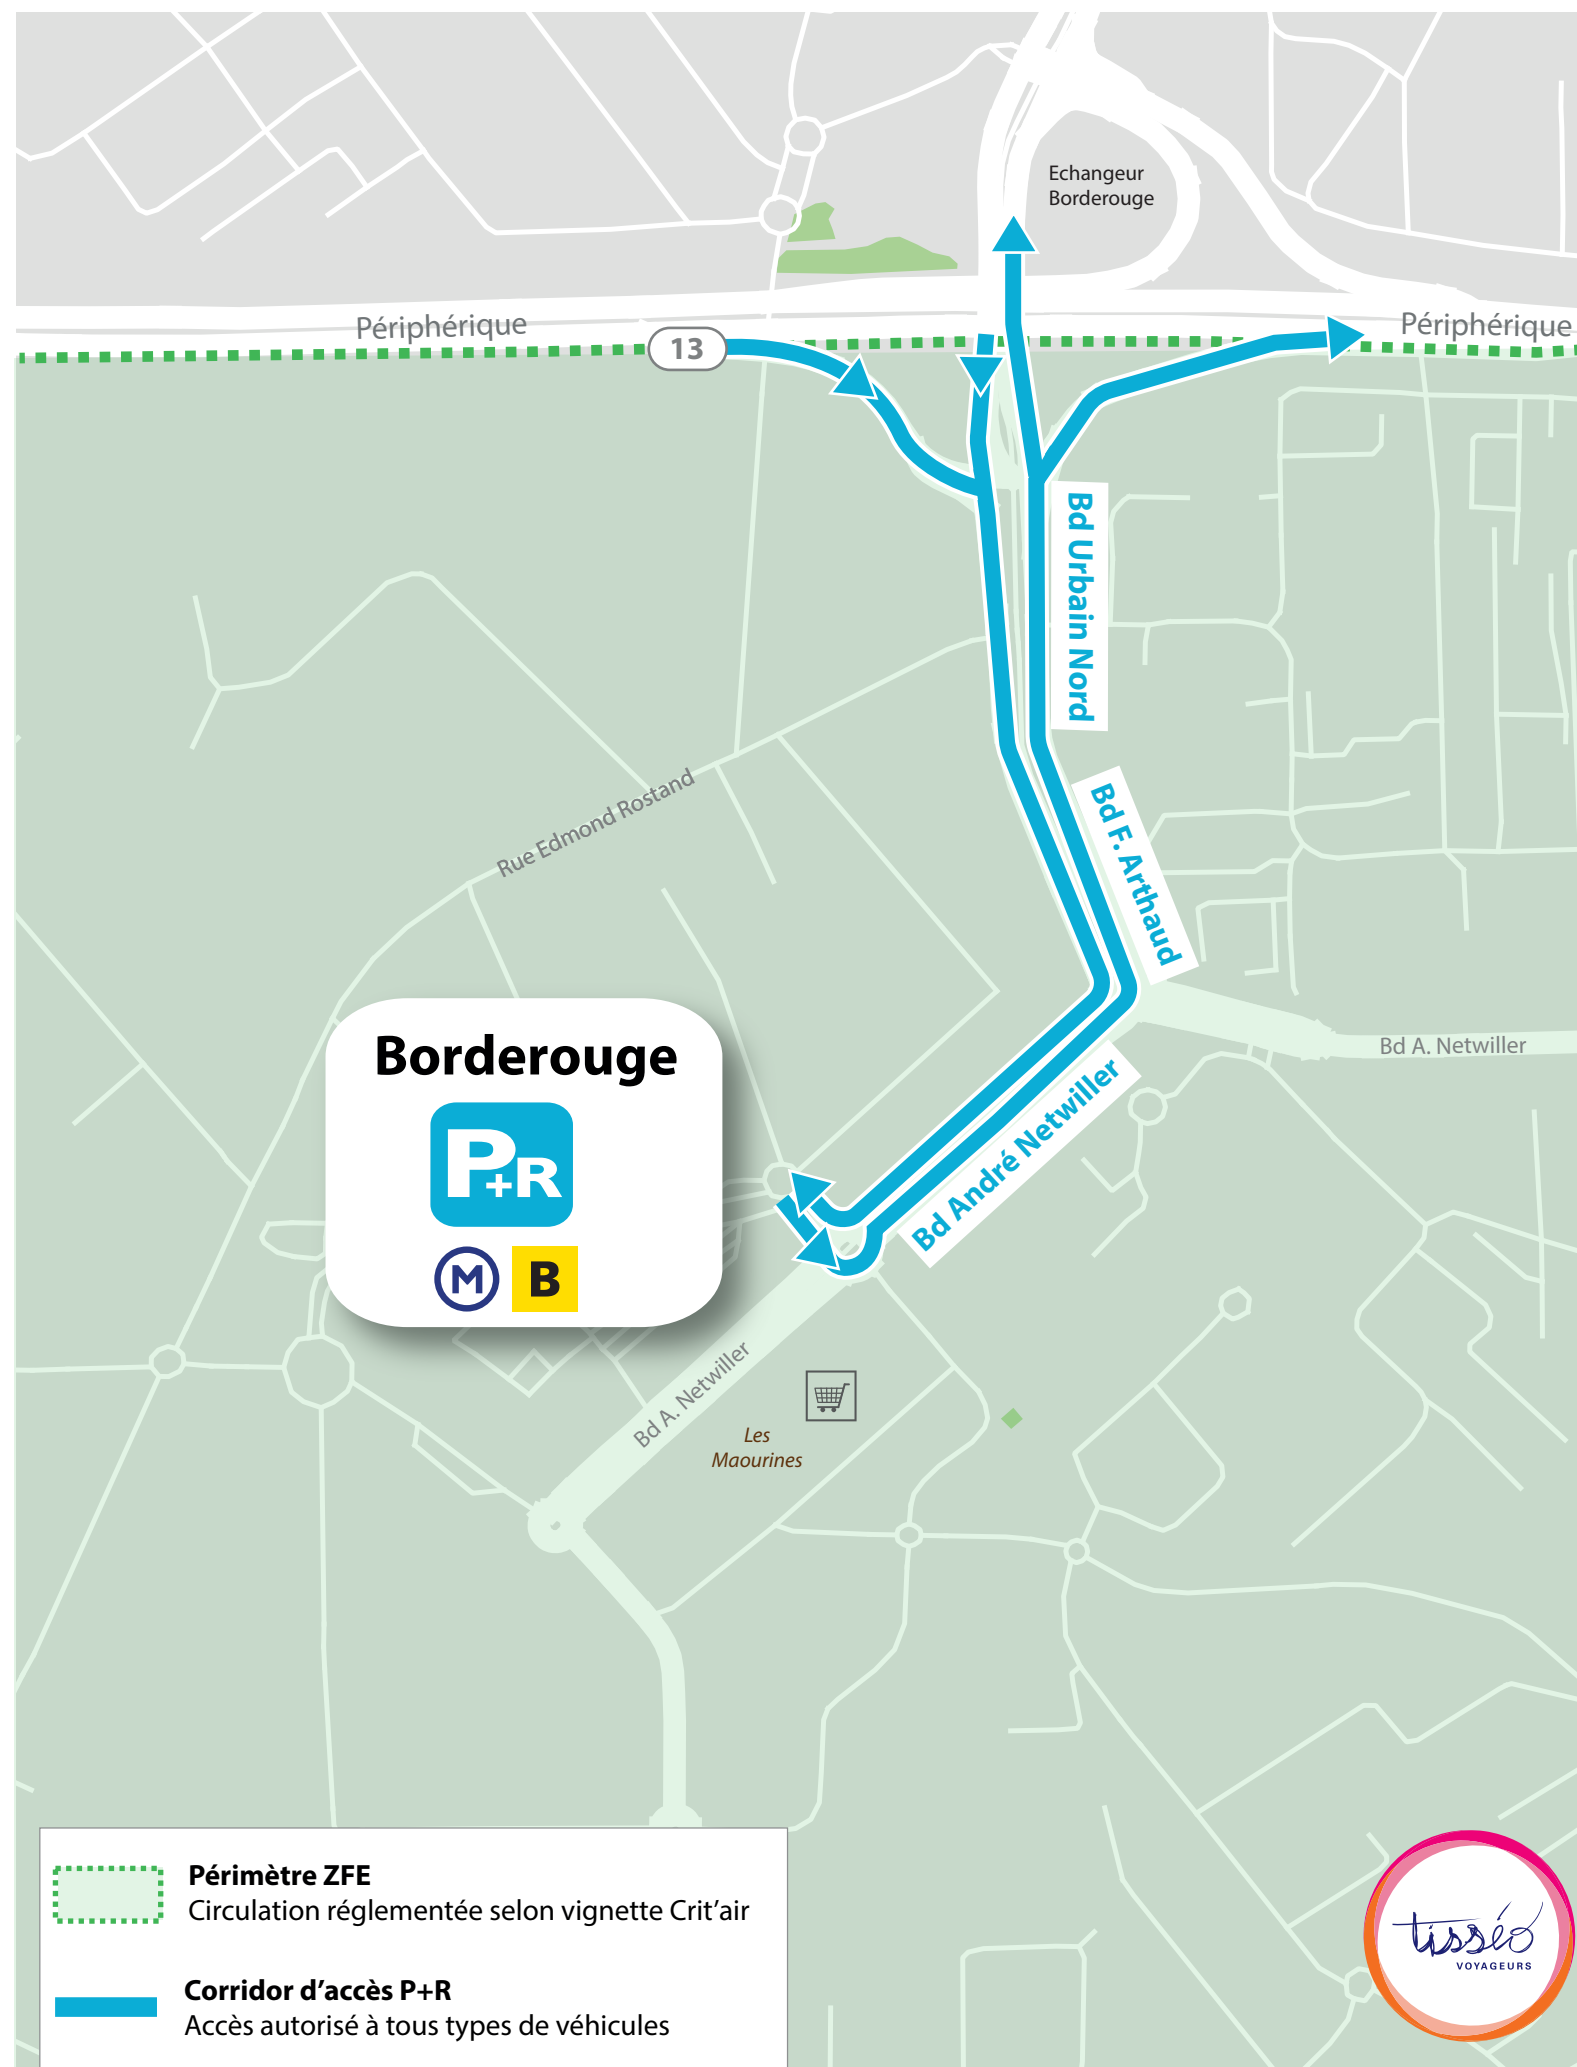

## P+R Basso Cambo - Corridor d'accès ZFE

## P+R Borderouge - Corridor d'accès ZFE

## P+R Argoulets - Corridor d'accès ZFE

 **Périmètre ZFE**  
Circulation réglementée selon vignette Crit'air

 **Corridor d'accès P+R**  
Accès autorisé à tous types de véhicules

 **Périmètre ZFE**  
Circulation réglementée selon vignette Crit'air