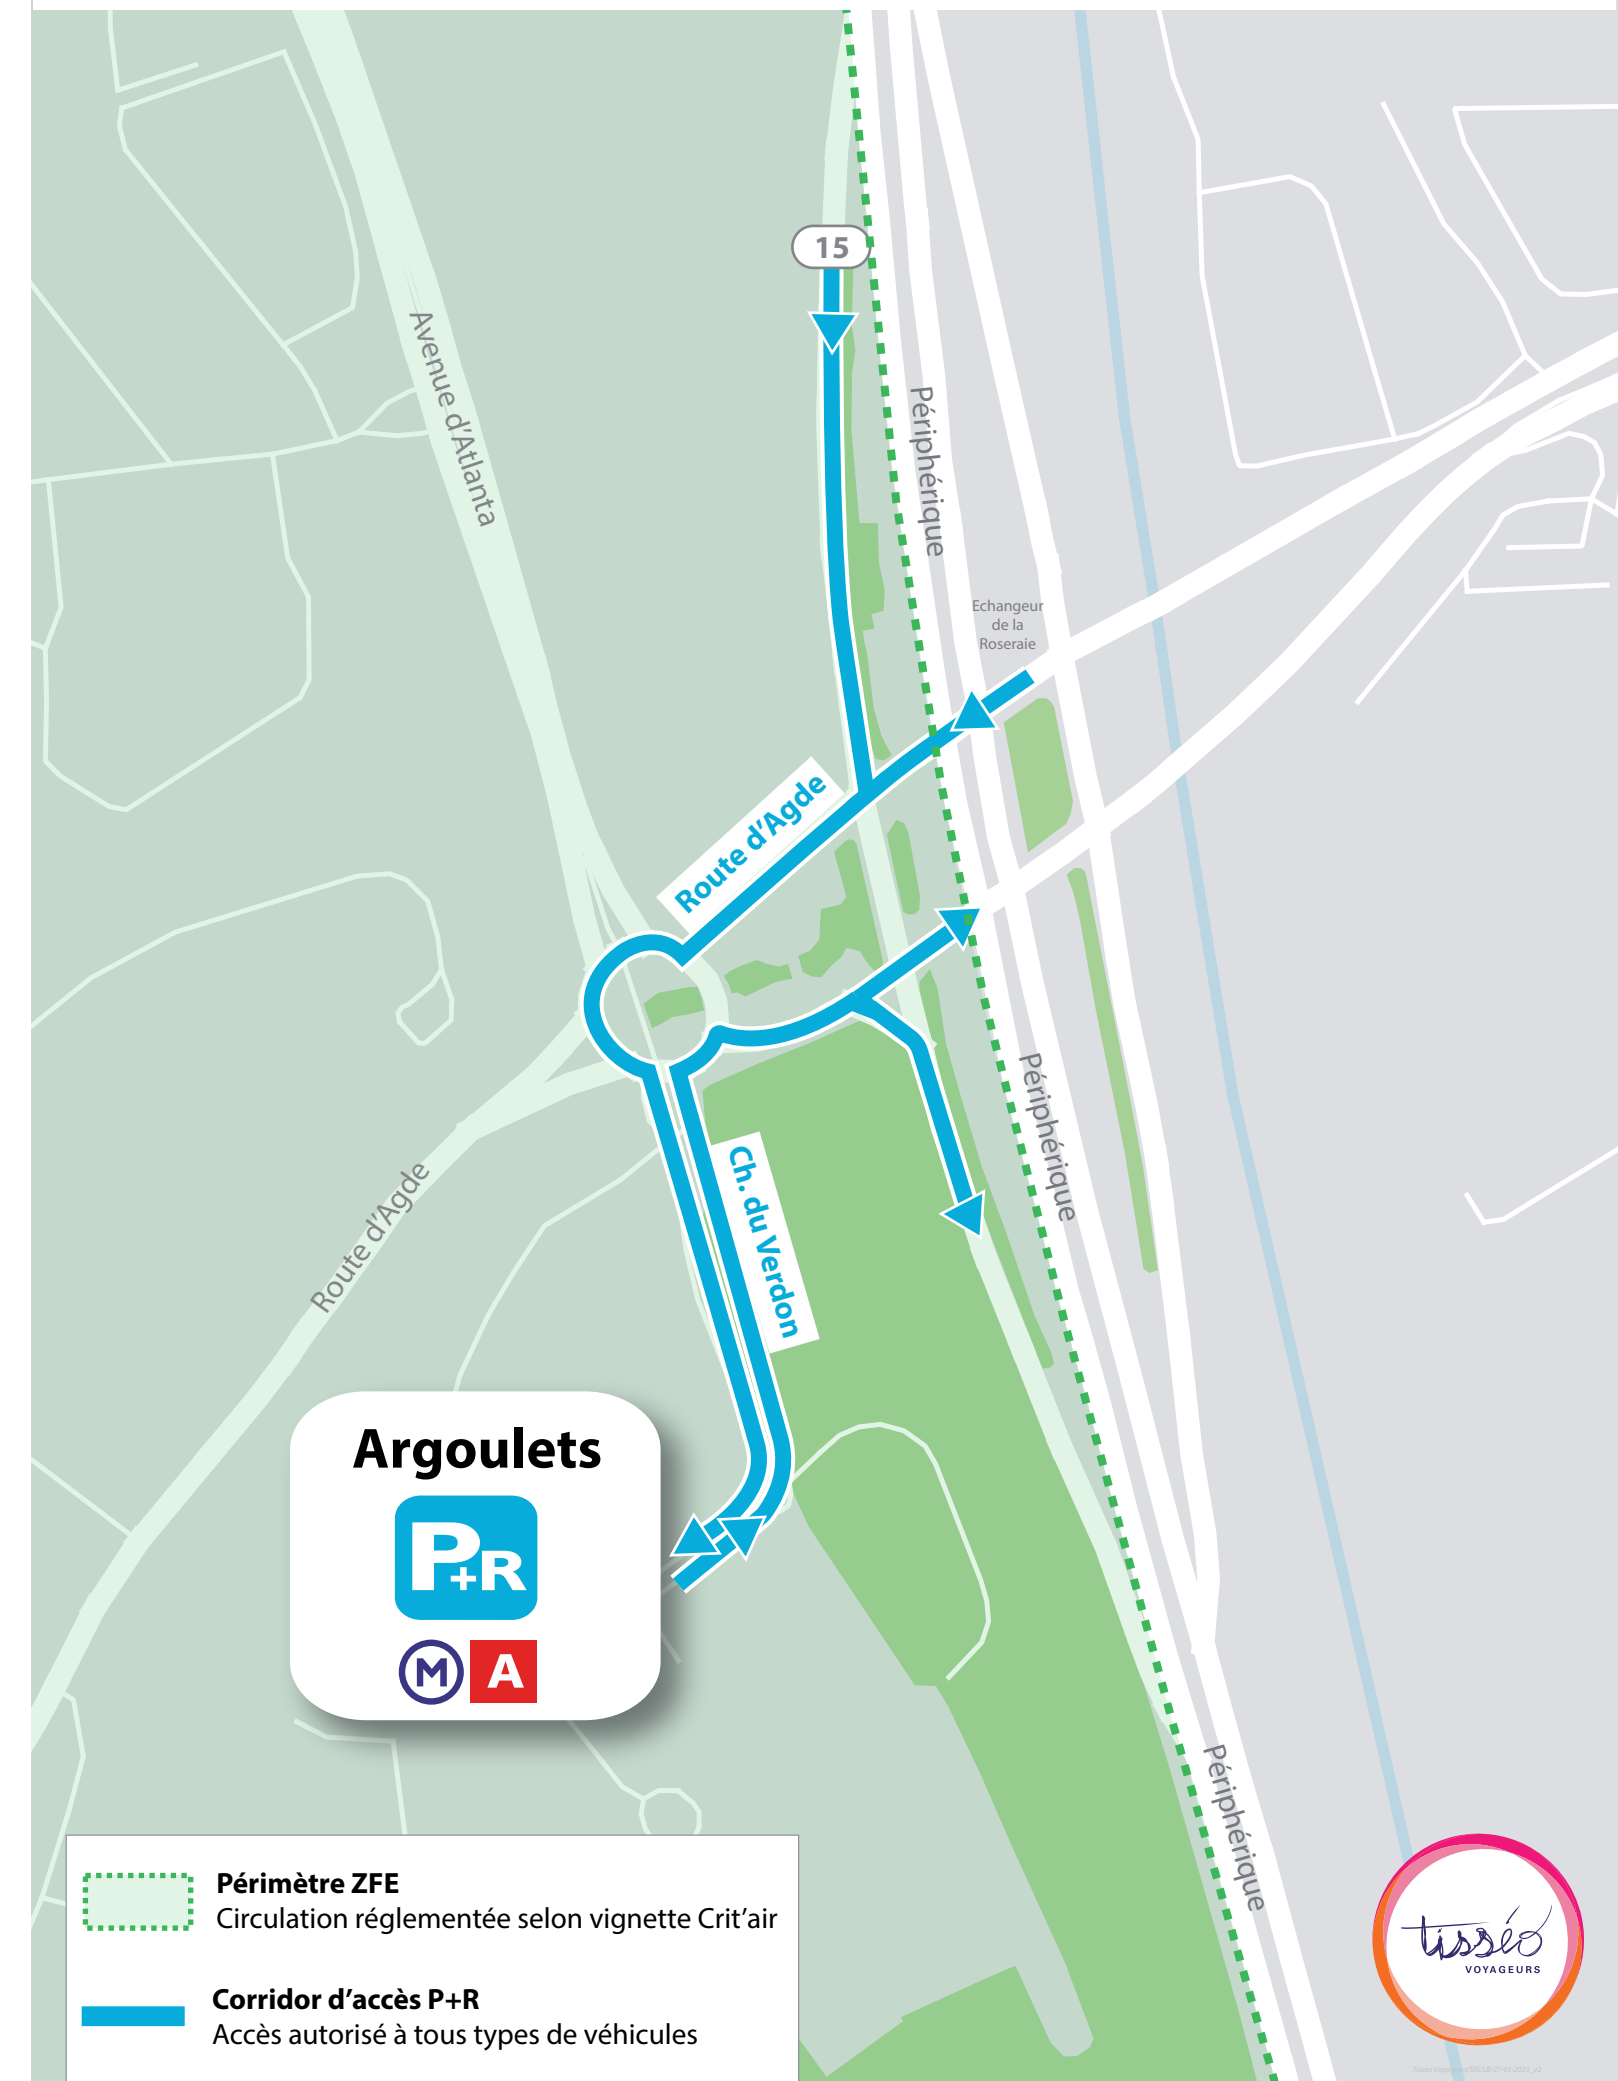

## P+R Basso Cambo - Corridor d'accès ZFE

## P+R Borderouge - Corridor d'accès ZFE

## P+R Argoulets - Corridor d'accès ZFE

 **Périmètre ZFE**  
Circulation réglementée selon vignette Crit'air

 **Corridor d'accès P+R**  
Accès autorisé à tous types de véhicules

 **Périmètre ZFE**  
Circulation réglementée selon vignette Crit'air