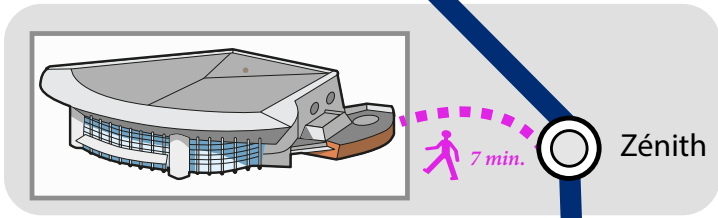

ACCES ZENITH EN TRANSPORT EN COMMUN

Retrouvez toutes les infos du réseau sur l'appli Tisséo ou tisseo.fr

Vous venez du NORD-OUEST

A621 Grenade
Cormebarrieu
Blagnac

Aéroconstellation
Rejoignez le zénith en 40 minutes

T1

Vous venez du NORD

A62 Montauban
Fronton
Aucamville

Borderouge
Rejoignez le zénith en 35 minutes

B

Vous venez du NORD-EST

A68 Albi
Gaillac
L'Union

Balma Gramont
Rejoignez le zénith en 30 minutes

A

Vous venez de l'OUEST

N124 Auch
L'Isle Jourdain
Colomiers

Arènes
Rejoignez le zénith en 10 minutes

A

Basso Cambo
Rejoignez le zénith en 25 minutes

Croix de Pierre

L5

téleo

Université Paul Sabatier

Ramonville
Rejoignez le zénith en 35 minutes

Vous venez du SUD-OUEST

A64 Portet
Muret
Tarbes

Vous venez du SUD

Oncopole
Rejoignez le zénith en 40/50 minutes

A61 Ramonville
Castelnaudary
Carcassonne