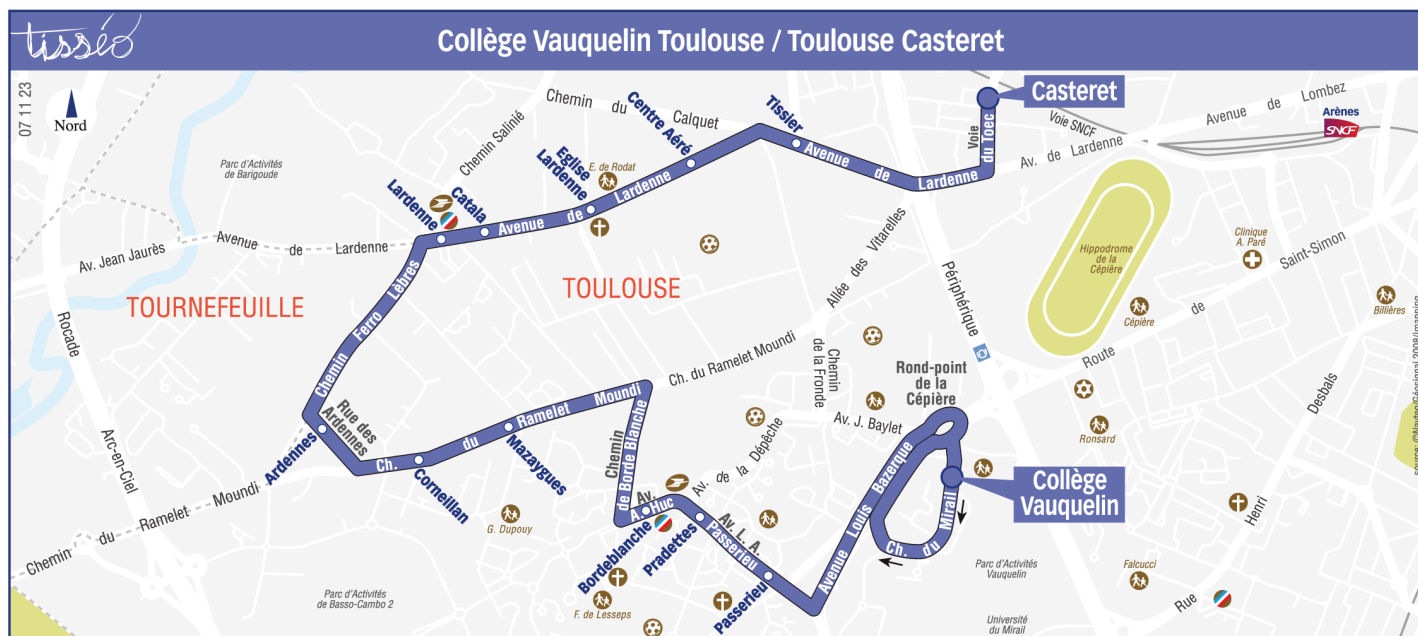

Lundi à vendredi hors vacances scolaires

	m	e	e
Collège Vauquelin	13:05	16:10	17:10
Passerieu	13:12	16:17	17:17
Pradettes	13:13	16:18	17:18
Bordebianche	13:14	16:19	17:19
Ancien Tri Postal	13:15	16:20	17:20
Mazaygues	13:17	16:22	17:22
Cornéillan	13:19	16:24	17:24
Ardenne	13:20	16:25	17:25
Lardenne	13:23	16:28	17:28
Catala	13:24	16:29	17:29
Eglise Lardenne	13:24	16:29	17:29
Centre Aéré	13:26	16:31	17:31
Tissié	13:27	16:32	17:32
Casteret	13:30	16:35	17:35

Notes
@ Sauf le mercredi
m Uniquement le mercredi

Horaires théoriques dépendant des conditions de circulation.
Pour connaître les horaires en temps réel, vous pouvez consulter notre site www.tisseo.fr ou notre application mobile.