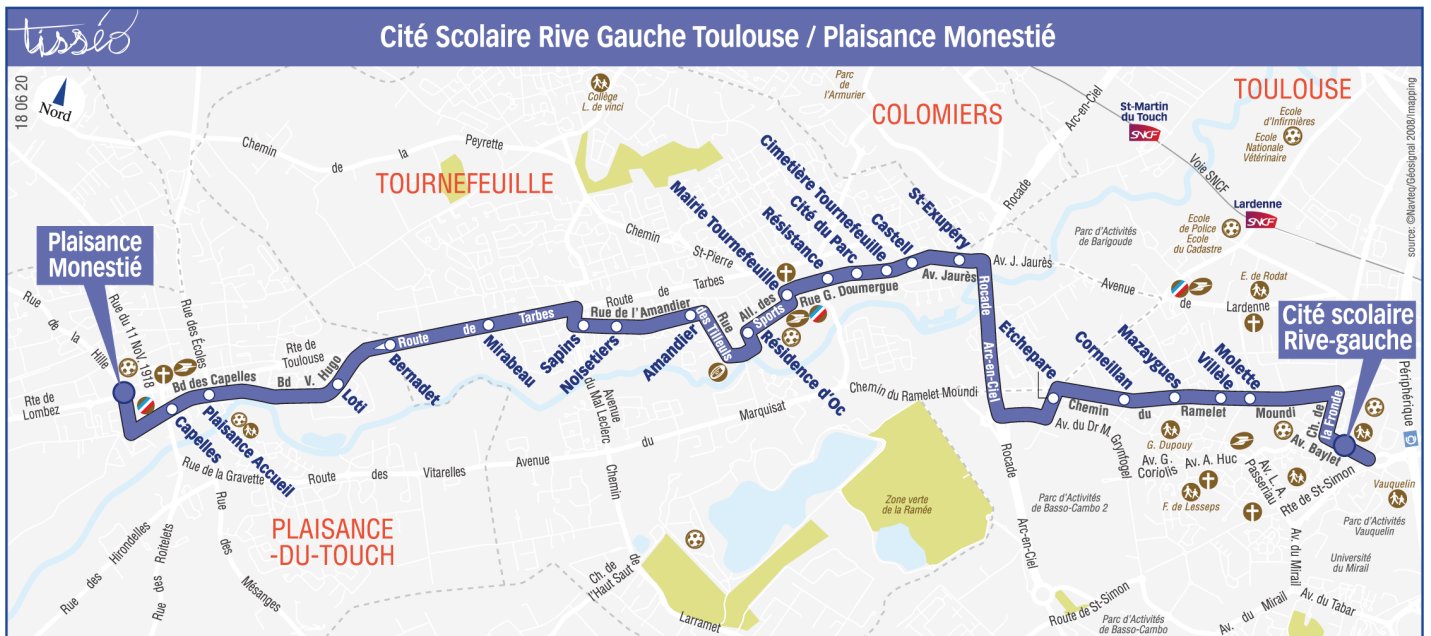

Direction Cité Scolaire Rive Gauche Toulouse

du 13 novembre 2023
au 5 juillet 2024

Lundi à vendredi hors vacances scolaires

Plaisance Monestié	07:10
Capelles	07:12
Plaisance Accueil	07:13
Loti	07:16
Mirabeau	07:20
Sapins	07:22
Noisetiers	07:22
Amandier	07:23
Résidence d'Oc	07:26
Mairie Tournefeuille	07:27
Résistance	07:28
Cité du Parc	07:29
Cimetière Tournefeuille	07:30
Castell	07:32
St-Exupéry	07:35
Etchepare	07:36
Corneillan	07:37
Mazaygues	07:38
Villèle	07:39
Molette	07:40
Cité Scolaire Rive Gauche	07:42

Horaires théoriques dépendant des conditions de circulation.

Pour connaître les horaires en temps réel, vous pouvez consulter notre site www.tisseo.fr ou notre [application mobile](#).

Lundi à vendredi hors vacances scolaires

	m	m	e	e
Cité Scolaire Rive Gauche	12:10	13:10	16:10	17:15
Molette	12:14	13:14	16:14	17:19
Villele	12:14	13:14	16:14	17:20
Mazaygues	12:15	13:15	16:15	17:21
Cornéillan	12:16	13:16	16:16	17:21
Etchepare	12:17	13:17	16:17	17:23
St-Exupéry	12:21	13:21	16:21	17:28
Castel	12:22	13:22	16:22	17:29
Cimetière Tournefeuille	12:22	13:22	16:22	17:30
Cité du Parc	12:23	13:23	16:23	17:30
Résistance	12:23	13:23	16:23	17:31
Mairie Tournefeuille	12:24	13:24	16:24	17:31
Résidence d'Oc	12:25	13:25	16:25	17:33
Amandier	12:27	13:27	16:27	17:35
Noisetiers	12:29	13:29	16:29	17:37
Sapins	12:29	13:29	16:29	17:38
Mirabeau	12:31	13:31	16:31	17:40
Bernadet	12:33	13:33	16:33	17:42
Lotti	12:35	13:35	16:35	17:44
Plaisance Accueil	12:37	13:37	16:37	17:47
Capelles	12:38	13:38	16:38	17:48
Plaisance Monestié	12:40	13:40	16:40	17:50