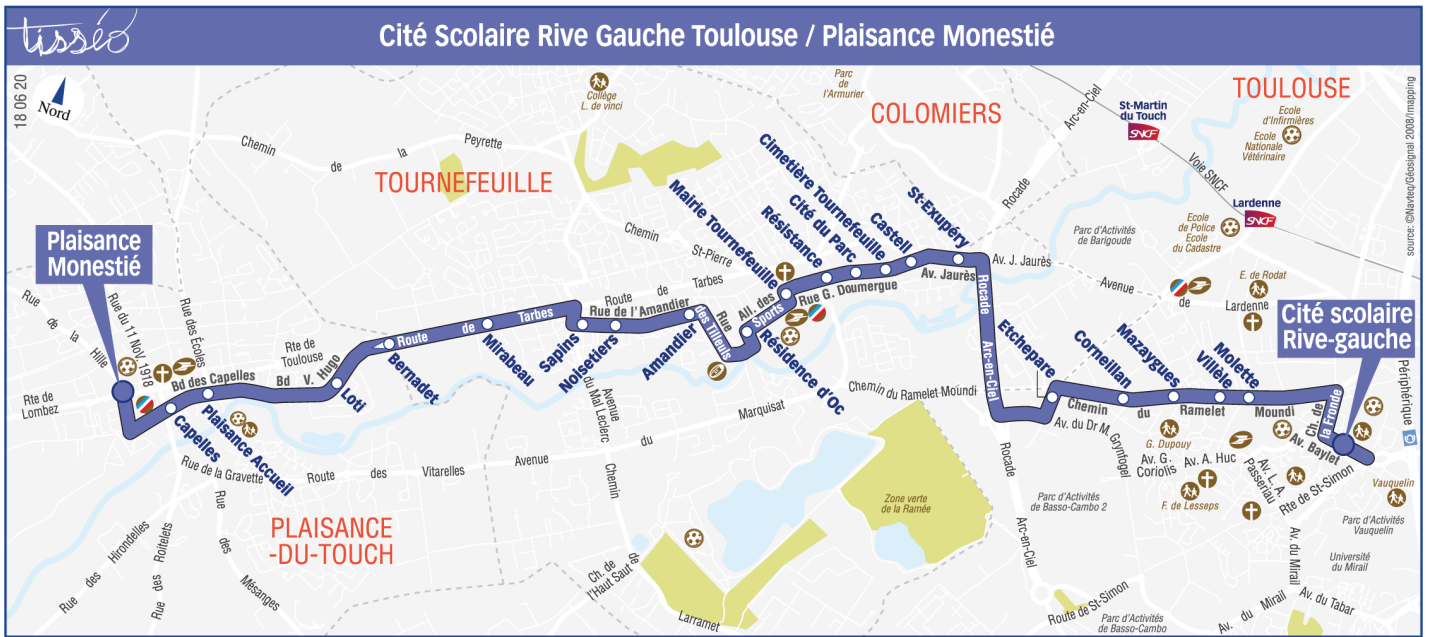

Lundi à vendredi hors vacances scolaires

	m	m	e	e
Cité Scolaire Rive Gauche	12:10	13:10	16:10	17:15
Molette	12:14	13:14	16:14	17:19
Villele	12:14	13:14	16:14	17:20
Mazaygues	12:15	13:15	16:15	17:21
Cornéillan	12:16	13:16	16:16	17:21
Etchepare	12:17	13:17	16:17	17:23
St-Exupéry	12:21	13:21	16:21	17:28
Castel	12:22	13:22	16:22	17:29
Cimetière Tournefeuille	12:22	13:22	16:22	17:30
Cité du Parc	12:23	13:23	16:23	17:30
Résistance	12:23	13:23	16:23	17:31
Mairie Tournefeuille	12:24	13:24	16:24	17:31
Résidence d'Oc	12:25	13:25	16:25	17:33
Amandier	12:27	13:27	16:27	17:35
Noisetiers	12:29	13:29	16:29	17:37
Sapins	12:29	13:29	16:29	17:38
Mirabeau	12:31	13:31	16:31	17:40
Bernadet	12:33	13:33	16:33	17:42
Lotti	12:35	13:35	16:35	17:44
Plaisance Accueil	12:37	13:37	16:37	17:47
Capelles	12:38	13:38	16:38	17:48
Plaisance Monestié	12:40	13:40	16:40	17:50

Notes
☺ Sauf le mercredi
m Uniquement le mercredi

Horaires théoriques dépendant des conditions de circulation.

Pour connaître les horaires en temps réel, vous pouvez consulter notre site www.tisseo.fr ou notre application mobile.