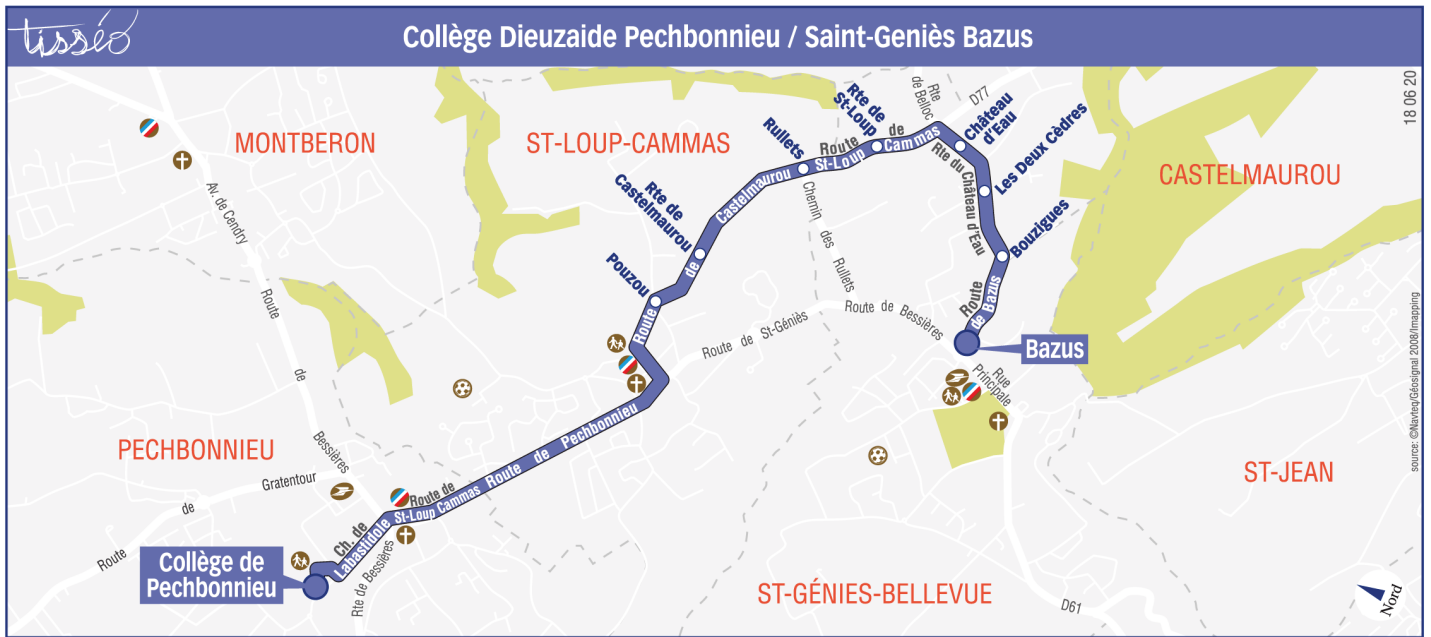

Lundi à vendredi hors vacances scolaires

	m	e
Collège Pechbonnieu	13:20	17:10
Pouzou	13:26	17:16
Route de Castelmaurou	13:27	17:17
Rullels	13:28	17:18
Rte de St-Loup	13:29	17:19
Château d'eau	13:30	17:20
Les deux Cèdres	13:30	17:20
Bourziques	13:31	17:21
Bazus	13:32	17:22

Notes
le Sauf le mercredi
m Uniquement le mercredi

Horaires théoriques dépendant des conditions de circulation.

Pour connaître les horaires en temps réel, vous pouvez consulter notre site www.tisseo.fr ou notre **application mobile**.