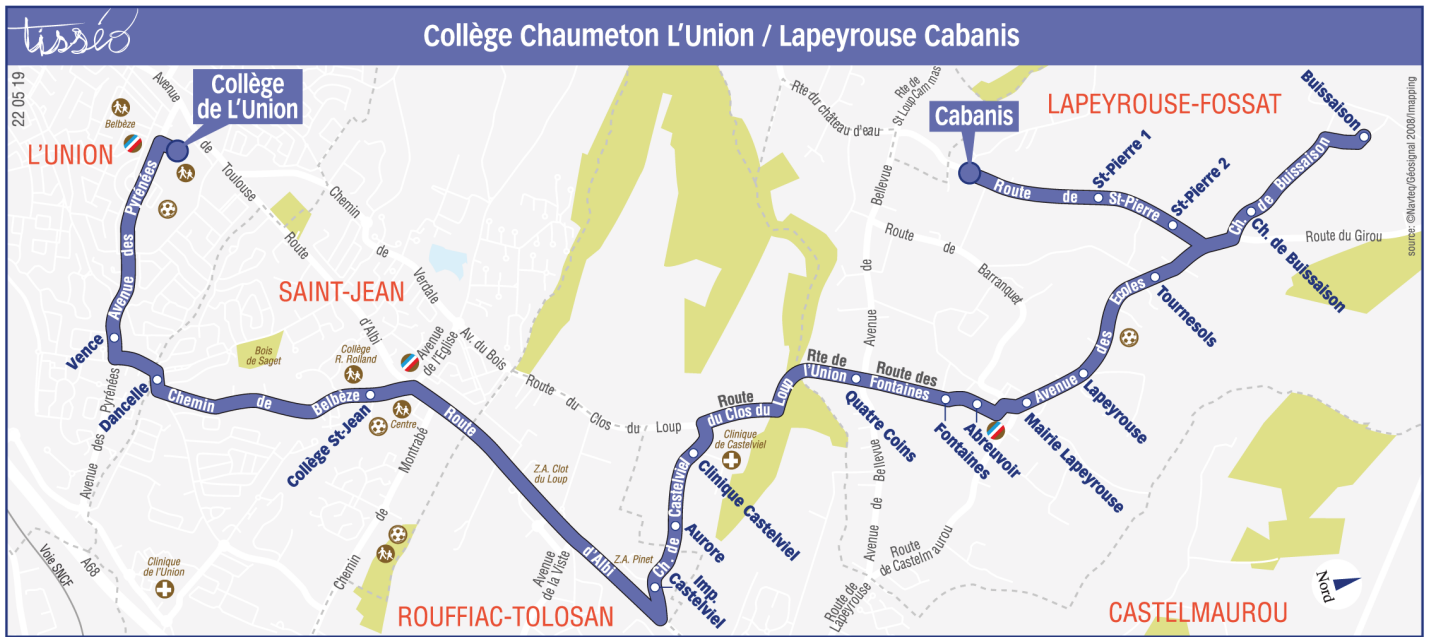

Lundi à vendredi hors vacances scolaires

	m	e
Collège St-Jean	12:30	16:55
Collège de L'Union	12:40	17:10
Vence	12:43	17:13
Dancelle	12:43	17:13
Collège St-Jean	12:46	17:16
Imp. Castelviel	12:52	17:22
Aurore	12:53	17:23
Clinique Castelviel	12:54	17:24
Quatre Coins	12:57	17:27
Fontaines	12:58	17:29
Abrevoir	12:59	17:30
Mairie Lapeyrouse	12:59	17:30
Lapeyrouse	13:00	17:31
Tourmesols	13:01	17:32
Buissaison	13:04	17:35
Ch. de Buissaison	13:03	17:34
St-Pierre 2	13:09	17:40
St-Pierre 1	13:09	17:40
Cabanis	13:10	17:41

Notes
Saut le mercredi
Uniquement le mercredi

Horaires théoriques dépendant des conditions de circulation.

Pour connaître les horaires en temps réel, vous pouvez consulter notre site www.tisseo.fr ou notre application mobile.