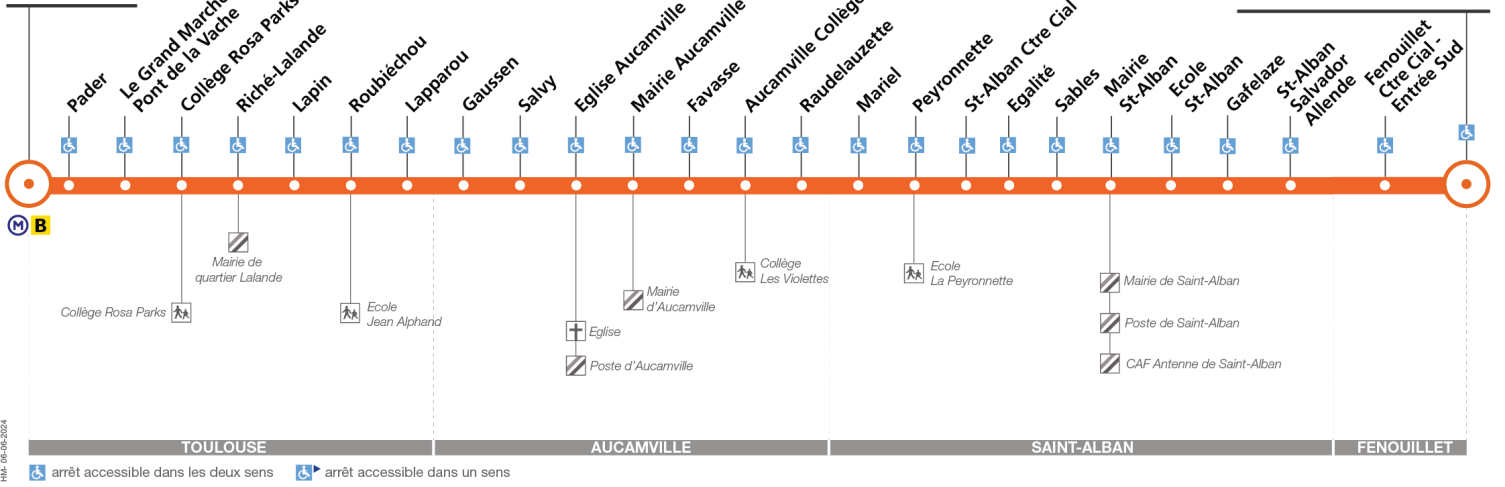

L10

Direction Fenouillet Centre Commercial - Entrée Nord

du 28 avril 2025 au 6 juillet 2025

La Vache

Fenouillet Ctre Cial - Entrée Nord

Lundi à vendredi

Table with 15 columns (stops) and 3 rows (departure times) for Monday to Friday. Includes notes on frequency: 'Entre 6 h 30 et 9 h 30, un passage toutes les 9 minutes max'.

Table with 15 columns (stops) and 11 rows (departure times) for Monday to Friday. Includes a 'Notes' section: 'Uniquement le jeudi et le vendredi'.

Samedi

Table with 15 columns (stops) and 11 rows (departure times) for Saturday.

Table with 15 columns (stops) and 11 rows (departure times) for Saturday.

Table with 15 columns (stops) and 11 rows (departure times) for Saturday.

L10

Direction La Vache

du 28 avril 2025
au 6 juillet 2025

La Vache

Fenouillet Ctre Cial - Entrée Nord

arrêt accessible dans les deux sens arrêt accessible dans un sens

Lundi à vendredi

Fenouillet Ctre Cial - Entrée Nord	05:15	05:48	06:05	06:21							18:35	18:46	18:58	19:10	19:22	19:34	19:47	20:04
St-Alban Salvador Allende	05:17	05:50	06:07	06:23							18:37	18:48	19:00	19:12	19:24	19:36	19:49	20:06
Mairie St-Alban	05:20	05:53	06:10	06:26							18:40	18:51	19:03	19:14	19:26	19:38	19:51	20:08
St-Alban Ctre Cial	05:22	05:55	06:12	06:29							18:43	18:54	19:06	19:17	19:29	19:41	19:54	20:11
Mariel	05:24	05:57	06:14	06:31							18:45	18:56	19:08	19:19	19:31	19:43	19:56	20:13
Mairie Aucamville	05:28	06:01	06:18	06:36							18:50	19:01	19:13	19:24	19:35	19:47	20:00	20:17
Gausсен	05:31	06:04	06:21	06:39							18:53	19:04	19:16	19:27	19:38	19:50	20:03	20:20
Riché Lalande	05:36	06:09	06:26	06:44							18:58	19:09	19:21	19:32	19:43	19:55	20:07	20:24
La Vache	05:40	06:13	06:30	06:48							19:03	19:14	19:26	19:36	19:47	19:59	20:11	20:28