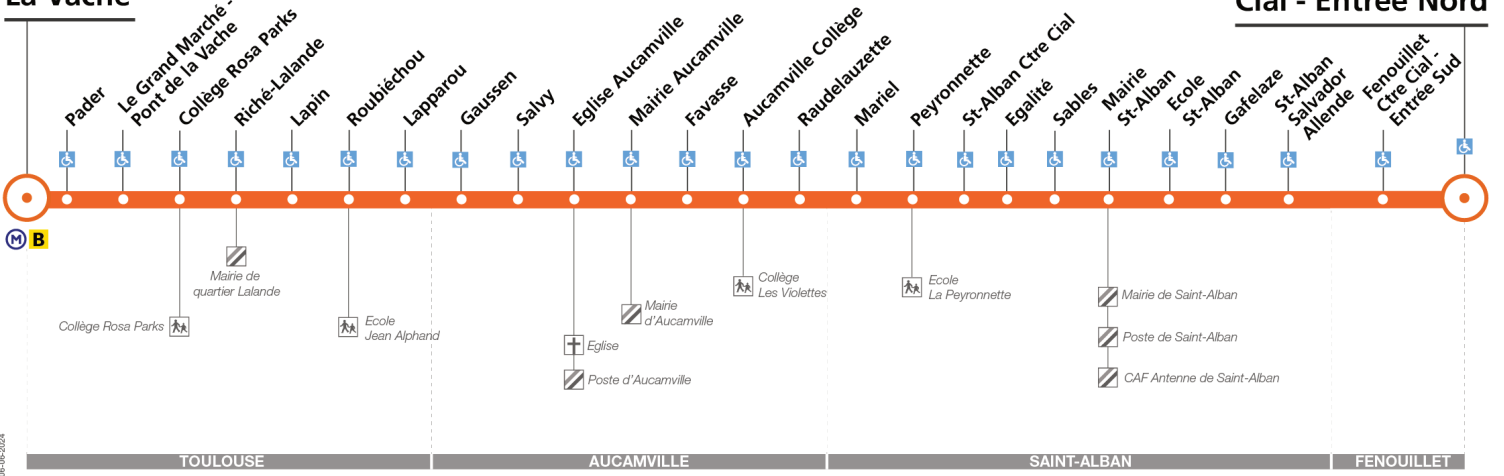

L10

Direction Fenouillet Centre Commercial - Entrée Nord

du 28 avril 2025 au 6 juillet 2025

La Vache

Fenouillet Ctre Cial - Entrée Nord

Lundi à vendredi

Table with 15 columns (stops) and 3 rows (departure times) for Monday to Friday. Includes notes on frequency: 'Entre 6 h 30 et 9 h 30, un passage toutes les 9 minutes max'.

Table with 15 columns (stops) and 11 rows (departure times) for Saturday.

Table with 15 columns (stops) and 11 rows (departure times) for Saturday.

L10

Direction La Vache

du 28 avril 2025
au 6 juillet 2025

La Vache

Fenouillet Ctre Cial - Entrée Nord

arrêt accessible dans les deux sens arrêt accessible dans un sens

Lundi à vendredi

Fenouillet Ctre Cial - Entrée Nord	05:15	05:48	06:05	06:21							18:35	18:46	18:58	19:10	19:22	19:34	19:47	20:04
St-Alban Salvador Allende	05:17	05:50	06:07	06:23							18:37	18:48	19:00	19:12	19:24	19:36	19:49	20:06
Mairie St-Alban	05:20	05:53	06:10	06:26							18:40	18:51	19:03	19:14	19:26	19:38	19:51	20:08
St-Alban Ctre Cial	05:22	05:55	06:12	06:29							18:43	18:54	19:06	19:17	19:29	19:41	19:54	20:11
Mariel	05:24	05:57	06:14	06:31							18:45	18:56	19:08	19:19	19:31	19:43	19:56	20:13
Mairie Aucamville	05:28	06:01	06:18	06:36							18:50	19:01	19:13	19:24	19:35	19:47	20:00	20:17
Gausсен	05:31	06:04	06:21	06:39							18:53	19:04	19:16	19:27	19:38	19:50	20:03	20:20
Riché Lalande	05:36	06:09	06:26	06:44							18:58	19:09	19:21	19:32	19:43	19:55	20:07	20:24
La Vache	05:40	06:13	06:30	06:48							19:03	19:14	19:26	19:36	19:47	19:59	20:11	20:28