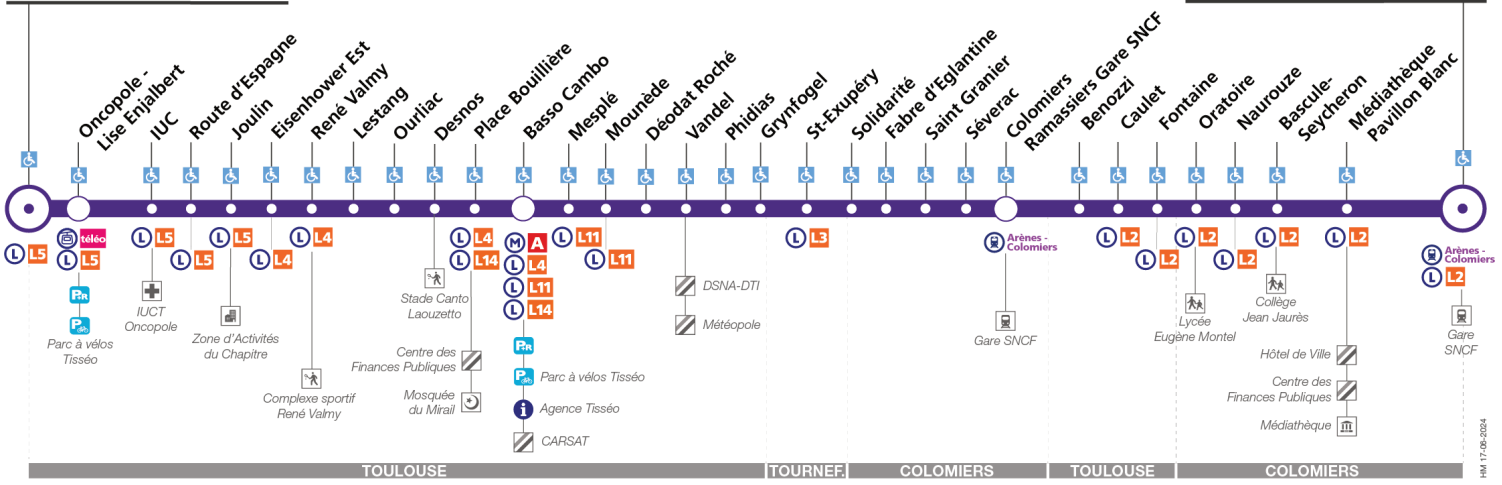

Horaires théoriques dépendant des conditions de circulation.
Pour connaître les horaires en temps réel, vous pouvez consulter notre site www.tisseo.fr ou notre application mobile.

25

Direction Oncopole Courrière

du 2 septembre 2024
au 31 août 2025

Oncopole Courrière

Colomiers Gare SNCF

arrêt accessible dans les deux sens / arrêt accessible dans un sens

Lundi à vendredi

Colomiers Gare SNCF	06:00	06:30	06:40	06:50		09:00	09:30	10:00	10:30	11:00	11:30	12:00	12:30	13:00	13:30	14:00	14:30	15:00	15:30	16:00	
Colomiers Ramassiers Gare SNCF	06:09	06:39	06:49	06:59	Entre 7 h et 9 h, un passage toutes les 10 minutes max	09:09	09:39	10:10	10:40	11:10	11:40	12:10	12:40	13:10	13:40	14:10	14:40	15:10	15:41	16:11	
St-Exupéry	06:14	06:44	06:54	07:04		09:15	09:45	10:16	10:46	11:16	11:46	12:16	12:46	13:16	13:46	14:16	14:46	15:16	15:47	16:17	
Basso Cambo	06:24	06:55	07:05	07:15		09:26	09:56	10:27	10:57	11:27	11:57	12:27	12:57	13:27	13:56	14:26	14:56	15:26	15:57	16:28	
Eisenhower Est	06:31	07:03	07:13	07:23		09:34	10:04	10:35	11:05	11:35	12:05	12:35	13:05	13:35	14:04	14:34	15:04	15:34	16:05	16:38	
Oncopole Courrière	06:38	07:10	07:20	07:30		09:41	10:11	10:42	11:12	11:42	12:12	12:42	13:12	13:42	14:11	14:41	15:11	15:41	16:12	16:46	
Colomiers Gare SNCF					19:00	19:30	20:00	20:30	21:00												
Colomiers Ramassiers Gare SNCF					19:09	19:39	20:09	20:39	21:08												
St-Exupéry					19:16	19:45	20:14	20:44	21:13												
Basso Cambo					19:26	19:55	20:24	20:54	21:23												
Eisenhower Est					19:34	20:03	20:32	21:02	21:30												
Oncopole Courrière					19:41	20:10	20:39	21:09	21:37												