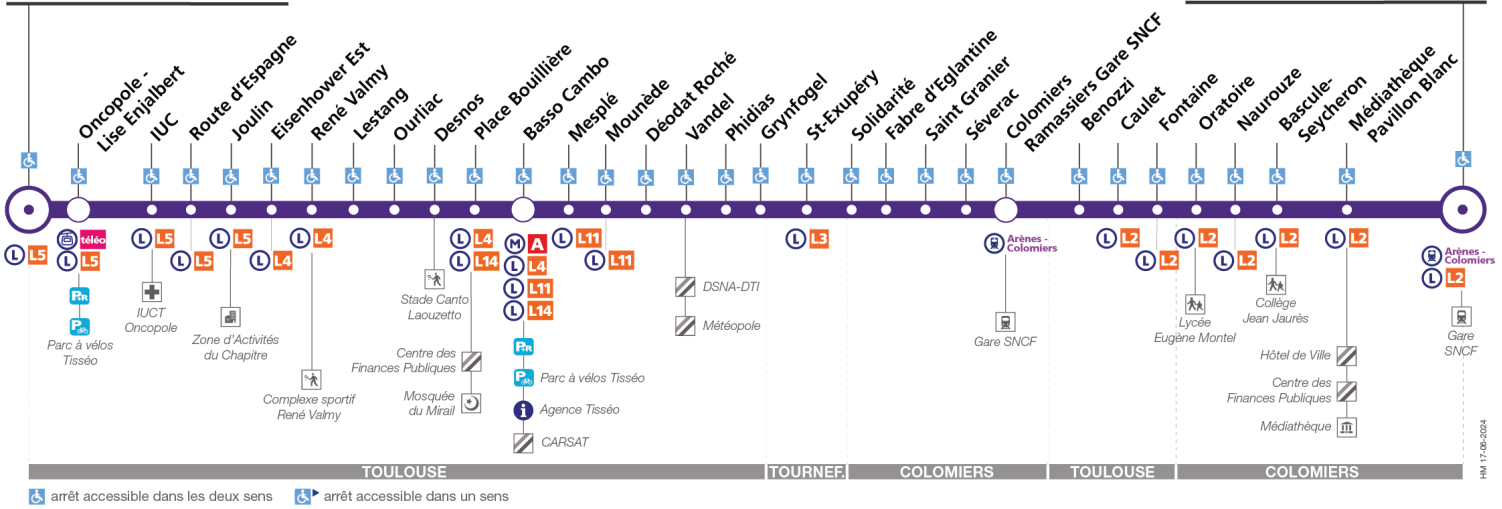

25

Direction Colomiers Gare SNCF

du 2 septembre 2024
au 31 août 2025

Oncopole Courrière

Colomiers Gare SNCF

Lundi à vendredi

Oncopole Courrière	06:10	06:40	06:50		09:15	09:45	10:15	10:45	11:15	11:45	12:15	12:45	13:15	13:45	14:15	14:45	15:15	15:45	16:15
Eisenhower Est	06:17	06:47	06:57	Entre 7 h et 9 h, un passage toutes les 10 minutes max	09:22	09:52	10:22	10:52	11:22	11:52	12:22	12:52	13:22	13:52	14:22	14:52	15:22	15:52	16:24
Basso Cambo	06:22	06:52	07:02		09:31	09:58	10:28	10:58	11:28	11:58	12:28	12:58	13:28	13:58	14:28	14:58	15:28	15:58	16:31
St-Exupéry	06:32	07:02	07:13		09:42	10:08	10:38	11:08	11:38	12:09	12:39	13:09	13:39	14:09	14:39	15:09	15:39	16:10	16:43
Colomiers Ramassiers Gare SNCF	06:36	07:10	07:21		09:48	10:14	10:44	11:14	11:44	12:15	12:45	13:15	13:45	14:15	14:45	15:15	15:45	16:16	16:49
Colomiers Gare SNCF	06:45	07:19	07:30		09:58	10:24	10:54	11:24	11:54	12:25	12:54	13:24	13:54	14:24	14:54	15:24	15:54	16:26	16:59
Oncopole Courrière				19:00	19:30	20:00	20:30	21:00											
Eisenhower Est				19:07	19:37	20:07	20:37	21:07											
Basso Cambo				19:14	19:43	20:13	20:43	21:12											
St-Exupéry				19:25	19:53	20:22	20:52	21:21											
Colomiers Ramassiers Gare SNCF				19:32	19:59	20:27	20:56	21:25											
Colomiers Gare SNCF				19:41	20:08	20:36	21:05	21:34											