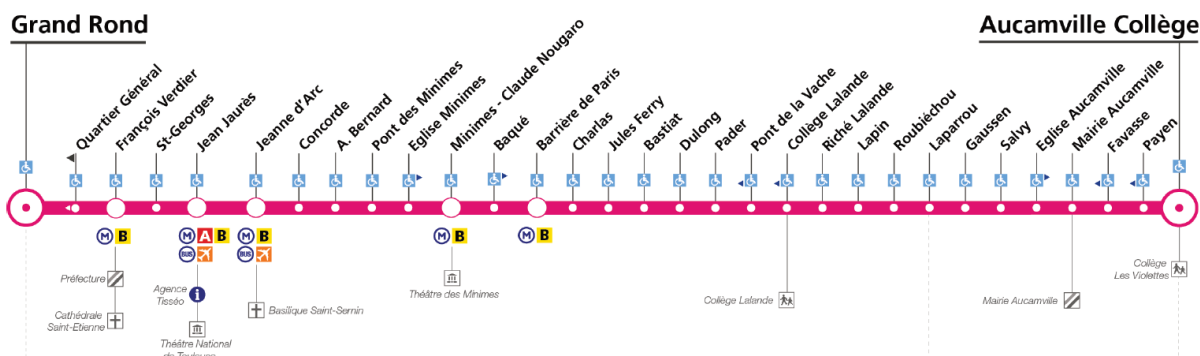

Le dépliant du jeu City Quizz sera remis aux participants par l'Office du Tourisme, il les guidera à travers la ville, en 7 étapes jusqu'au point d'arrivée situé dans le bus-musée Tisséo au Grand-Rond.

Bus-musées Tisséo

A découvrir samedi 19 et dimanche 20 septembre, la circulation d'un bus-musée sc10 sur le trajet de la ligne 29 (Grand-Rond > Aucamville), ainsi qu'une exposition sur le patrimoine Tisséo, à bord d'un second bus-musée stationné au Grand Rond sur le thème « Patrimoine du 21^{ème} siècle, une histoire d'avenir ».

Où ? Au Grand Rond, allée Paul Sabatier (terminus ligne 29)

Quand ? Samedi 19 septembre de 11h à 19h

Journée dédiée aux scolaires

Dans le cadre de la journée dédiée aux scolaires sur la sécurité routière, le lundi 21 septembre 2015, Tisséo présentera un simulateur de conduite de tramway prêté par la société Alstom, afin de sensibiliser les plus jeunes à la sécurité du tram. Un bus standard sera également au centre des animations, avec une mise en scène de simulation de crash-test.