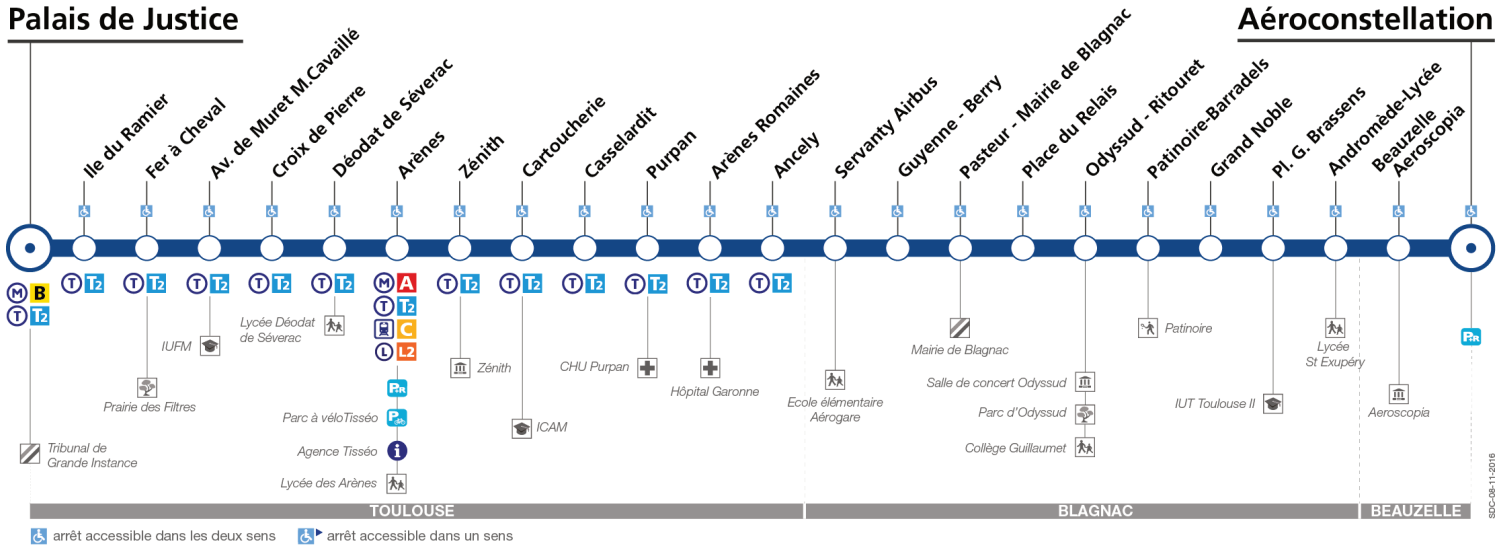

Palais de Justice

Aéroconstellation

Lundi à vendredi

Table of departure times for Monday to Friday, including a central box for 'Entre 7 h et 20 h, temps d'attente max : 10 min'.

Samedi

Table of departure times for Saturday, including a central box for 'Entre 7 h et 16 h, temps d'attente max : 15 min'.

Dimanche et jours fériés

Table of departure times for Sunday and public holidays.

Horaires théoriques dépendant des conditions de circulation. Pour connaître les horaires en temps réel, vous pouvez consulter notre site www.tisseo.fr ou notre application mobile.

SOC-08-11-2016 MAJ 12.12.2016

Palais de Justice

Lundi à vendredi

Table of departure times for T1 from Monday to Friday, listing stations and arrival times.

Samedi

Table of departure times for T1 on Saturdays, listing stations and arrival times.

Dimanche et jours fériés

Table of departure times for T1 on Sundays and public holidays, listing stations and arrival times.

Horaires théoriques dépendant des conditions de circulation. Pour connaître les horaires en temps réel, vous pouvez consulter notre site www.tisseo.fr ou notre application mobile.