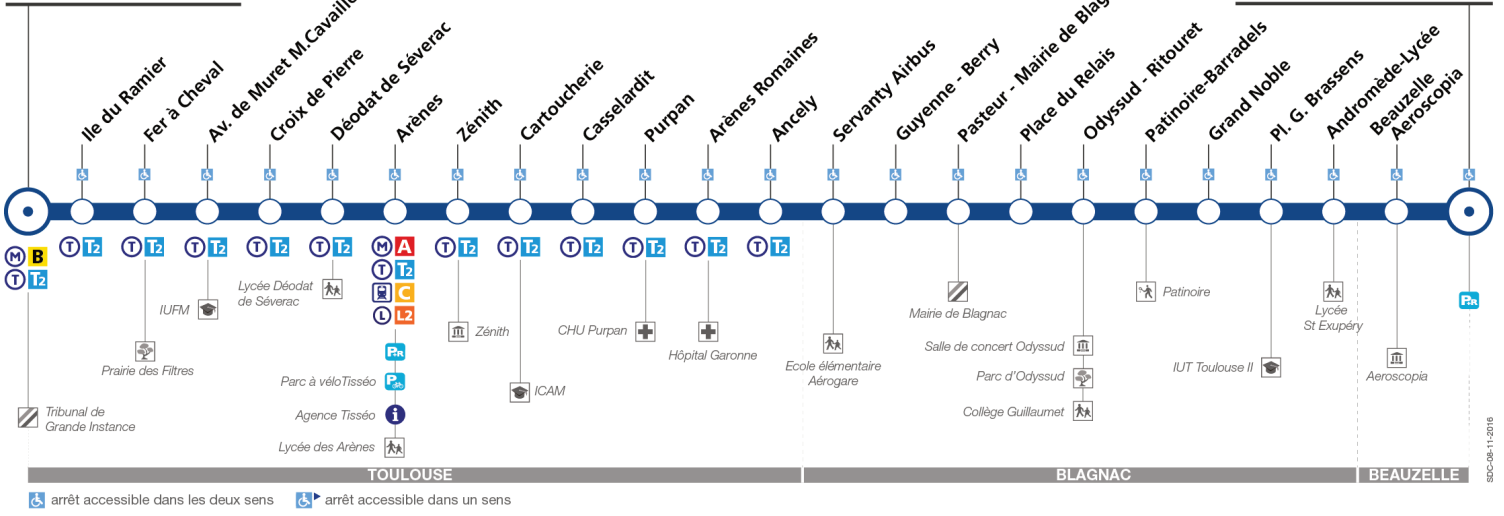

Palais de Justice

Aéroconstellation

Lundi à vendredi

Table of departure times for Monday to Friday, including a central box for 'Entre 7 h et 20 h, temps d'attente max : 10 min'.

Samedi

Table of departure times for Saturday, including a central box for 'Entre 7 h et 16 h, temps d'attente max : 15 min'.

Dimanche et jours fériés

Table of departure times for Sunday and public holidays.

Horaires théoriques dépendant des conditions de circulation. Pour connaître les horaires en temps réel, vous pouvez consulter notre site www.tisseo.fr ou notre application mobile.

SOC-08-11-2016 MAJ 12.12.2016

Palais de Justice

Lundi à vendredi

Table of departure times for T1 from Monday to Friday, listing stations and arrival times.

Samedi

Table of departure times for T1 on Saturdays, listing stations and arrival times.

Dimanche et jours fériés

Table of departure times for T1 on Sundays and public holidays, listing stations and arrival times.

Horaires théoriques dépendant des conditions de circulation. Pour connaître les horaires en temps réel, vous pouvez consulter notre site www.tisseo.fr ou notre application mobile.