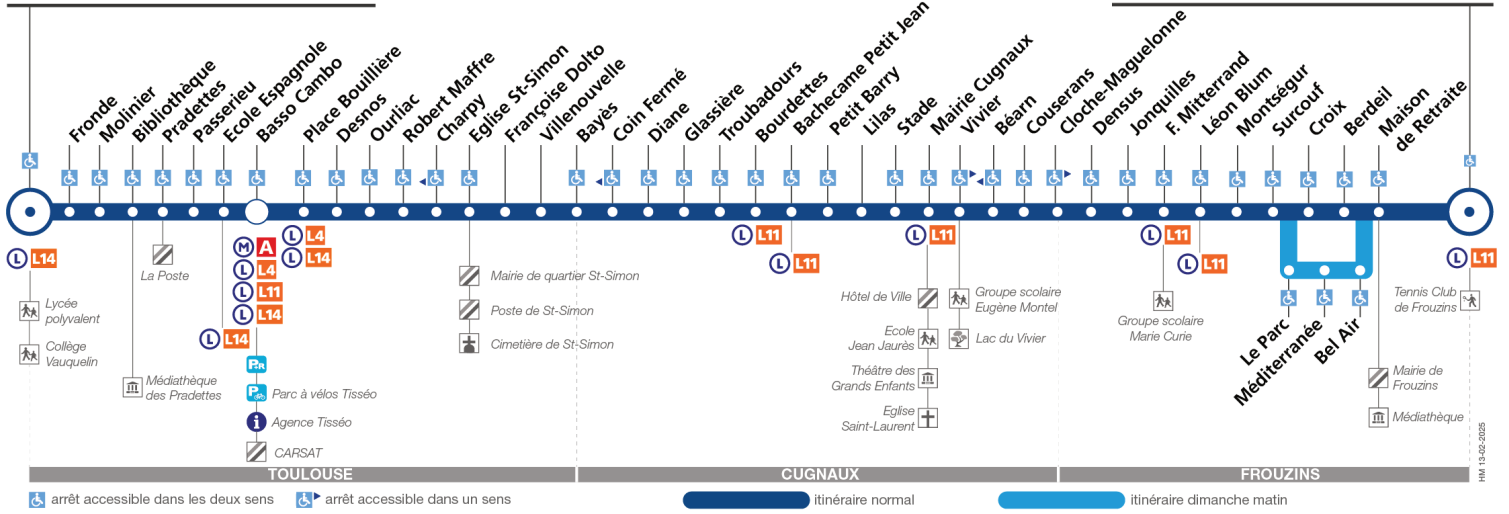

87

Direction Cité Scolaire Rive Gauche

du 3 mars 2025
au 6 juillet 2025

Cité Scolaire Rive Gauche

Frouzins Complexe Sportif

Lundi à vendredi

Frouzins Complexe Sportif	06:10	06:45	06:50	07:15	07:35	07:55	08:15	08:35	09:00	09:30	10:00	11:00	11:30	12:00	12:35	13:05	13:30	14:00	14:30	15:00	15:30	16:00	16:20	
F. Mitterrand	06:16	06:51	06:56	07:21	07:41	08:01	08:21	08:35	09:06	09:36	10:06	10:36	11:06	11:36	12:06	12:41	13:11	13:36	14:06	14:36	15:06	15:36	16:06	16:26
Mairie Cugnaux	06:23	06:58	07:03	07:29	07:49	08:09	08:29	08:48	09:13	09:43	10:13	10:43	11:13	11:42	12:12	12:47	13:18	13:43	14:13	14:43	15:13	15:43	16:13	16:33
Bachez Petit Jean	06:26	07:02	07:07	07:33	07:53	08:13	08:33	08:52	09:17	09:47	10:17	10:47	11:17	11:46	12:16	12:51	13:22	13:47	14:17	14:47	15:17	15:47	16:18	16:38
Diane	06:30	07:08	07:14	07:41	08:01	08:23	08:43	08:59	09:23	09:53	10:23	10:52	11:22	11:51	12:21	12:56	13:27	13:52	14:22	14:52	15:22	15:52	16:23	16:43
Eglise St-Simon	06:34	07:14	07:20	07:49	08:09	08:31	08:49	09:05	09:28	09:58	10:28	10:57	11:27	11:56	12:26	13:01	13:32	13:57	14:27	14:57	15:27	15:57	16:28	16:49
Basso Cambo	06:42	07:24	07:30	08:01	08:22	08:43	08:59	09:13	09:36	10:06	10:36	11:05	11:35	12:04	12:35	13:10	13:41	14:06	14:36	15:06	15:36	16:06	16:37	16:58
Cité Scolaire Rive Gauche	06:48	07:31	07:37	08:08	08:29	08:50	09:06	09:20	09:43	10:13	10:43	11:12	11:42	12:11	12:42	13:17	13:48	14:13	14:42	15:12	15:43	16:14	16:46	17:07

Samedi

Frouzins Complexe Sportif	06:15	06:50	07:20	07:50	08:20	08:50	09:20	09:50	10:20	10:50	11:20	11:50	12:20	12:50	13:20	13:50	14:20	14:50	15:20	15:50	16:20	16:50	17:20	17:50
F. Mitterrand	06:23	06:58	07:28	07:58	08:28	08:58	09:28	09:58	10:28	10:58	11:28	11:58	12:28	12:58	13:28	13:58	14:28	14:58	15:28	15:58	16:28	16:58	17:28	17:58
Mairie Cugnaux	06:31	07:06	07:36	08:06	08:36	09:06	09:36	10:06	10:36	11:06	11:36	12:06	12:36	13:06	13:36	14:06	14:36	15:06	15:36	16:06	16:36	17:06	17:36	18:06
Bachez Petit Jean	06:37	07:12	07:42	08:12	08:42	09:12	09:42	10:12	10:42	11:12	11:42	12:12	12:42	13:12	13:42	14:12	14:42	15:12	15:42	16:12	16:42	17:12	17:42	18:12
Diane	06:41	07:16	07:46	08:16	08:46	09:16	09:46	10:16	10:46	11:16	11:46	12:16	12:46	13:16	13:46	14:16	14:46	15:16	15:46	16:16	16:46	17:16	17:46	18:16
Eglise St-Simon	06:44	07:19	07:49	08:19	08:49	09:19	09:49	10:19	10:49	11:19	11:49	12:19	12:49	13:19	13:49	14:19	14:49	15:19	15:49	16:19	16:49	17:19	17:49	18:19
Basso Cambo	06:50	07:25	07:55	08:25	08:55	09:25	09:55	10:25	10:55	11:25	11:55	12:25	12:55	13:25	13:55	14:25	14:55	15:25	15:55	16:25	16:55	17:25	17:55	18:25
Cité Scolaire Rive Gauche	06:57	07:32	08:02	08:33	09:03	09:33	10:03	10:33	11:03	11:33	12:03	12:33	13:03	13:33	14:03	14:33	15:03	15:33	16:03	16:33	17:03	17:33	18:03	18:33

Dimanche et jours fériés