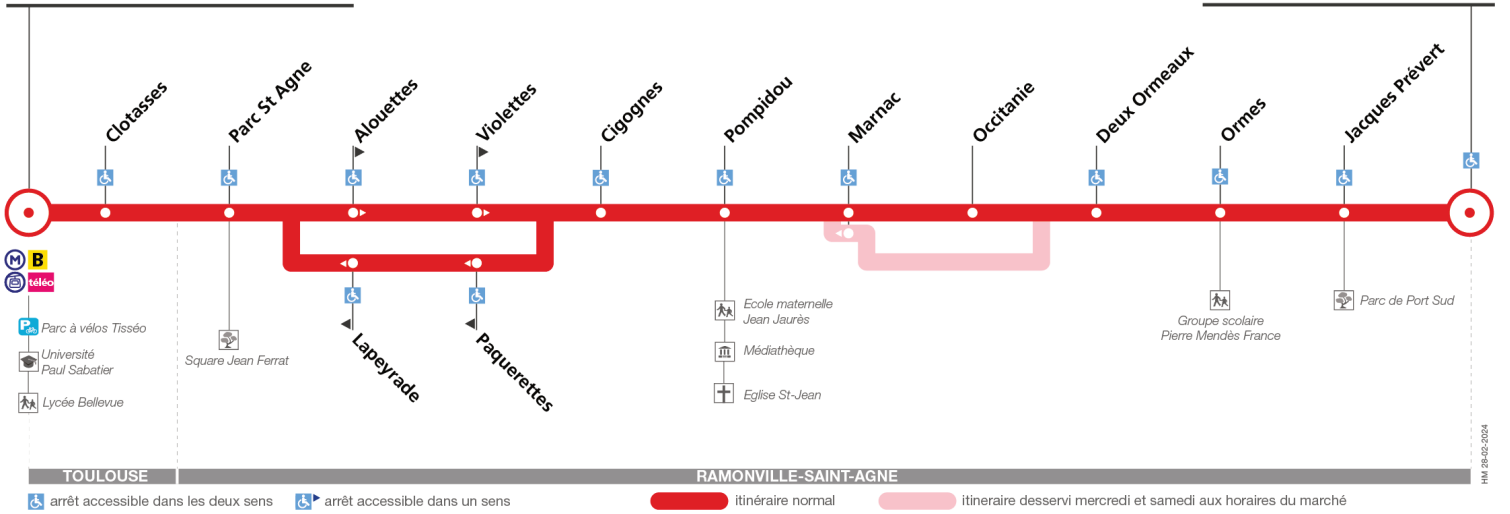

Horaires théoriques dépendant des conditions de circulation.
 Pour connaître les horaires en temps réel, vous pouvez consulter notre site www.tisseo.fr ou notre application mobile.

82

Direction Université Paul Sabatier

du 3 mars 2025
au 31 août 2025

Université Paul Sabatier

Ramonville Port Sud

Lundi à vendredi

Ramonville Port Sud	m	e	m	e	m	e	m	e	m	e	m	e	m	e	m	e	m	e	m	e	m	e		
Occitanie	07:00	07:04	07:17	07:21	07:32	07:36	07:59	08:03	08:28	08:32	08:50	08:54	09:18	09:22	09:58	10:02	10:38	10:42	11:23	11:27	12:08	12:12	12:53	12:57
Marnac	07:05	07:05	07:22	07:22	07:37	07:37	08:04	08:04	08:33	08:33	08:55	08:55	09:23	09:23	10:03	10:03	10:43	10:43	11:28	11:28	12:13	12:13	12:58	12:58
Clotasses	07:13	07:13	07:32	07:32	07:47	07:47	08:14	08:14	08:43	08:43	09:05	09:05	09:33	09:33	10:12	10:12	10:52	10:52	11:37	11:37	12:22	12:22	13:07	13:07
Université Paul Sabatier	07:17	07:17	07:36	07:36	07:51	07:51	08:18	08:18	08:47	08:47	09:09	09:09	09:37	09:37	10:16	10:16	10:56	10:56	11:41	11:41	12:26	12:26	13:11	13:11
Ramonville Port Sud	m	e																						
Occitanie	13:39	13:39	14:24	15:09	15:36	15:55	16:25	16:51	17:16	17:41	18:05	18:30	18:54	19:19	Notes									
Marnac	-	13:43	14:28	15:13	15:41	16:00	16:30	16:56	17:21	17:46	18:10	18:35	18:59	19:24	e) Sauf le mercredi									
Clotasses	13:53	13:53	14:38	15:23	15:50	16:10	16:40	17:06	17:31	17:56	18:19	18:44	19:08	19:33	m) Uniquement le mercredi									
Université Paul Sabatier	13:57	13:57	14:42	15:27	15:54	16:14	16:44	17:10	17:35	18:00	18:23	18:48	19:12	19:37										