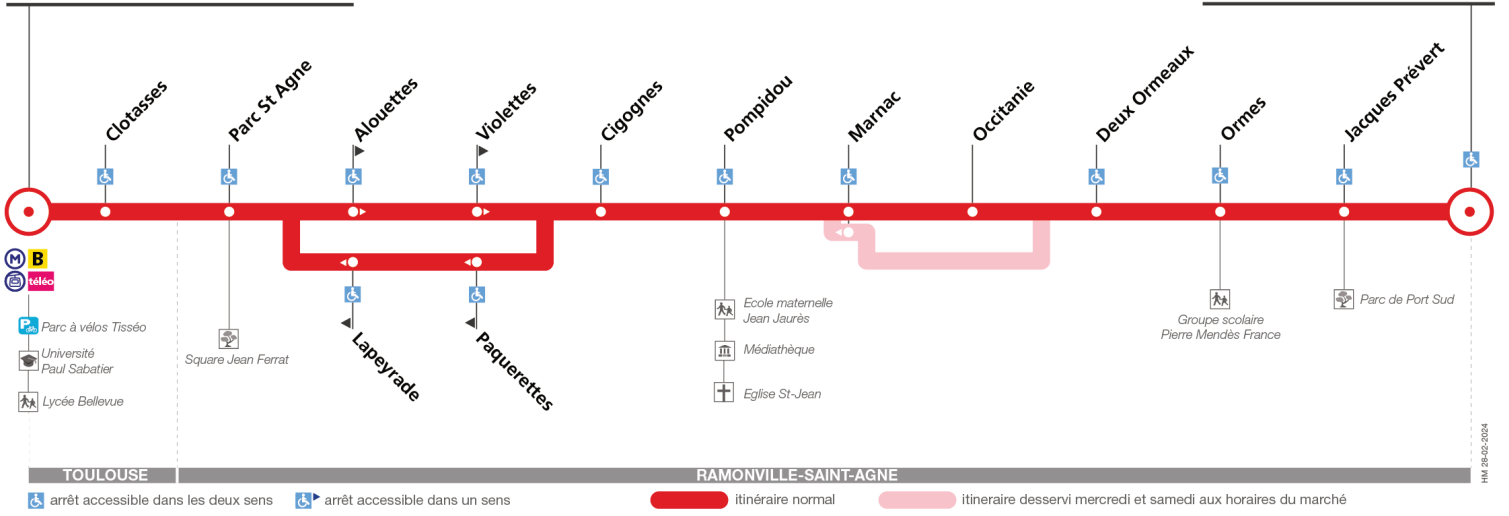

82

Direction Ramonville Port Sud

du 3 mars 2025
au 31 août 2025

Université Paul Sabatier

Ramonville Port Sud

TOULOUSE RAMONVILLE-SAINT-AGNE

arrêt accessible dans les deux sens arrêt accessible dans un sens itinéraire normal itinéraire desservi mercredi et samedi aux horaires du marché

Lundi à vendredi

	m	e	m	e	m	e	m	e	m	e	m	e	m	e	m	e	m	e	m	e	m	e		
Université Paul Sabatier	07:20	07:20	07:47	07:47	08:14	08:14	08:36	08:36	09:05	09:05	09:45	09:45	10:25	10:25	11:10	11:10	11:55	11:55	12:40	12:40	13:25	13:25	14:10	14:10
Clotasses	07:22	07:22	07:49	07:49	08:16	08:16	08:38	08:38	09:07	09:07	09:47	09:47	10:27	10:27	11:12	11:12	11:57	11:57	12:42	12:42	13:27	13:27	14:12	14:12
Marnac	-	07:27	-	07:54	-	08:23	-	08:45	-	09:13	-	09:53	-	10:33	-	11:18	-	12:03	-	12:48	-	13:34	-	14:19
Occitanie	-	07:28	-	07:55	-	08:24	-	08:46	-	09:14	-	09:54	-	10:34	-	11:19	-	12:04	-	12:49	-	13:35	-	14:20
Ramonville Port Sud	07:32	07:32	07:59	07:59	08:28	08:28	08:50	08:50	09:18	09:18	09:58	09:58	10:38	10:38	11:23	11:23	12:08	12:08	12:53	12:53	13:39	13:39	14:24	14:24

Samedi

Université Paul Sabatier	07:30	08:20	09:10	10:00	10:50	11:40	12:30	13:20	14:10	15:00	15:50	16:40	17:30	18:20	19:10
Clotasses	07:32	08:22	09:12	10:02	10:52	11:42	12:32	13:22	14:12	15:02	15:52	16:42	17:32	18:22	19:12
Marnac	-	-	-	-	-	-	-	-	-	15:08	15:58	16:48	17:38	18:28	19:18
Occitanie	-	-	-	-	-	-	-	-	-	15:09	15:59	16:49	17:39	18:29	19:19
Ramonville Port Sud	07:42	08:32	09:23	10:13	11:03	11:53	12:43	13:33	14:23	15:13	16:03	16:53	17:43	18:33	19:23