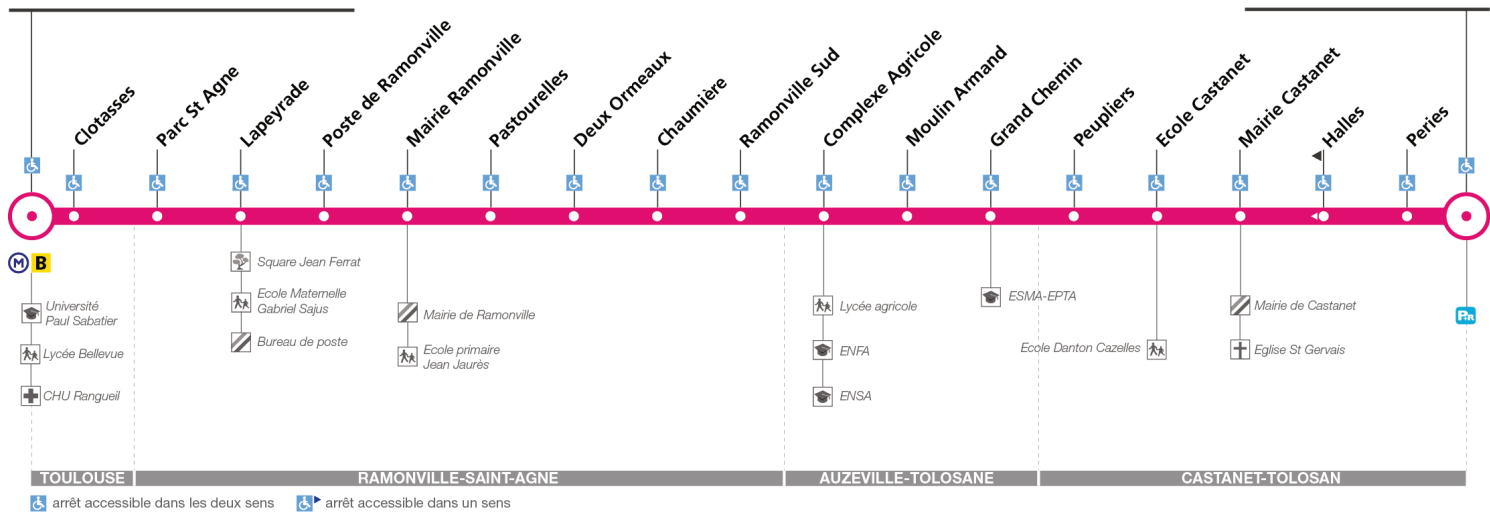

81

Direction Université Paul Sabatier

du 2 janvier 2017
au 2 juillet 2017

Université Paul Sabatier

Castanet-Tolosan

Lundi à vendredi

Castanet-Tolosan	05:30	05:53	06:15	06:38	07:02	07:22	07:42	08:02	08:22	08:42	09:05	09:30	09:58	10:28	10:58	11:28	11:58	12:28	12:58	13:28	13:58	14:28	14:58	15:28
Mairie Castanet	05:33	05:56	06:18	06:41	07:06	07:26	07:46	08:06	08:26	08:46	09:09	09:34	10:02	10:32	11:02	11:32	12:02	12:32	13:02	13:32	14:02	14:32	15:02	15:32
Complexe Agricole	05:38	06:01	06:23	06:46	07:11	07:32	07:52	08:12	08:31	08:51	09:14	09:39	10:07	10:37	11:07	11:37	12:07	12:37	13:07	13:37	14:07	14:37	15:07	15:37
Deux Ormeaux	05:40	06:03	06:25	06:48	07:13	07:35	07:55	08:15	08:34	08:54	09:17	09:41	10:09	10:39	11:09	11:39	12:09	12:39	13:09	13:39	14:09	14:39	15:10	15:40
Mairie Ramonville	05:42	06:05	06:27	06:50	07:15	07:37	07:57	08:17	08:36	08:56	09:19	09:43	10:11	10:41	11:11	11:41	12:11	12:41	13:11	13:41	14:11	14:41	15:12	15:42
Clotassès	05:45	06:08	06:30	06:53	07:20	07:42	08:02	08:22	08:41	09:01	09:24	09:48	10:16	10:46	11:16	11:46	12:16	12:46	13:16	13:46	14:16	14:46	15:17	15:47
Université Paul Sabatier	05:48	06:11	06:33	06:56	07:23	07:45	08:05	08:25	08:44	09:04	09:27	09:51	10:19	10:49	11:19	11:49	12:19	12:49	13:19	13:49	14:19	14:49	15:20	15:50