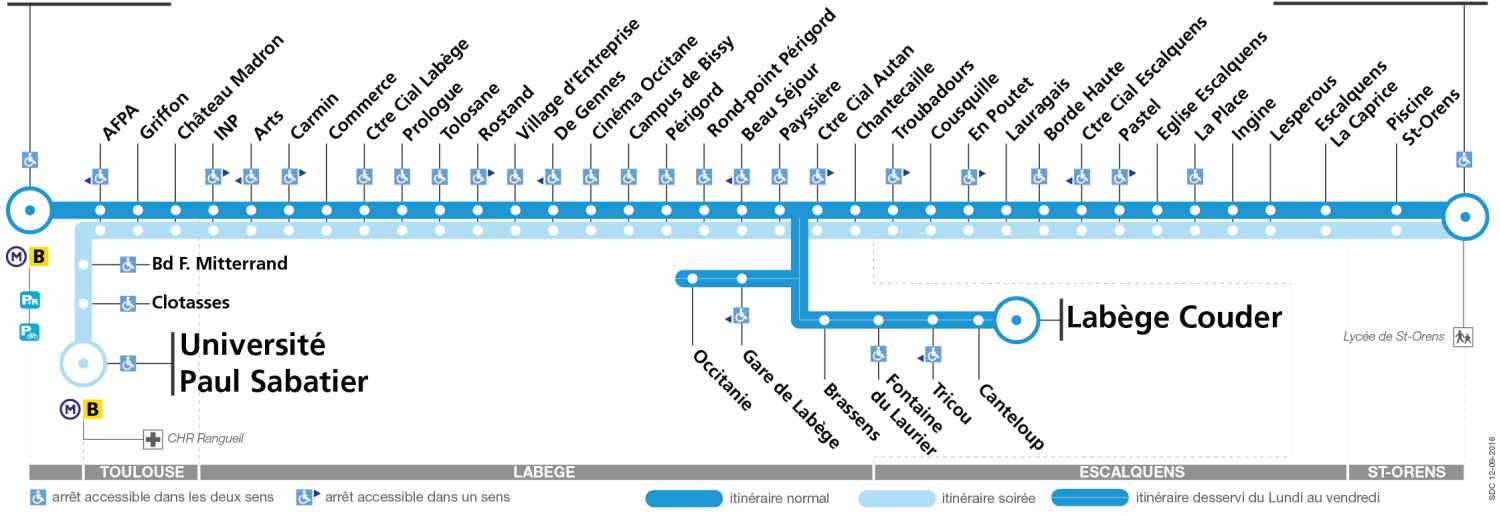

79

Direction Labège Couder ou Saint-Orens Lycée

du 2 janvier 2017
au 25 juin 2017

Ramonville

St-Orens Lycée

Lundi à vendredi