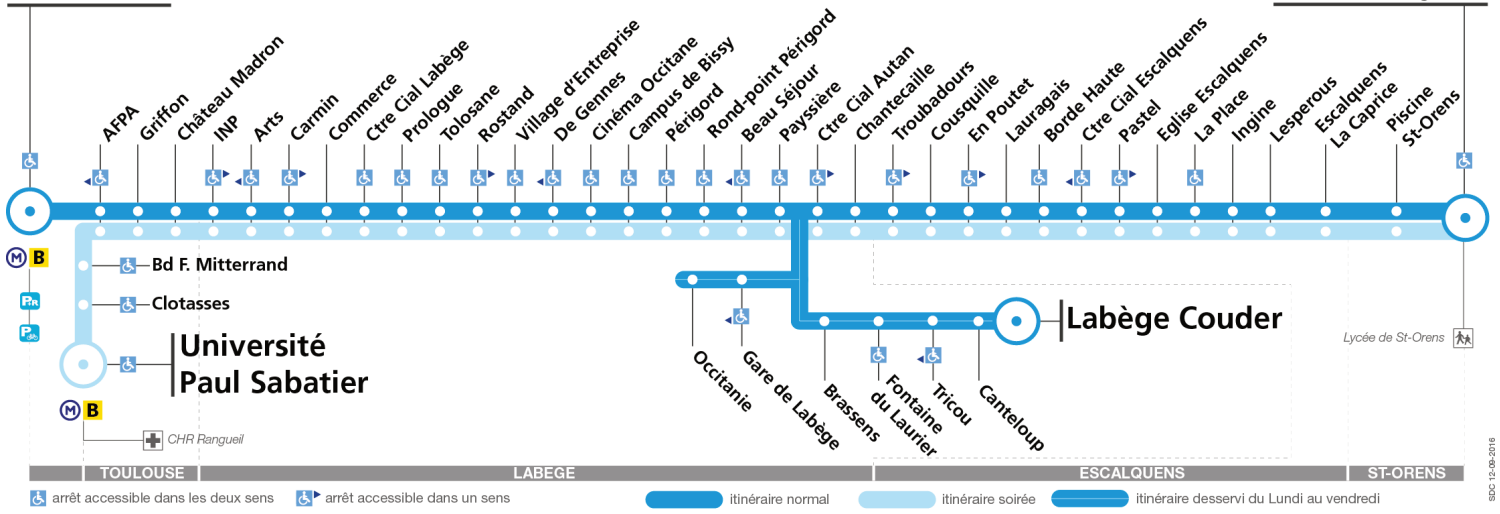

79

Direction Ramonville

du 2 janvier 2017
au 25 juin 2017

Ramonville

St-Orens Lycée

■ arrêt accessible dans les deux sens
 ■ arrêt accessible dans un sens
 ■ itinéraire normal
 ■ itinéraire soirée
 ■ itinéraire desservi du Lundi au vendredi