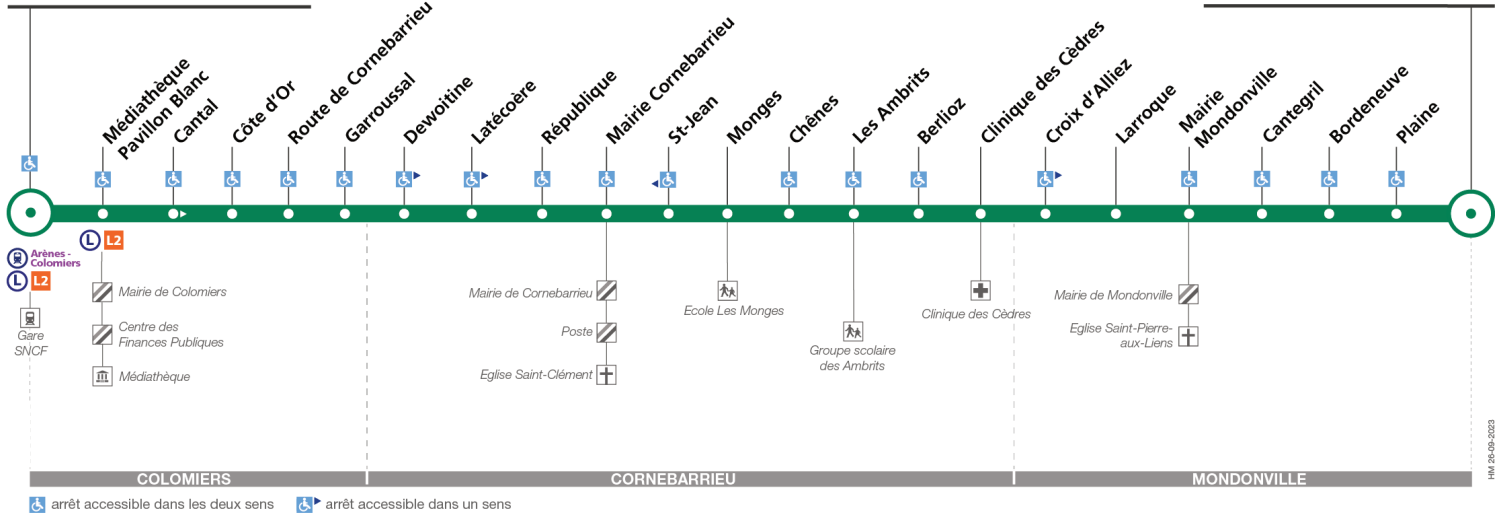

## Direction Mondonville Moulis

du 2 septembre 2024  
au 31 août 2025

### Colomiers Gare SNCF

### Mondonville Moulis