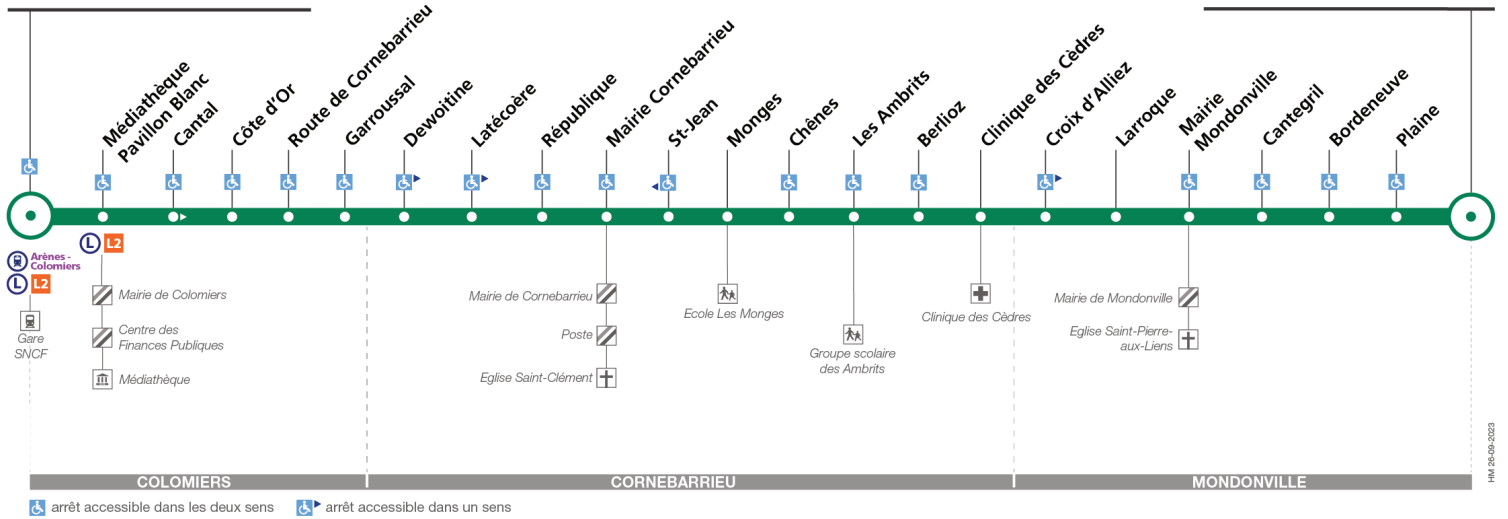

75

Direction Colomiers Gare SNCF

du 2 septembre 2024
au 31 août 2025

Colomiers Gare SNCF

Mondonville Moulis

Lundi à vendredi

Mondonville Moulis	05:55	06:25	06:50	07:20	07:55	08:30	09:05	09:30	10:15	11:25	12:35	13:40	15:15	16:30	17:05	17:40	18:10	18:40	19:05	19:35	20:30
Mairie Mondonville	05:58	06:28	06:53	07:23	07:58	08:33	09:08	09:33	10:17	11:27	12:37	13:42	15:17	16:32	17:07	17:42	18:12	18:42	19:07	19:37	20:32
Clinique des Cèdres	06:04	06:35	07:00	07:30	08:05	08:40	09:14	09:39	10:23	11:33	12:43	13:48	15:23	16:38	17:13	17:48	18:18	18:48	19:13	19:43	20:38
Monges	06:10	06:41	07:07	07:37	08:12	08:46	09:20	09:45	10:28	11:38	12:48	13:53	15:28	16:44	17:19	17:54	18:23	18:53	19:18	19:48	20:43
Mairie Cornebarrieu	06:13	06:44	07:11	07:43	08:16	08:49	09:23	09:48	10:31	11:41	12:51	13:56	15:31	16:47	17:22	17:57	18:26	18:56	19:21	19:51	20:46
Route de Cornebarrieu	06:22	06:53	07:20	07:53	08:25	08:58	09:31	09:56	10:39	11:49	12:59	14:04	15:39	16:56	17:31	18:06	18:34	19:04	19:28	19:58	20:53
Colomiers Gare SNCF	06:27	06:59	07:26	08:00	08:32	09:04	09:37	10:00	10:43	11:53	13:03	14:08	15:43	17:02	17:37	18:12	18:39	19:09	19:33	20:03	20:57

Lundi à vendredi en vacances scolaires

Mondonville Moulis	05:55	06:25	06:50	07:20	07:55	08:30	09:05	09:30	10:15	11:25	12:35	13:40	15:15	16:30	17:05	17:40	18:10	18:40	19:05	19:35	20:30
Mairie Mondonville	05:57	06:28	06:53	07:23	07:58	08:33	09:08	09:33	10:17	11:27	12:37	13:42	15:17	16:32	17:07	17:42	18:12	18:42	19:07	19:37	20:32
Clinique des Cèdres	06:03	06:34	06:59	07:29	08:04	08:39	09:14	09:39	10:23	11:33	12:43	13:48	15:23	16:38	17:13	17:48	18:18	18:48	19:13	19:43	20:38
Monges	06:10	06:41	07:07	07:37	08:12	08:46	09:20	09:45	10:28	11:38	12:48	13:53	15:28	16:45	17:20	17:55	18:24	18:53	19:18	19:48	20:43
Mairie Cornebarrieu	06:13	06:44	07:11	07:41	08:16	08:50	09:23	09:48	10:30	11:40	12:50	13:55	15:31	16:48	17:23	17:58	18:27	18:56	19:21	19:51	20:46
Route de Cornebarrieu	06:22	06:53	07:21	07:52	08:27	08:59	09:31	09:56	10:38	11:48	12:58	14:03	15:39	16:57	17:33	18:07	18:35	19:04	19:29	19:59	20:54
Colomiers Gare SNCF	06:27	06:59	07:27	07:58	08:33	09:04	09:36	10:01	10:43	11:53	13:03	14:08	15:44	17:04	17:40	18:14	18:42	19:11	19:34	20:03	20:58

Lundi à vendredi du 7 juillet au 29 août