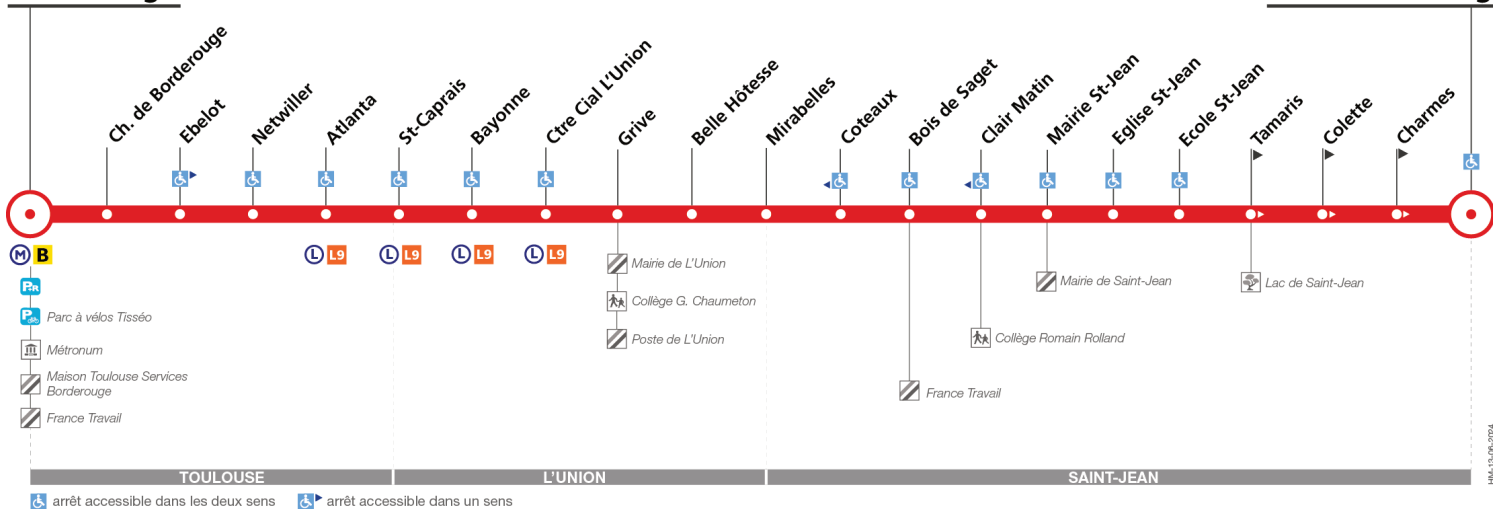

Direction Borderouge

du 2 septembre 2024 au 6 juillet 2025

Borderouge

St-Jean Lestang

Lundi à vendredi

Table of departure times for Monday to Friday, listing stops from St-Jean Lestang to Borderouge.

Samedi