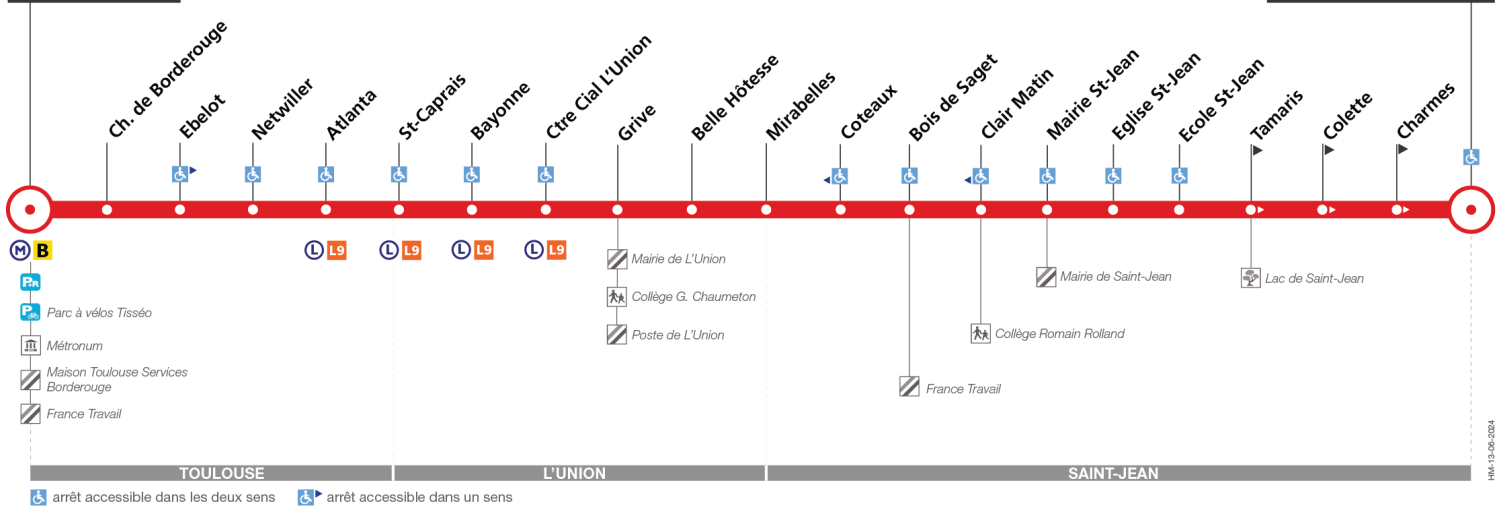

73

Direction Saint-Jean Lestang

du 2 septembre 2024
au 6 juillet 2025

Borderouge

St-Jean Lestang

Lundi à vendredi

Borderouge	06:00	06:30	07:00	07:15	07:30	07:45	08:00	08:15	08:30	08:45	09:00	09:30	10:00	10:30	11:00	11:30	12:00	12:32	13:04	13:36	14:09	14:38	15:07	15:35
Atlanta	06:04	06:34	07:04	07:19	07:34	07:50	08:05	08:20	08:35	08:50	09:05	09:34	10:04	10:34	11:04	11:34	12:05	12:37	13:09	13:41	14:14	14:43	15:12	15:40
St-Caprais	06:05	06:35	07:05	07:20	07:36	07:52	08:07	08:22	08:37	08:52	09:07	09:36	10:06	10:36	11:06	11:36	12:07	12:39	13:11	13:43	14:16	14:45	15:14	15:42
Ctre Cial L'Union	06:07	06:37	07:08	07:23	07:39	07:55	08:10	08:25	08:40	08:55	09:10	09:39	10:09	10:39	11:09	11:39	12:10	12:42	13:14	13:46	14:19	14:48	15:17	15:45
Mairie St-Jean	06:11	06:41	07:13	07:28	07:45	08:01	08:16	08:31	08:46	09:01	09:16	09:45	10:15	10:45	11:15	11:45	12:16	12:48	13:19	13:52	14:25	14:54	15:23	15:51
St-Jean Lestang	06:15	06:45	07:17	07:32	07:49	08:05	08:20	08:35	08:50	09:05	09:20	09:49	10:19	10:49	11:19	11:49	12:20	12:52	13:23	13:56	14:29	14:58	15:28	15:56
Borderouge	16:00	16:15	16:30	16:45	17:00	17:15	17:30	17:45	18:00	18:15	18:30	18:45	19:05	19:31	19:58	20:25	20:55							
Atlanta	16:05	16:21	16:36	16:51	17:06	17:21	17:36	17:51	18:06	18:20	18:35	18:50	19:10	19:35	20:02	20:29	20:59							
St-Caprais	16:07	16:23	16:38	16:53	17:08	17:23	17:38	17:53	18:08	18:22	18:37	18:52	19:12	19:37	20:04	20:31	21:01							
Ctre Cial L'Union	16:11	16:28	16:43	16:58	17:13	17:28	17:43	17:58	18:13	18:27	18:41	18:56	19:16	19:40	20:07	20:34	21:04							
Mairie St-Jean	16:17	16:34	16:50	17:05	17:20	17:35	17:50	18:05	18:19	18:33	18:47	19:02	19:22	19:46	20:13	20:40	21:10							
St-Jean Lestang	16:22	16:39	16:55	17:10	17:25	17:40	17:55	18:10	18:24	18:38	18:52	19:07	19:27	19:50	20:17	20:44	21:14							

Samedi

Borderouge	06:30	06:45	07:15	07:45	08:15	08:45	09:15	09:45	10:15	10:45	11:15	11:45	12:15	12:45	13:15	13:45	14:18	14:47	15:15	15:45	16:15	16:45	17:15	17:45
Atlanta	06:34	06:49	07:19	07:49	08:19	08:49	09:19	09:49	10:19	10:49	11:19	11:49	12:19	12:49	13:19	13:49	14:22	14:51	15:19	15:49	16:19	16:49	17:19	17:49
St-Caprais	06:35	06:50	07:20	07:50	08:21	08:51	09:21	09:51	10:21	10:51	11:21	11:51	12:21	12:51	13:21	13:51	14:24	14:53	15:21	15:51	16:21	16:51	17:21	17:51
Ctre Cial L'Union	06:38	06:53	07:23	07:53	08:24	08:54	09:24	09:54	10:24	10:55	11:25	11:55	12:25	12:54	13:24	13:54	14:27	14:56	15:24	15:54	16:24	16:55	17:25	17:55
Mairie St-Jean	06:42	06:57	07:27	07:57	08:28	08:58	09:29	09:59	10:29	11:01	11:31	12:01	12:31	12:59	13:29	13:59	14:32	15:01	15:30	16:00	16:30	17:01	17:31	18:01
St-Jean Lestang	06:46	07:01	07:31	08:01	08:32	09:02	09:33	10:03	10:33	11:05	11:35	12:05	12:35	13:03	13:33	14:03	14:36	15:05	15:34	16:04	16:34	17:05	17:35	18:05
Borderouge	18:15	18:45	19:20	20:00	20:45																			
Atlanta	18:19	18:49	19:24	20:04	20:49																			
St-Caprais	18:21	18:51	19:26	20:06	20:51																			
Ctre Cial L'Union	18:25	18:55	19:29	20:08	20:53																			
Mairie St-Jean	18:31	19:01	19:35	20:13	20:58																			
St-Jean Lestang	18:35	19:05	19:39	20:17	21:02																			

Dimanche et jours fériés