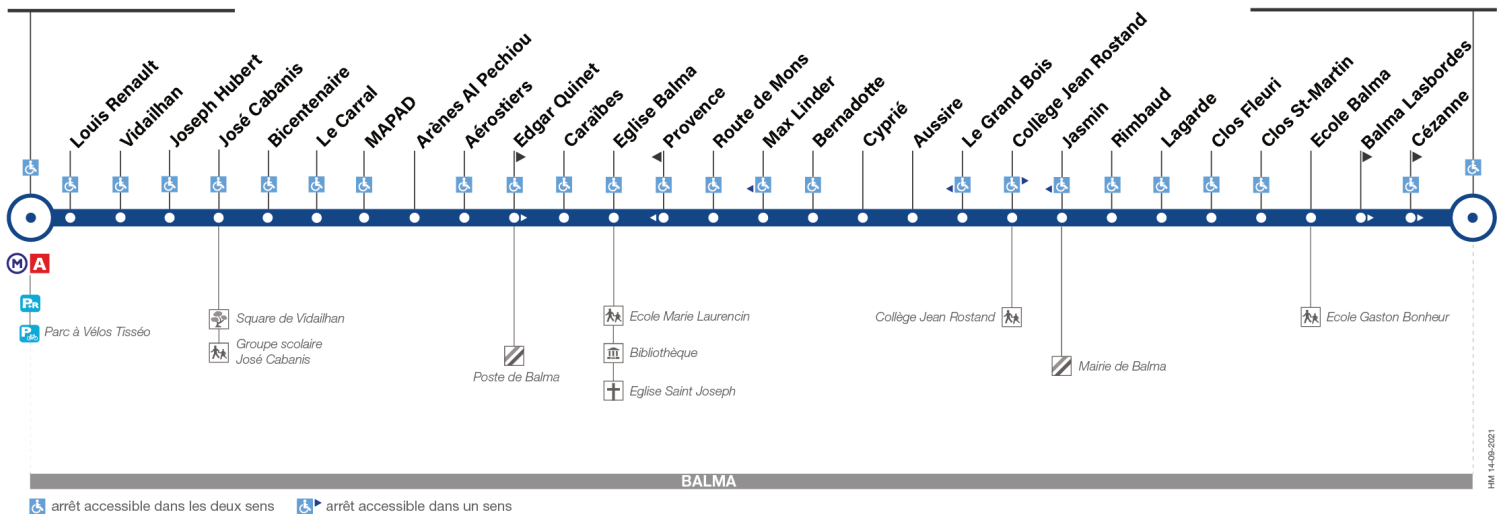

72

Direction Balma - Gramont

du 2 septembre 2024 au 6 juillet 2025

Balma-Gramont

Balma Lasbordes

Lundi à vendredi

Table of bus departure and arrival times for Monday to Friday, listing stations from Balma Lasbordes to Balma-Gramont.

Samedi

Table of bus departure and arrival times for Saturday, listing stations from Balma Lasbordes to Balma-Gramont.

Dimanche et jours fériés

Table of bus departure and arrival times for Sunday and public holidays, listing stations from Balma Lasbordes to Balma-Gramont.

Lundi à vendredi en vacances scolaires

Table of bus departure and arrival times during school holidays, listing stations from Balma Lasbordes to Balma-Gramont.

Horaires théoriques dépendant des conditions de circulation. Pour connaître les horaires en temps réel, vous pouvez consulter notre site www.tisseo.fr ou notre application mobile.