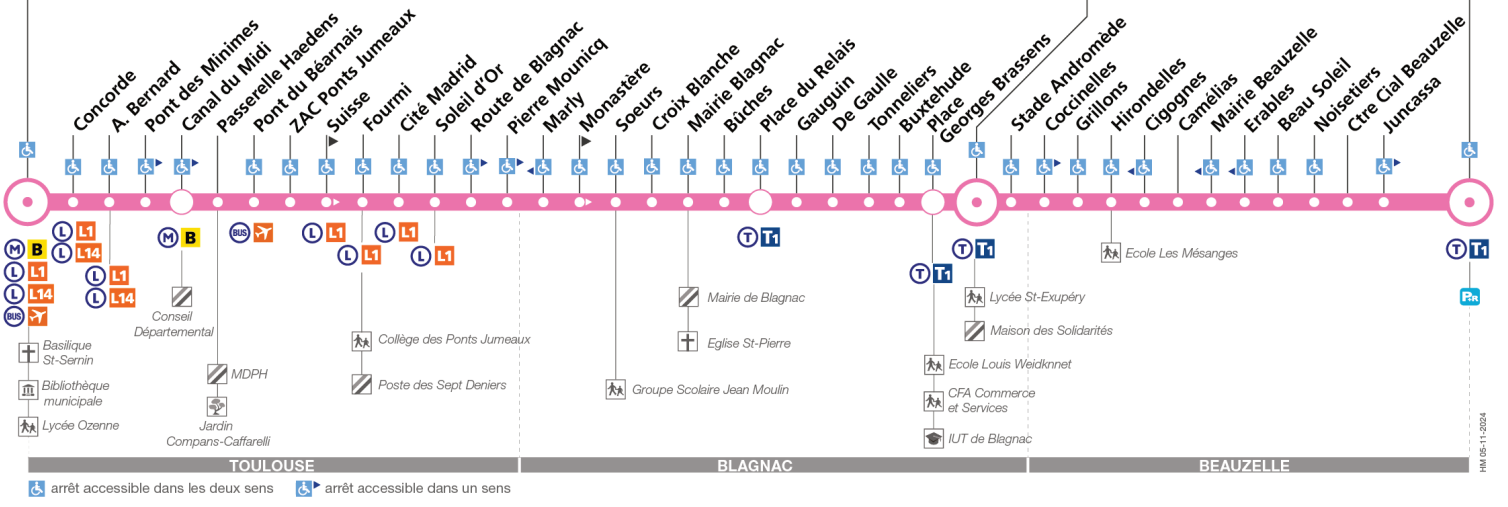

70

Direction Aéroconstellation

du 18 novembre 2024 au 6 juillet 2025

Jeanne d'Arc

Andromède-Lycée

Aéroconstellation

Lundi à vendredi

Table of bus departure times for Monday to Friday, listing stops and corresponding times.

Jeanne d'Arc	18:20	18:50	19:20	19:50	20:20	20:50
Canal du Midi	18:25	18:55	19:25	19:55	20:24	20:54
ZAC Ponts Jumeaux	18:29	18:59	19:29	19:59	20:28	20:57
Marly	18:38	19:07	19:36	20:06	20:35	21:04
Mairie Blagnac	18:41	19:10	19:39	20:09	20:38	21:07
Place du Relais	18:43	19:12	19:41	20:11	20:40	21:09
Andromède-Lycée	18:47	19:16	19:45	20:15	20:44	21:13
Cigognes	18:52	19:21	19:50	20:19	20:48	21:17
Ctre Cial Beauzelle	18:56	19:25	19:54	20:23	20:52	21:21
Aéroconstellation	18:58	19:27	19:56	20:25	20:54	21:23