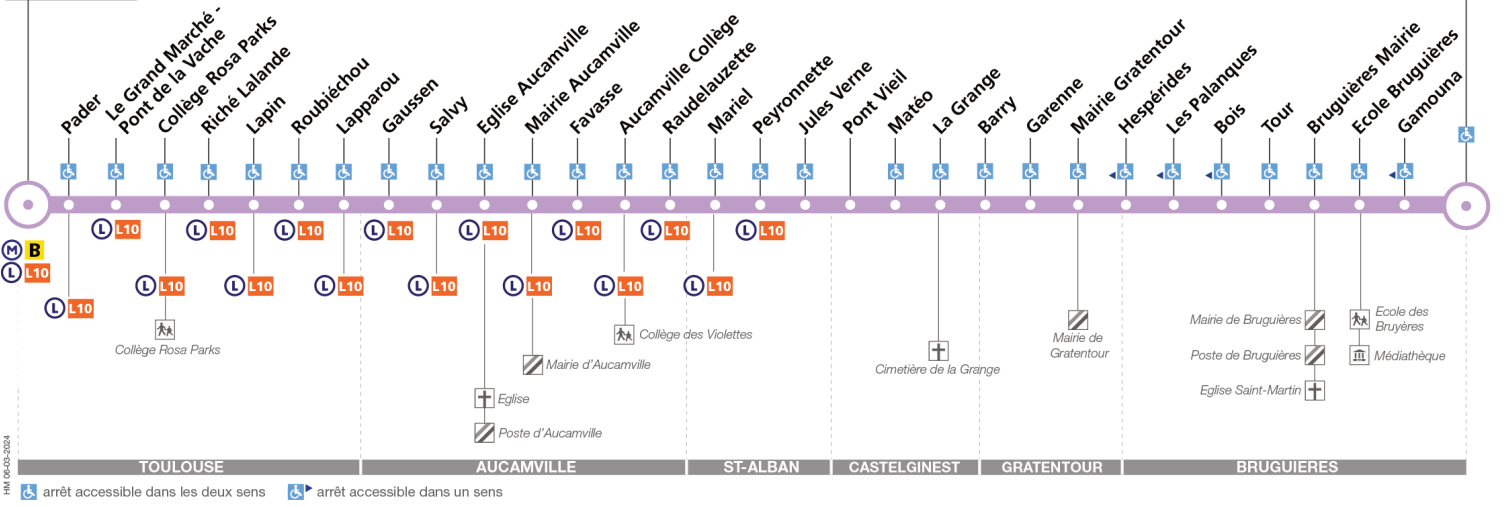

Table of departure times for Monday to Friday from July 7th to August 29th, listing stops from La Vache to Bruguières Verger with times in 5-minute intervals.

Horaires théoriques dépendant des conditions de circulation.

Pour connaître les horaires en temps réel, vous pouvez consulter notre site www.tisseo.fr ou notre application mobile.

69

Direction La Vache

du 2 septembre 2024 au 31 août 2025

La Vache

Bruguières Verger

Lundi à vendredi

Table of departure times for Monday to Friday, listing stops from La Vache to Bruguières Verger.

Samedi

Table of departure times for Saturday, listing stops from La Vache to Bruguières Verger.

Lundi à vendredi en vacances scolaires

Table of departure times for school holidays, listing stops from La Vache to Bruguières Verger.

Lundi à vendredi du 7 juillet au 29 août

Table of departure times for the period from July 7 to August 29, listing stops from La Vache to Bruguières Verger.