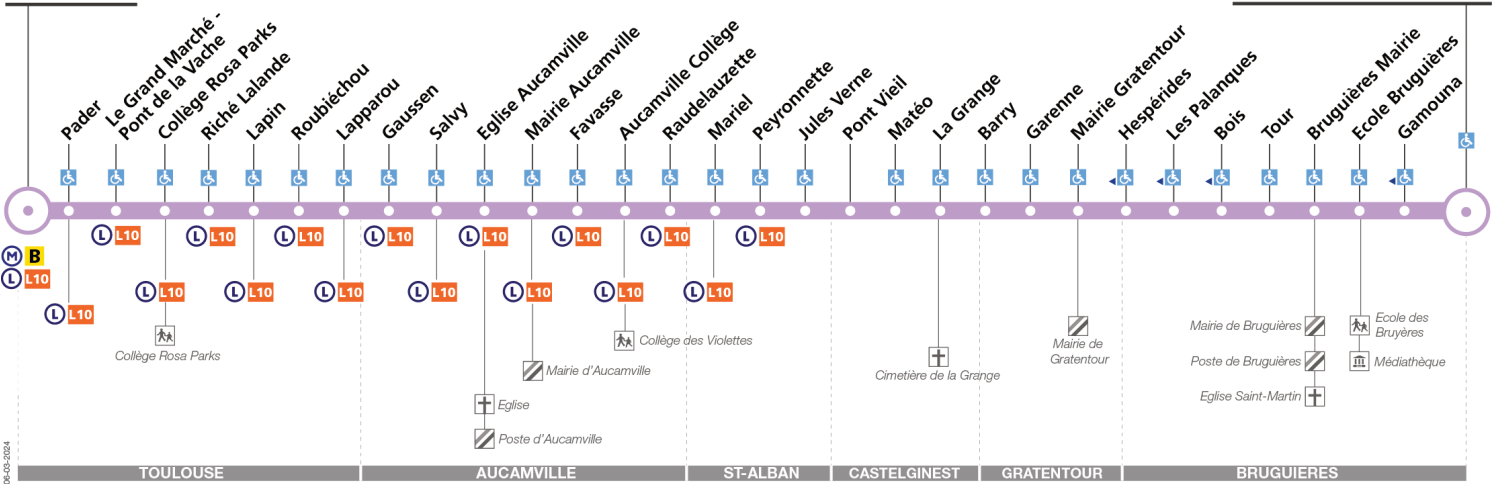

69

Direction Bruguières Verger

du 2 septembre 2024 au 31 août 2025

La Vache

Bruguières Verger

RM 06-05-2024

arrêt accessible dans les deux sens / arrêt accessible dans un sens

Lundi à vendredi

Table of departure times for Monday to Friday, listing stops from La Vache to Bruguières Verger with times in 5-minute intervals.

Samedi

Table of departure times for Saturday, listing stops from La Vache to Bruguières Verger with times in 5-minute intervals.

Lundi à vendredi en vacances scolaires

Table of departure times for Monday to Friday during school holidays, listing stops from La Vache to Bruguières Verger with times in 5-minute intervals.

Lundi à vendredi du 7 juillet au 29 août

Table of departure times for Monday to Friday from July 7th to August 29th, listing stops from La Vache to Bruguières Verger with times in 5-minute intervals.

Horaires théoriques dépendant des conditions de circulation.