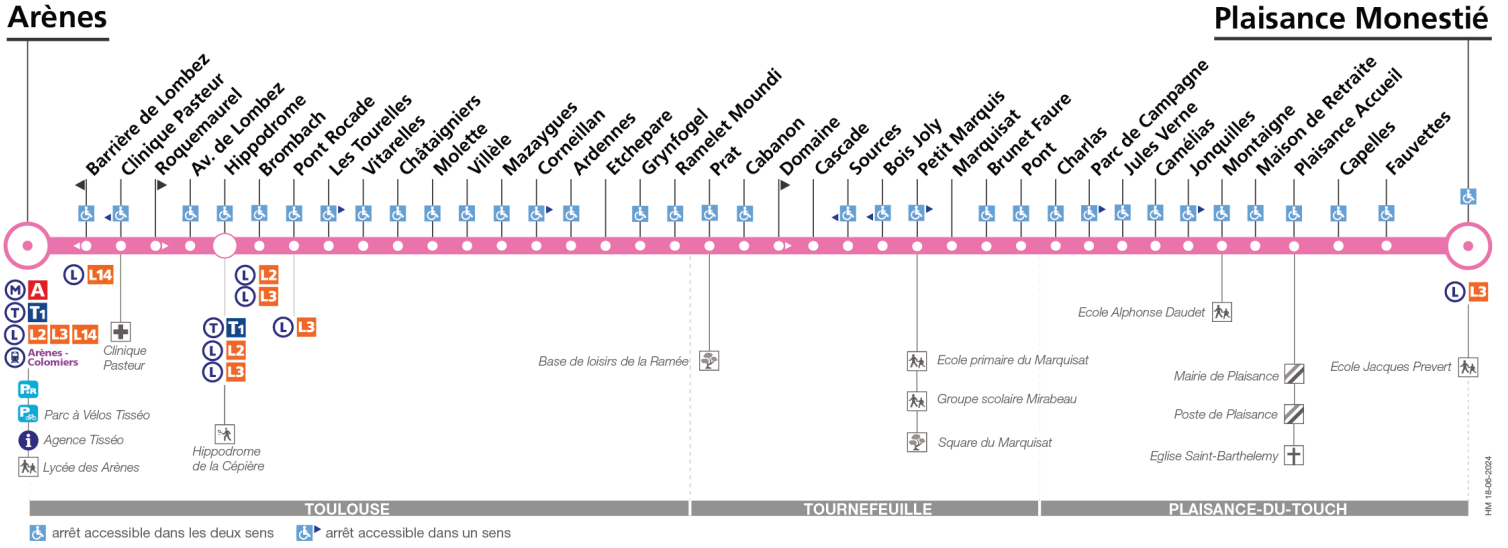

### Lundi à vendredi en vacances scolaires

Arènes	06:20	07:10	07:42	08:14	08:46	09:18	09:50	10:32	11:17	12:02	12:47	13:32	14:17	15:02	15:47	16:19	16:51	17:23	17:56	18:29	19:02	19:35	20:14	21:00
Pont Rocade	06:26	07:17	07:49	08:22	08:54	09:25	09:57	10:39	11:24	12:09	12:54	13:39	14:24	15:09	15:54	16:27	16:59	17:31	18:04	18:37	19:09	19:42	20:21	21:06
Corneillan	06:31	07:22	07:54	08:28	09:00	09:31	10:03	10:45	11:30	12:15	13:00	13:45	14:30	15:15	16:00	16:33	17:05	17:37	18:10	18:43	19:15	19:48	20:26	21:11
Cabanon	06:36	07:28	08:00	08:34	09:06	09:37	10:08	10:50	11:35	12:21	13:06	13:51	14:36	15:22	16:07	16:40	17:13	17:45	18:18	18:50	19:21	19:54	20:32	21:17
Marquisat	06:39	07:31	08:03	08:37	09:09	09:40	10:11	10:54	11:39	12:25	13:10	13:55	14:40	15:26	16:11	16:44	17:18	17:50	18:23	18:55	19:25	19:58	20:35	21:20
Plaisance Accueil	06:47	07:39	08:11	08:45	09:17	09:48	10:19	11:02	11:48	12:34	13:19	14:04	14:49	15:35	16:20	16:53	17:28	18:00	18:33	19:04	19:34	20:07	20:44	21:27
Plaisance Monestié	06:49	07:41	08:13	08:47	09:19	09:50	10:21	11:04	11:50	12:36	13:21	14:06	14:51	15:37	16:22	16:55	17:30	18:02	18:35	19:06	19:36	20:09	20:46	21:29

Horaires théoriques dépendant des conditions de circulation.  
Pour connaître les horaires en temps réel, vous pouvez consulter notre site [www.tisseo.fr](http://www.tisseo.fr) ou notre application mobile.

## Direction Arènes

du 2 septembre 2024  
au 6 juillet 2025