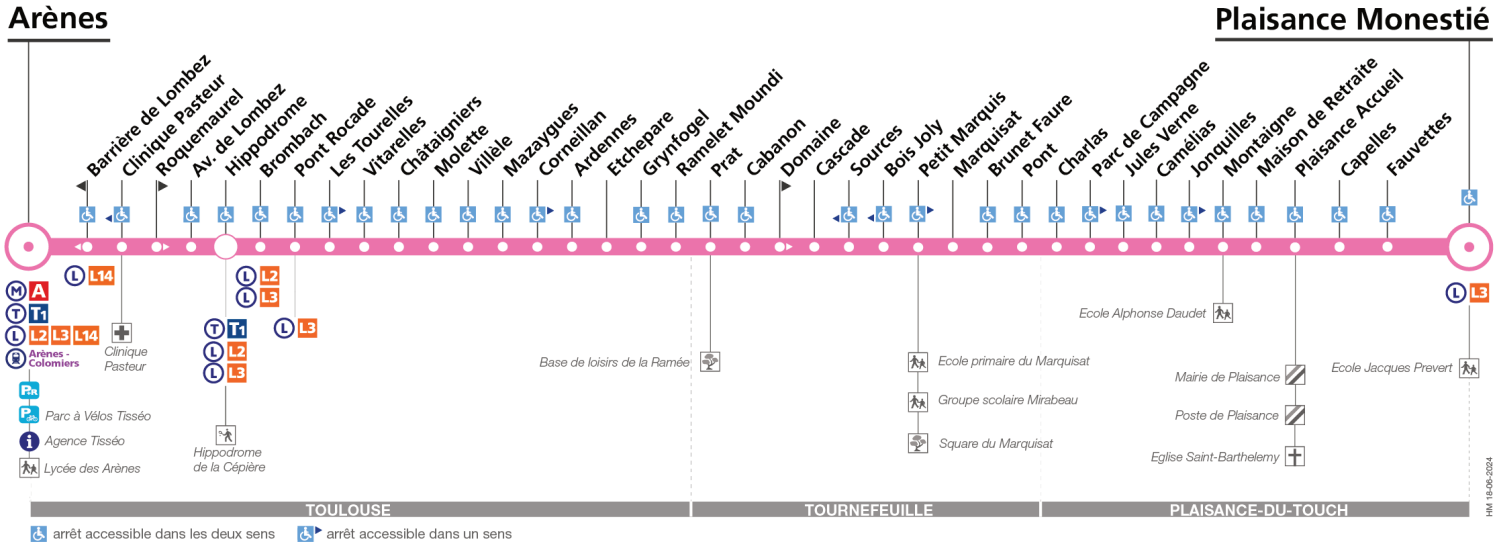

## Direction Plaisance Monestié

du 2 septembre 2024  
au 6 juillet 2025

### Lundi à vendredi

Arènes	06:20	07:05	07:40	08:10	08:40	09:15	09:50	10:25	11:00	11:35	12:10	12:45	13:20	13:55	14:30	15:05	15:30	15:55	16:10	16:30	16:50	17:15	17:35	18:00
Pont Rocade	06:26	07:11	07:48	08:19	08:50	09:22	09:57	10:32	11:07	11:42	12:17	12:52	13:27	14:02	14:37	15:12	15:37	16:02	16:18	16:38	16:58	17:26	17:45	18:09
Corneillan	06:31	07:16	07:53	08:25	08:56	09:28	10:03	10:38	11:13	11:48	12:23	12:58	13:33	14:08	14:43	15:18	15:43	16:08	16:25	16:45	17:05	17:33	17:52	18:15
Cabanon	06:36	07:23	08:01	08:33	09:04	09:34	10:09	10:44	11:19	11:55	12:31	13:06	13:41	14:16	14:50	15:25	15:50	16:15	16:33	16:54	17:16	17:43	18:01	18:24
Marquisat	06:39	07:26	08:04	08:36	09:07	09:37	10:12	10:47	11:22	11:58	12:34	13:09	13:44	14:19	14:53	15:29	15:54	16:19	16:38	16:59	17:22	17:52	18:09	18:32
Plaisance Accueil	06:48	07:38	08:15	08:46	09:16	09:46	10:21	10:56	11:31	12:08	12:44	13:19	13:54	14:28	15:02	15:38	16:04	16:29	16:48	17:11	17:32	18:02	18:19	18:42
Plaisance Monestié	06:50	07:40	08:17	08:48	09:18	09:48	10:23	10:58	11:33	12:10	12:46	13:21	13:56	14:30	15:04	15:40	16:06	16:31	16:50	17:13	17:34	18:04	18:21	18:44
Arènes	18:25	18:50	19:10	19:30	19:50	20:20	21:00																	
Pont Rocade	18:33	18:57	19:17	19:36	19:56	20:26	21:06																	
Corneillan	18:39	19:03	19:23	19:42	20:02	20:32	21:12																	
Cabanon	18:47	19:11	19:30	19:49	20:08	20:38	21:17																	
Marquisat	18:53	19:15	19:34	19:52	20:11	20:41	21:20																	
Plaisance Accueil	19:03	19:24	19:43	20:01	20:20	20:50	21:29																	
Plaisance Monestié	19:05	19:26	19:45	20:03	20:22	20:52	21:31																	