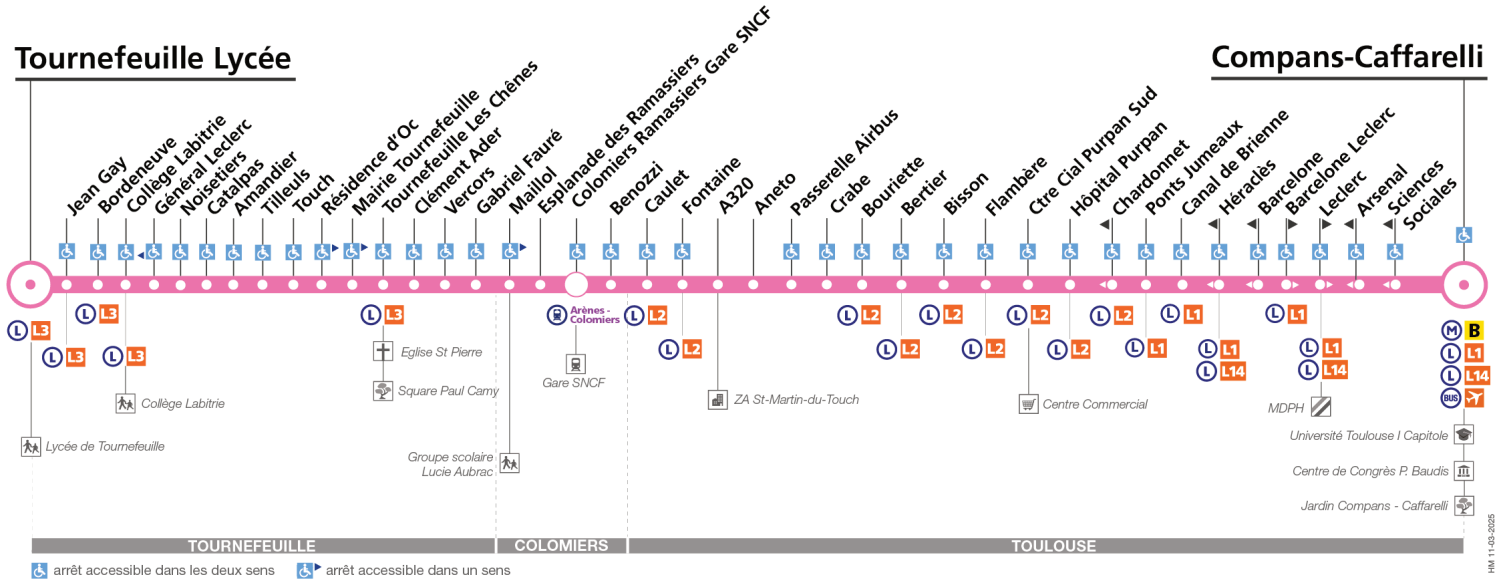

63

Direction Tournefeuille Lycée

du 31 mars 2025
au 6 juillet 2025

Tournefeuille Lycée

Compans-Caffarelli

Lundi à vendredi

Compans-Caffarelli	06:00	06:30		09:05	09:25	09:55	10:25	10:55	11:25	11:55	12:25	12:55	13:25	13:55	14:25	14:55	15:25	15:50	
Ponts Jumeaux	06:04	06:35	Entre 7 h et 9 h, un passage toutes les 12 minutes max	09:11	09:30	09:59	10:29	10:59	11:29	11:59	12:29	12:59	13:29	13:59	14:29	14:59	15:29	15:55	
Hôpital Purpan	06:09	06:40		09:20	09:38	10:06	10:35	11:05	11:35	12:05	12:35	13:05	13:35	14:05	14:35	15:05	15:35	16:01	
Crabe	06:17	06:48		09:29	09:46	10:14	10:43	11:13	11:43	12:13	12:43	13:13	13:43	14:13	14:43	15:13	15:43	16:09	
Fontaine	06:21	06:52		09:33	09:50	10:18	10:47	11:17	11:47	12:18	12:49	13:19	13:47	14:17	14:47	15:17	15:47	16:14	
Colomiers Ramassiers Gare SNCF	06:25	06:56		09:37	09:54	10:22	10:51	11:21	11:51	12:22	12:53	13:23	13:51	14:21	14:51	15:21	15:51	16:18	
Tournefeuille Les Chênes	06:30	07:02		09:43	10:00	10:28	10:57	11:27	11:57	12:28	12:59	13:29	13:57	14:27	14:57	15:27	15:57	16:24	
Résidence d'Oc	06:32	07:04		09:45	10:02	10:30	10:59	11:29	11:59	12:30	13:01	13:31	13:59	14:29	14:59	15:29	15:59	16:26	
Collège Labitrie	06:37	07:10		09:51	10:08	10:36	11:05	11:35	12:05	12:36	13:07	13:38	14:06	14:36	15:06	15:36	16:06	16:33	
Tournefeuille Lycée	06:39	07:12		09:53	10:10	10:38	11:07	11:37	12:07	12:38	13:09	13:40	14:08	14:38	15:08	15:38	16:08	16:35	
Compans-Caffarelli				19:15	20:07	21:00													
Ponts Jumeaux			19:20	20:12	21:04														
Hôpital Purpan			19:26	20:18	21:10														
Crabe			19:33	20:24	21:16														
Fontaine			19:37	20:28	21:20														
Colomiers Ramassiers Gare SNCF			19:41	20:32	21:24														
Tournefeuille Les Chênes			19:47	20:37	21:29														
Résidence d'Oc			19:49	20:39	21:31														
Collège Labitrie			19:54	20:44	21:36														
Tournefeuille Lycée			19:56	20:46	21:38														

Samedi