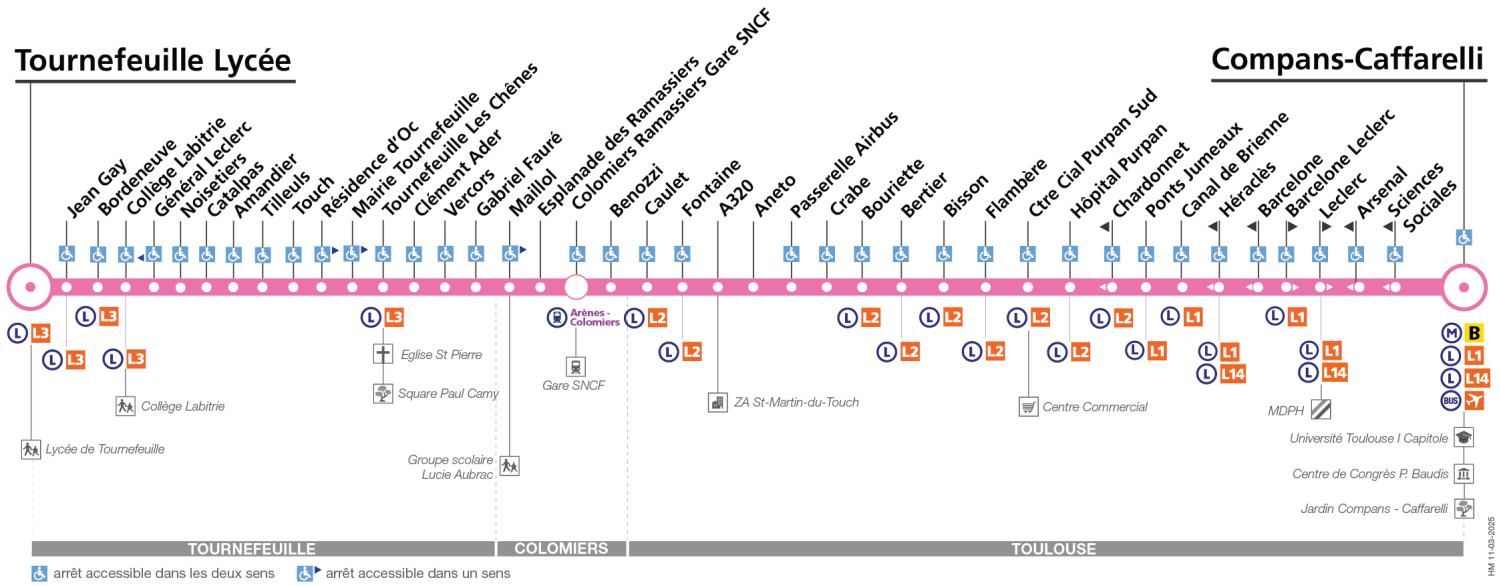

63

Direction Compans-Caffarelli

du 31 mars 2025 au 6 juillet 2025

Tournefeuille Lycée

Compans-Caffarelli

Lundi à vendredi

Tournefeuille Lycée	05:55	06:30	06:50		09:00	09:25	09:55	10:25	10:55	11:25	11:55	12:25	12:55	13:25	13:55	14:25	14:55	15:25	15:52
Collège Labitrie	05:57	06:32	06:53		09:02	09:27	09:57	10:27	10:57	11:27	11:57	12:27	12:57	13:27	13:57	14:27	14:57	15:27	15:54
Résidence d'Oc	06:02	06:38	06:59		09:08	09:33	10:03	10:33	11:03	11:33	12:03	12:33	13:03	13:33	14:03	14:33	15:03	15:33	16:00
Tournefeuille Les Chênes	06:04	06:40	07:01		09:11	09:36	10:06	10:36	11:06	11:36	12:06	12:36	13:06	13:36	14:06	14:36	15:06	15:36	16:03
Colomiers Ramassiers Gare SNCF	06:11	06:47	07:09	Entre 7 h et 9 h, un passage toutes les 12 minutes max	09:18	09:43	10:13	10:43	11:13	11:43	12:13	12:43	13:13	13:43	14:13	14:43	15:13	15:43	16:10
Fontaine	06:15	06:51	07:13		09:22	09:47	10:17	10:47	11:17	11:47	12:17	12:47	13:17	13:47	14:17	14:47	15:17	15:47	16:14
Crabe	06:19	06:55	07:18		09:27	09:51	10:21	10:51	11:21	11:51	12:21	12:51	13:21	13:51	14:21	14:51	15:22	15:52	16:20
Hôpital Purpan	06:26	07:02	07:26		09:34	09:58	10:28	10:58	11:28	11:58	12:28	12:58	13:28	13:58	14:28	14:58	15:29	16:00	16:28
Ponts Jumeaux	06:30	07:08	07:33		09:39	10:03	10:33	11:03	11:33	12:04	12:34	13:04	13:34	14:04	14:34	15:04	15:35	16:07	16:38
Compans-Caffarelli	06:34	07:13	07:38		09:43	10:07	10:37	11:07	11:37	12:08	12:38	13:08	13:38	14:08	14:38	15:08	15:40	16:12	16:43

Tournefeuille Lycée		19:00	19:15	20:05	21:00
Collège Labitrie		19:02	19:17	20:07	21:02
Résidence d'Oc		19:08	19:23	20:13	21:07
Tournefeuille Les Chênes		19:10	19:25	20:15	21:09
Colomiers Ramassiers Gare SNCF	Entre 16 h et 19 h, un passage toutes les 12 minutes max	19:16	19:31	20:21	21:14
Fontaine		19:20	19:35	20:25	21:18
Crabe		19:25	19:40	20:29	21:22
Hôpital Purpan		19:32	19:47	20:36	21:28
Ponts Jumeaux		19:38	19:53	20:41	21:32
Compans-Caffarelli		19:43	19:58	20:46	21:36