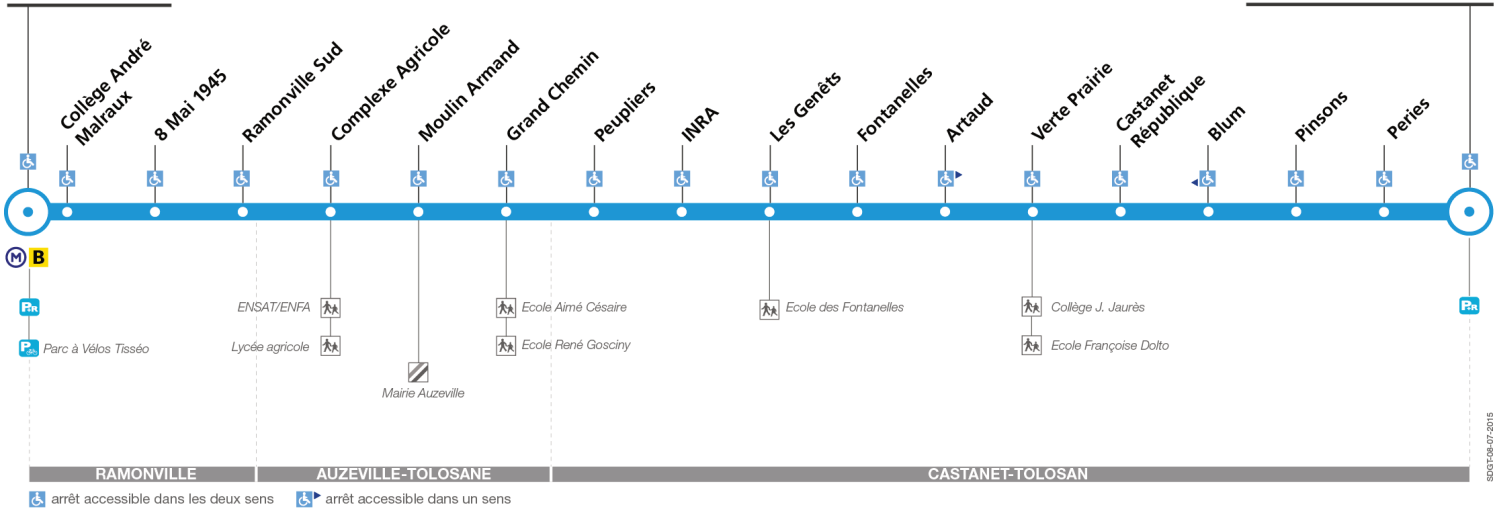

62

Direction Ramonville

du 29 août 2016
au 2 juillet 2017

Ramonville

Castanet-Tolosan

Lundi à vendredi

Castanet-Tolosan	06:15	06:35	06:44	06:52	07:00	07:07	07:14	07:21	07:28	07:35	07:42	07:49	07:56	08:03	08:10	08:17	08:25	08:34	08:44	08:55	09:06	09:17	09:29	09:41
Les Genêts	06:23	06:43	06:52	07:00	07:08	07:15	07:23	07:30	07:37	07:44	07:51	07:58	08:05	08:12	08:19	08:26	08:34	08:43	08:53	09:04	09:15	09:25	09:37	09:49
Complexe Agricole	06:28	06:49	06:58	07:06	07:14	07:21	07:29	07:38	07:45	07:52	07:57	08:04	08:11	08:18	08:25	08:32	08:40	08:49	08:59	09:10	09:21	09:31	09:43	09:55
Ramonville	06:35	06:56	07:05	07:13	07:21	07:28	07:37	07:46	07:53	08:00	08:05	08:12	08:19	08:26	08:33	08:40	08:48	08:57	09:07	09:18	09:28	09:38	09:50	10:02
Castanet-Tolosan	09:53	10:05	10:17	10:29	10:41	10:53	11:05	11:17	11:29	11:41	11:53	12:05	12:17	12:29	12:41	12:53	13:05	13:17	13:27	13:37	13:47	13:57	14:07	14:17
Les Genêts	10:01	10:12	10:24	10:36	10:48	11:00	11:12	11:24	11:36	11:48	12:00	12:12	12:24	12:36	12:48	13:00	13:12	13:24	13:34	13:44	13:54	14:04	14:14	14:24
Complexe Agricole	10:07	10:18	10:30	10:42	10:54	11:06	11:18	11:30	11:42	11:54	12:06	12:18	12:30	12:42	12:54	13:06	13:18	13:30	13:40	13:50	14:00	14:10	14:20	14:30
Ramonville	10:14	10:25	10:37	10:49	11:01	11:13	11:25	11:37	11:49	12:01	12:13	12:25	12:37	12:49	13:01	13:13	13:25	13:37	13:47	13:57	14:07	14:17	14:27	14:37
Castanet-Tolosan	14:27	14:37	14:47	14:57	15:07	15:17	15:27	15:37	15:47	15:57	16:05	16:13	16:21	16:29	16:37	16:45	16:53	17:01	17:09	17:17	17:25	17:33	17:41	17:49
Les Genêts	14:34	14:44	14:54	15:04	15:14	15:24	15:34	15:44	15:54	16:04	16:12	16:20	16:28	16:36	16:44	16:52	17:00	17:09	17:17	17:25	17:33	17:41	17:49	17:57
Complexe Agricole	14:40	14:50	15:00	15:10	15:20	15:30	15:40	15:50	16:00	16:10	16:18	16:26	16:34	16:42	16:50	16:58	17:06	17:15	17:23	17:31	17:39	17:47	17:55	18:03
Ramonville	14:47	14:57	15:07	15:17	15:27	15:37	15:47	15:57	16:07	16:17	16:25	16:33	16:41	16:49	16:57	17:06	17:14	17:23	17:31	17:39	17:47	17:55	18:03	18:11
Castanet-Tolosan	17:57	18:05	18:13	18:21	18:29	18:37	18:45	18:53	19:01	19:10	19:20	19:35	19:50	20:05	20:30	20:55								
Les Genêts	18:05	18:13	18:21	18:29	18:36	18:44	18:52	19:00	19:08	19:17	19:27	19:42	19:56	20:11	20:36	21:01								
Complexe Agricole	18:11	18:19	18:27	18:35	18:42	18:50	18:58	19:06	19:14	19:23	19:33	19:48	20:02	20:17	20:42	21:06								
Ramonville	18:19	18:27	18:34	18:42	18:49	18:57	19:05	19:13	19:21	19:30	19:40	19:55	20:09	20:24	20:49	21:13								

Samedi