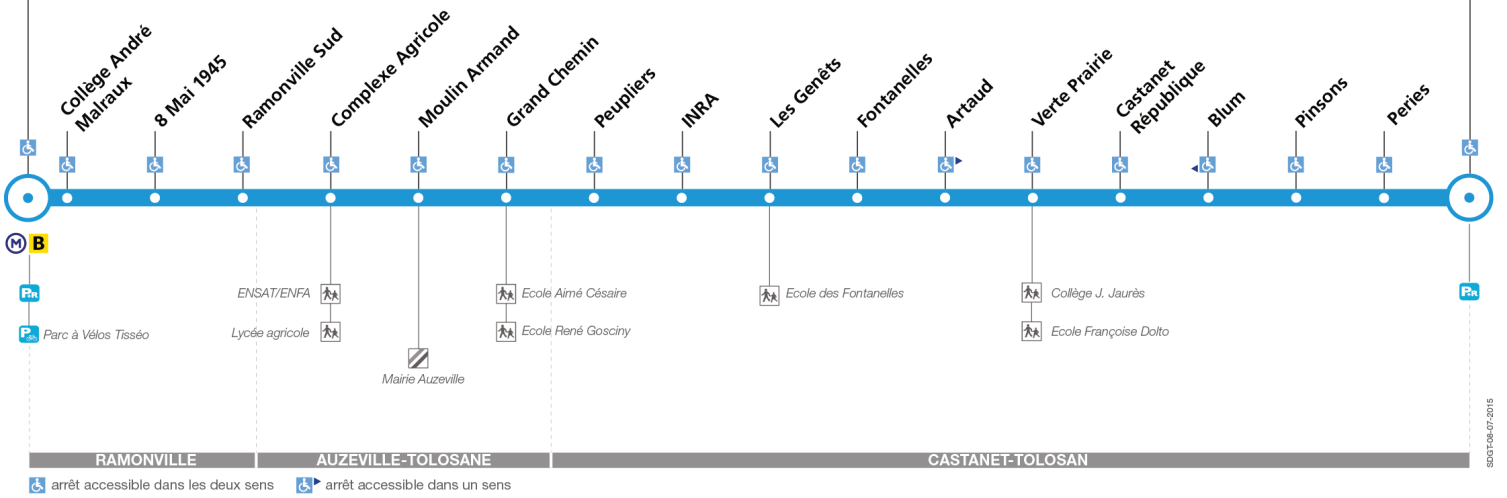

62

Direction Castanet-Tolosan

du 29 août 2016
au 2 juillet 2017

Ramonville

Castanet-Tolosan

Lundi à vendredi

Ramonville	06:10	06:23	06:35	06:46	06:53	07:00	07:07	07:14	07:21	07:28	07:35	07:42	07:50	07:58	08:07	08:16	08:26	08:34	08:42	08:50	09:02	09:14	09:26	09:38
Complexe Agricole	06:15	06:28	06:40	06:51	06:58	07:05	07:12	07:19	07:26	07:34	07:41	07:48	07:56	08:04	08:13	08:22	08:32	08:40	08:48	08:56	09:08	09:20	09:32	09:44
Les Genêts	06:19	06:33	06:45	06:56	07:03	07:10	07:17	07:24	07:32	07:40	07:47	07:54	08:02	08:10	08:19	08:28	08:38	08:46	08:54	09:02	09:13	09:25	09:37	09:49
Castanet-Tolosan	06:26	06:40	06:52	07:03	07:10	07:17	07:24	07:31	07:39	07:47	07:55	08:02	08:10	08:18	08:27	08:37	08:47	08:55	09:03	09:10	09:21	09:33	09:45	09:57
Ramonville	09:50	10:02	10:14	10:26	10:38	10:50	11:02	11:14	11:26	11:38	11:50	12:02	12:14	12:26	12:38	12:50	13:00	13:10	13:20	13:30	13:40	13:50	14:00	14:10
Complexe Agricole	09:56	10:08	10:20	10:32	10:44	10:56	11:08	11:20	11:32	11:44	11:56	12:08	12:20	12:32	12:44	12:56	13:06	13:16	13:26	13:36	13:46	13:56	14:06	14:16
Les Genêts	10:01	10:13	10:25	10:37	10:49	11:01	11:13	11:25	11:37	11:49	12:01	12:13	12:25	12:37	12:49	13:01	13:11	13:21	13:31	13:41	13:51	14:01	14:11	14:21
Castanet-Tolosan	10:09	10:21	10:33	10:45	10:57	11:09	11:21	11:33	11:45	11:57	12:09	12:21	12:33	12:45	12:57	13:09	13:19	13:29	13:39	13:49	13:59	14:09	14:19	14:29
Ramonville	14:20	14:30	14:40	14:50	15:00	15:10	15:20	15:30	15:40	15:50	16:00	16:08	16:16	16:24	16:32	16:40	16:48	16:56	17:04	17:12	17:20	17:28	17:36	17:44
Complexe Agricole	14:26	14:36	14:46	14:56	15:06	15:16	15:26	15:36	15:46	15:56	16:06	16:14	16:22	16:30	16:38	16:46	16:54	17:02	17:10	17:18	17:26	17:34	17:42	17:50
Les Genêts	14:31	14:41	14:51	15:01	15:11	15:21	15:31	15:41	15:51	16:01	16:11	16:20	16:28	16:36	16:44	16:52	17:00	17:08	17:16	17:24	17:32	17:40	17:48	17:56
Castanet-Tolosan	14:39	14:49	14:59	15:10	15:20	15:30	15:40	15:50	16:00	16:10	16:20	16:29	16:37	16:45	16:54	17:02	17:10	17:18	17:26	17:34	17:42	17:50	17:58	18:06
Ramonville	17:52	18:00	18:08	18:16	18:24	18:32	18:40	18:48	18:58	19:10	19:22	19:36	19:50	20:05	20:30									
Complexe Agricole	17:58	18:06	18:14	18:22	18:30	18:38	18:46	18:54	19:04	19:16	19:28	19:42	19:56	20:11	20:36									
Les Genêts	18:04	18:12	18:20	18:28	18:36	18:44	18:52	19:00	19:10	19:22	19:34	19:47	20:01	20:16	20:41									
Castanet-Tolosan	18:14	18:22	18:30	18:38	18:46	18:54	19:02	19:08	19:18	19:30	19:42	19:55	20:09	20:24	20:49									