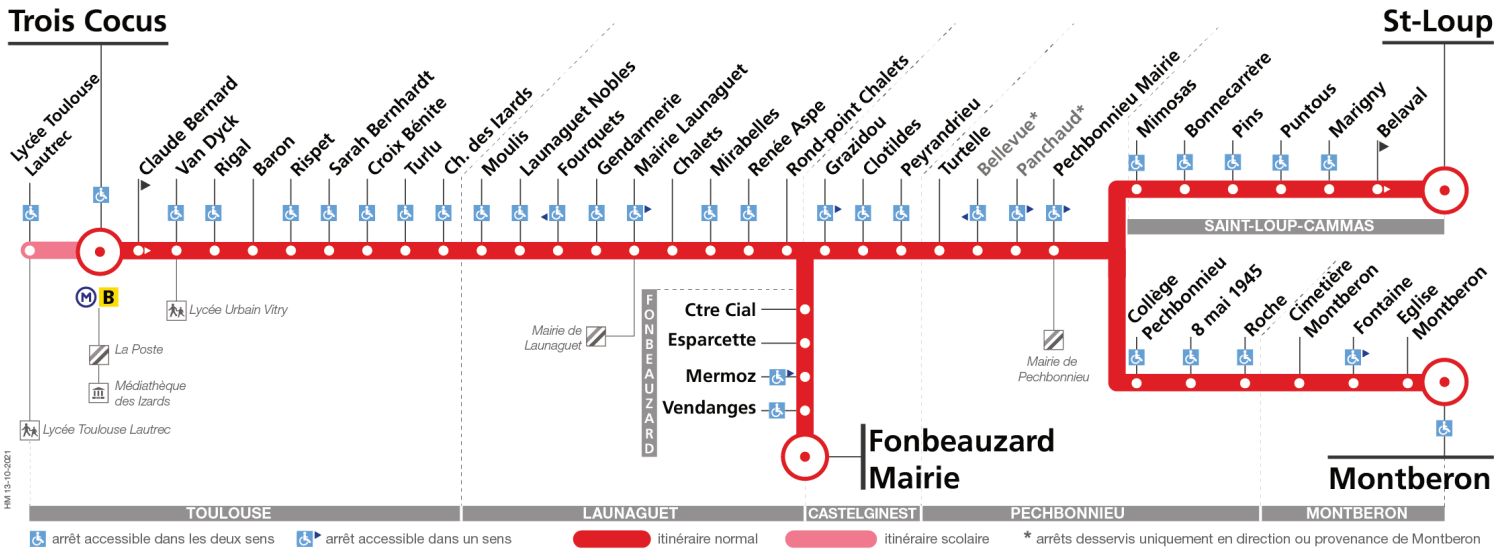

61

Direction Fonbeauzard Mairie, Montberon ou Saint-Loup

du 4 juillet 2022 au 28 août 2022

Trois Cocus

PM 13-10-2021

arrêt accessible dans les deux sens arrêt accessible dans un sens itinéraire normal itinéraire scolaire * arrêts desservis uniquement en direction ou provenance de Montberon

Lundi à vendredi du 4 au 8 juillet

Trois Cocus	06:30	06:50	07:15	07:30	07:50	08:20	08:40	09:15	09:45	10:15	10:45	11:10	11:35	12:10	12:25	12:55	13:25	13:40	14:20	14:40	15:05	15:25	15:45	16:05	
Rispet	06:35	06:55	07:21	07:36	07:56	08:26	08:46	09:21	09:51	10:21	10:51	11:16	11:41	12:16	12:31	13:01	13:31	13:46	14:26	14:46	15:11	15:31	15:51	16:12	
Moulis	06:40	07:00	07:26	07:41	08:01	08:31	08:51	09:26	09:56	10:26	10:56	11:21	11:46	12:21	12:36	13:06	13:36	13:51	14:31	14:51	15:16	15:36	15:56	16:17	
Launaguêt Nobles	06:41	07:01	07:27	07:42	08:02	08:32	08:52	09:27	09:57	10:27	10:57	11:22	11:47	12:22	12:37	13:07	13:38	13:53	14:33	14:53	15:18	15:38	15:58	16:19	
Mairie Launaguêt	06:43	07:03	07:30	07:45	08:05	08:35	08:55	09:30	10:00	10:30	11:00	11:25	11:50	12:25	12:40	13:10	13:41	13:56	14:36	14:56	15:21	15:41	16:01	16:22	
Rond-point Chalets	06:46	07:06	07:33	07:48	08:08	08:38	08:58	09:33	10:03	10:33	11:03	11:28	11:53	12:28	12:43	13:13	13:44	13:59	14:39	14:59	15:24	15:44	16:05	16:26	
Fonbeauzard Mairie	-	-	07:38	-	-	-	09:03	-	-	10:38	-	-	11:58	-	-	-	-	14:44	-	-	-	-	16:10	-	
Pechbonnieu Mairie	06:53	07:12	-	07:54	08:15	08:44	-	09:40	10:09	-	11:11	11:34	-	12:35	12:49	13:20	13:50	14:06	-	15:05	15:30	15:52	-	16:32	
St-Loup	-	07:16	-	07:58	-	08:48	-	-	10:13	-	-	11:38	-	-	12:53	-	13:54	-	-	15:09	15:34	-	-	16:36	
Montberon	06:59	-	-	-	08:21	-	-	09:46	-	-	11:17	-	-	12:41	-	13:26	-	14:12	-	-	15:09	15:34	-	-	16:36