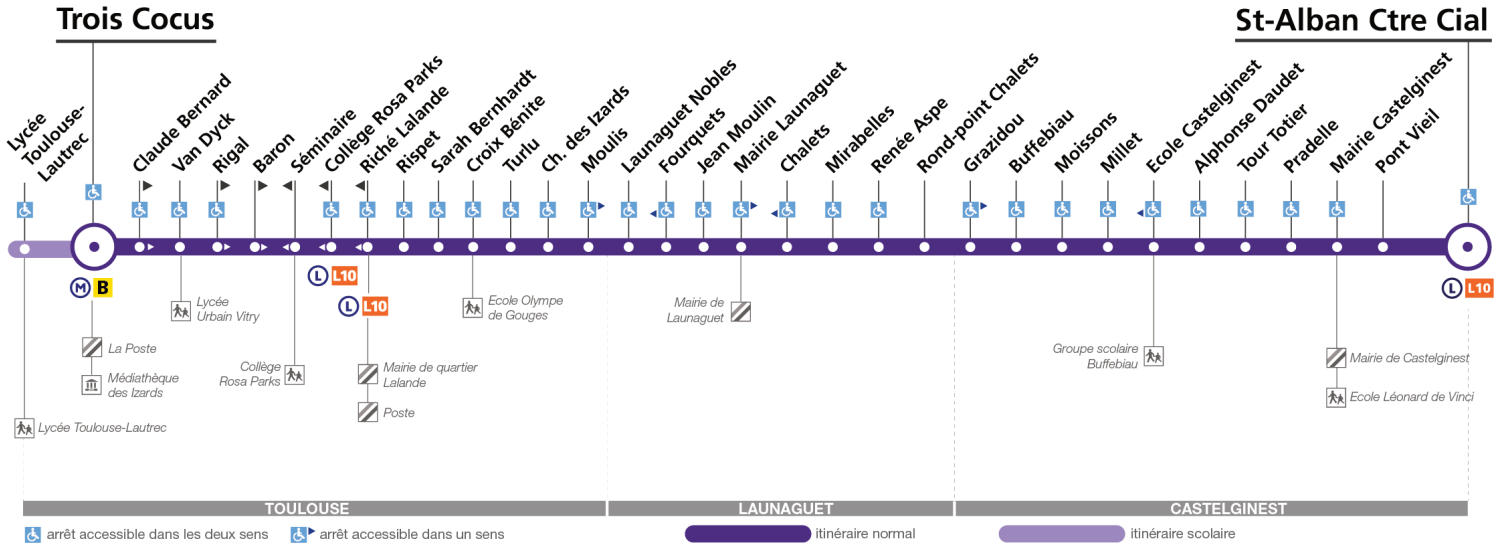

Horaires théoriques dépendant des conditions de circulation.

Pour connaître les horaires en temps réel, vous pouvez consulter notre site [www.tisseo.fr](http://www.tisseo.fr) ou notre application mobile.

## Direction Trois Cocus

du 3 mars 2025  
au 6 juillet 2025

Direction Trois Cocus

du 3 mars 2025  
au 6 juillet 2025

Dimanche et jours fériés

Table with 21 columns (times) and 7 rows (locations: St-Alban Ctre Cial, Mairie Castelginest, Buffebiau, Rond-point Chalets, Mairie Launaguët, Moulis, Rispet, Trois Cocus). Shows departure times for Sunday and public holidays.

Lundi à vendredi en vacances scolaires

Table with 21 columns (times) and 7 rows (locations: St-Alban Ctre Cial, Mairie Castelginest, Buffebiau, Rond-point Chalets, Mairie Launaguët, Moulis, Rispet, Trois Cocus). Shows departure times for school holidays from Monday to Friday.