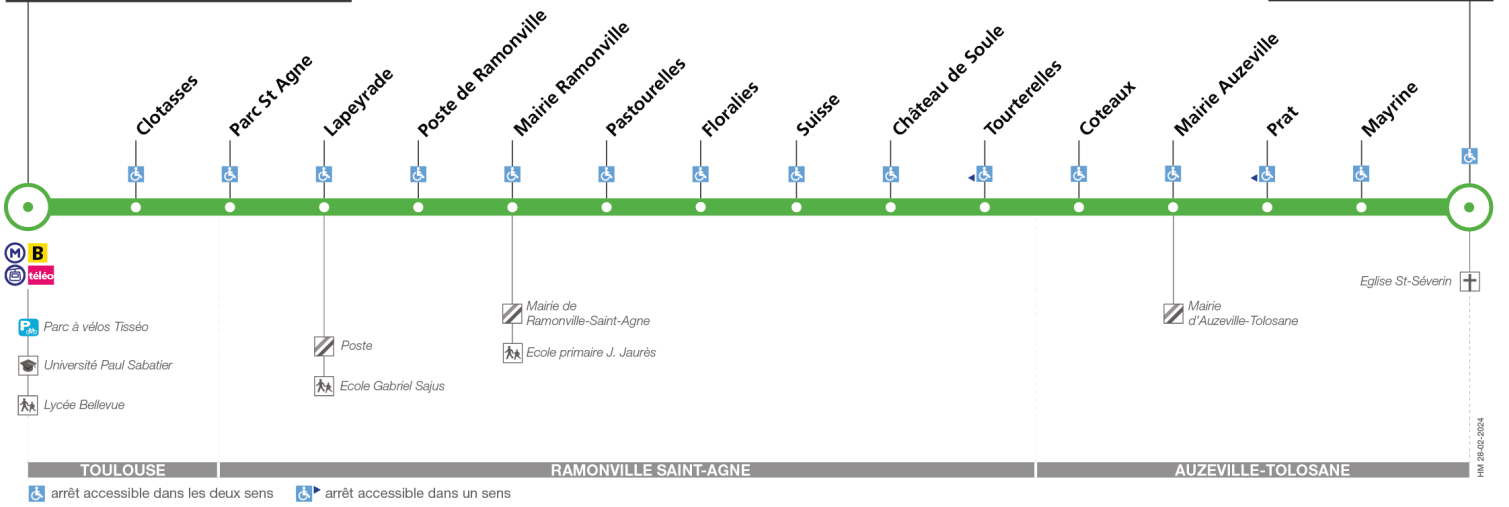

56

Direction Auzeville Eglise

du 21 octobre 2024
au 6 juillet 2025

Université Paul Sabatier

Auzeville Eglise

Lundi à vendredi

Université Paul Sabatier	05:45	06:15	06:35	06:55	07:15	07:37	07:55	08:15	08:35	09:05	09:35	10:03	11:03	11:35	12:00	12:33	13:01	13:39	14:05	14:35	15:05	15:25	15:50	
Clotasses	05:47	06:17	06:37	06:57	07:17	07:39	07:57	08:17	08:38	09:07	09:37	10:05	10:35	11:05	11:37	12:02	12:35	13:03	13:41	14:07	14:37	15:07	15:27	15:52
Mairie Ramonville	05:51	06:21	06:41	07:01	07:21	07:43	08:01	08:21	08:42	09:11	09:41	10:09	10:39	11:09	11:41	12:06	12:39	13:07	13:45	14:11	14:41	15:11	15:31	15:56
Florallies	05:53	06:23	06:43	07:03	07:23	07:45	08:03	08:23	08:44	09:13	09:43	10:11	10:41	11:11	11:43	12:08	12:41	13:09	13:47	14:13	14:43	15:13	15:34	15:59
Tourterelles	05:56	06:26	06:46	07:06	07:26	07:48	08:06	08:26	08:47	09:16	09:46	10:14	10:44	11:14	11:46	12:11	12:44	13:12	13:50	14:16	14:46	15:16	15:37	16:03
Auzeville Eglise	06:00	06:30	06:50	07:10	07:30	07:52	08:10	08:31	08:51	09:20	09:50	10:18	10:48	11:18	11:50	12:15	12:48	13:16	13:54	14:20	14:50	15:20	15:41	16:07
Université Paul Sabatier	16:10	16:35	17:00	17:20	17:45	18:10	18:30	18:53	19:13	19:35	19:52	20:15	20:44											
Clotasses	16:12	16:37	17:02	17:22	17:47	18:12	18:32	18:55	19:15	19:37	19:54	20:17	20:46											
Mairie Ramonville	16:16	16:41	17:06	17:26	17:52	18:16	18:36	18:59	19:19	19:40	19:57	20:20	20:49											
Florallies	16:19	16:44	17:09	17:29	17:55	18:19	18:39	19:02	19:22	19:43	20:00	20:23	20:51											
Tourterelles	16:23	16:48	17:13	17:33	17:59	18:23	18:43	19:05	19:25	19:46	20:03	20:26	20:54											
Auzeville Eglise	16:27	16:53	17:18	17:38	18:04	18:27	18:47	19:09	19:29	19:50	20:07	20:30	20:58											