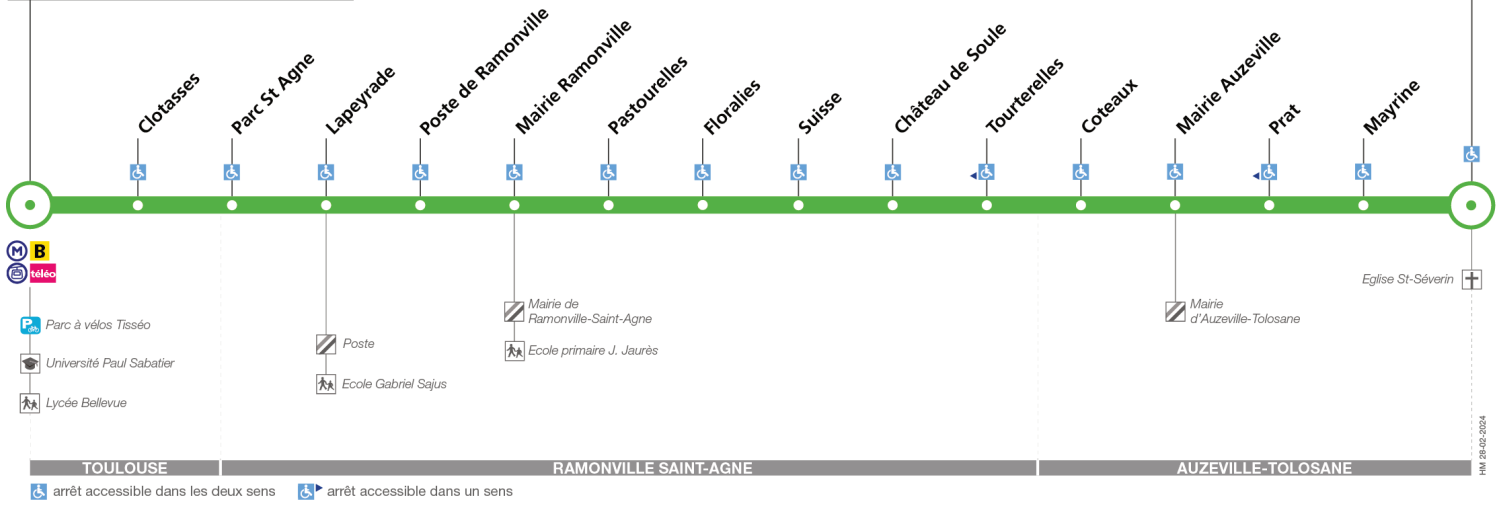

Horaires théoriques dépendant des conditions de circulation.
 Pour connaître les horaires en temps réel, vous pouvez consulter notre site www.tisseo.fr ou notre application mobile.

56

Direction Université Paul Sabatier

du 21 octobre 2024
au 6 juillet 2025

Université Paul Sabatier

Auzeville Eglise

Lundi à vendredi

Auzeville Eglise	06:02	06:22	06:43	07:01	07:20	07:39	08:00	08:25	08:57	09:29	09:57	10:27	10:57	11:27	11:57	12:25	12:56	13:26	13:56	14:26	14:51	15:11	15:36	15:56
Tourterelles	06:05	06:25	06:46	07:05	07:25	07:44	08:04	08:29	09:01	09:33	10:01	10:31	11:01	11:31	12:01	12:29	13:00	13:30	14:00	14:30	14:55	15:15	15:40	16:00
Florailles	06:08	06:28	06:50	07:09	07:29	07:49	08:09	08:34	09:05	09:37	10:05	10:35	11:05	11:35	12:05	12:32	13:03	13:34	14:04	14:34	14:59	15:19	15:44	16:04
Mairie Ramonville	06:11	06:32	06:54	07:13	07:33	07:53	08:13	08:38	09:09	09:41	10:09	10:39	11:09	11:39	12:09	12:36	13:07	13:38	14:08	14:38	15:03	15:23	15:48	16:08
Clotasses	06:15	06:36	06:58	07:18	07:38	07:58	08:18	08:43	09:13	09:45	10:13	10:43	11:13	11:43	12:13	12:40	13:11	13:43	14:13	14:43	15:08	15:28	15:53	16:13
Université Paul Sabatier	06:18	06:39	07:01	07:21	07:41	08:01	08:21	08:46	09:16	09:48	10:16	10:46	11:16	11:46	12:16	12:43	13:14	13:46	14:16	14:46	15:11	15:31	15:56	16:16
Auzeville Eglise	16:21	16:46	17:06	17:32	17:52	18:16	18:38	18:58	19:18	19:38	20:14	20:39												
Tourterelles	16:25	16:50	17:10	17:36	17:56	18:20	18:42	19:02	19:22	19:42	20:18	20:43												
Florailles	16:29	16:54	17:14	17:40	18:00	18:24	18:46	19:06	19:26	19:46	20:21	20:46												
Mairie Ramonville	16:33	16:58	17:18	17:44	18:04	18:28	18:49	19:09	19:29	19:49	20:24	20:49												
Clotasses	16:38	17:03	17:23	17:48	18:08	18:32	18:53	19:13	19:33	19:53	20:28	20:53												
Université Paul Sabatier	16:41	17:06	17:26	17:51	18:11	18:35	18:56	19:16	19:36	19:56	20:31	20:56												