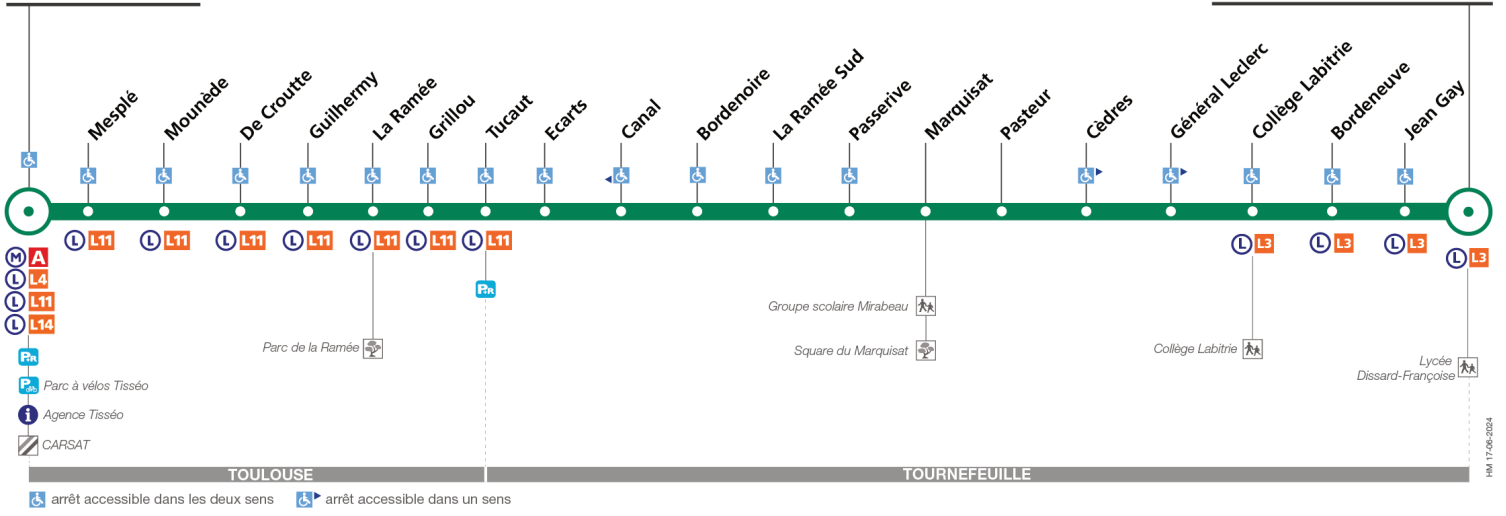

48

Direction Tournefeuille Lycée

du 28 avril 2025
au 6 juillet 2025

Basso Cambo

Tournefeuille Lycée

Lundi à vendredi

Basso Cambo	06:00	06:25	06:50	07:10	07:35	08:15	08:50	09:20	09:55	10:30	11:05	11:40	12:15	12:50	13:25	14:00	14:35	15:10	15:35	16:00	16:25	16:50	17:15	17:40
Guilhermy	06:05	06:30	06:55	07:16	07:41	08:22	08:57	09:25	10:00	10:35	11:10	11:45	12:20	12:55	13:30	14:05	14:40	15:15	15:40	16:06	16:31	16:56	17:22	17:47
Tucaut	06:07	06:32	06:58	07:19	07:44	08:25	09:00	09:28	10:03	10:38	11:13	11:48	12:23	12:58	13:33	14:08	14:43	15:18	15:43	16:09	16:34	16:59	17:25	17:50
La Ramée Sud	06:12	06:37	07:03	07:25	07:50	08:30	09:05	09:33	10:08	10:43	11:18	11:53	12:28	13:03	13:38	14:13	14:48	15:23	15:48	16:14	16:39	17:06	17:32	17:57
Marquisat	06:14	06:39	07:06	07:29	07:55	08:34	09:07	09:35	10:10	10:45	11:20	11:55	12:30	13:05	13:40	14:15	14:50	15:25	15:50	16:16	16:41	17:08	17:34	17:59
Collège Labitrie	06:16	06:42	07:10	07:36	08:03	08:40	09:11	09:38	10:13	10:48	11:23	11:58	12:33	13:08	13:43	14:18	14:53	15:28	15:53	16:19	16:45	17:12	17:38	18:03
Tournefeuille Lycée	06:18	06:44	07:12	07:38	08:05	08:42	09:13	09:40	10:15	10:50	11:25	12:00	12:35	13:10	13:45	14:20	14:55	15:30	15:55	16:21	16:47	17:14	17:40	18:05
Basso Cambo	18:05	18:30	19:00	19:30	20:00	20:30	21:00																	
Guilhermy	18:12	18:36	19:06	19:36	20:06	20:36	21:06																	
Tucaut	18:15	18:39	19:09	19:39	20:09	20:39	21:09																	
La Ramée Sud	18:21	18:45	19:14	19:43	20:13	20:43	21:13																	
Marquisat	18:23	18:47	19:16	19:45	20:15	20:45	21:15																	
Collège Labitrie	18:27	18:51	19:19	19:48	20:18	20:48	21:17																	
Tournefeuille Lycée	18:29	18:53	19:21	19:50	20:20	20:50	21:19																	