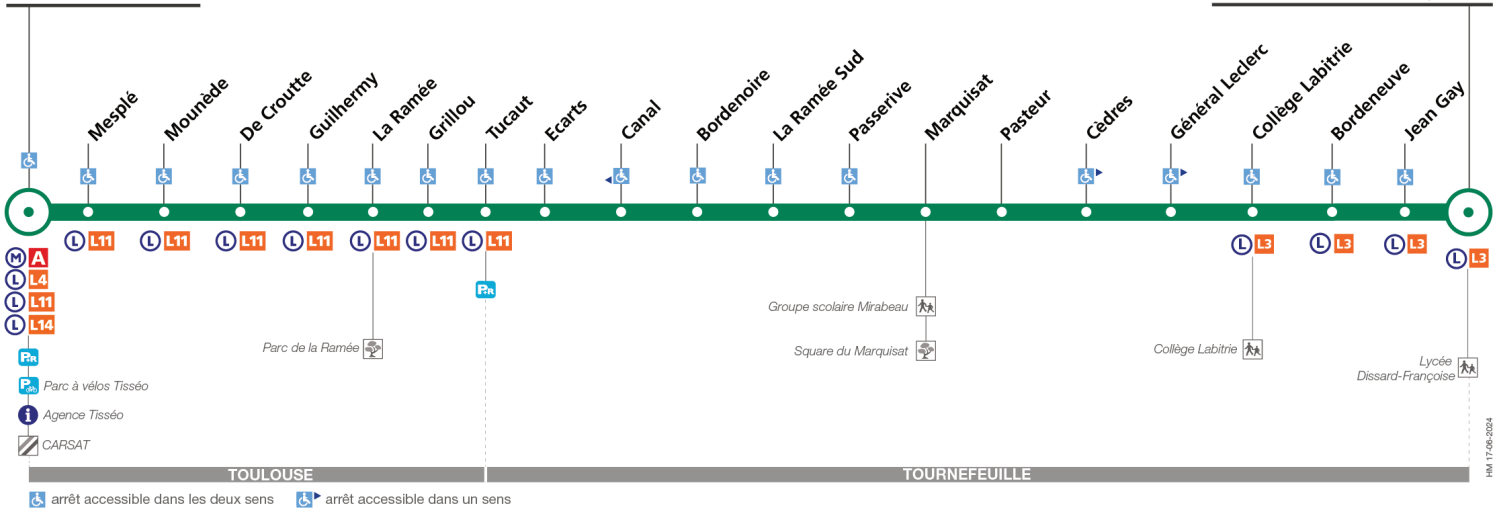

Horaires théoriques dépendant des conditions de circulation.
Pour connaître les horaires en temps réel, vous pouvez consulter notre site www.tisseo.fr ou notre application mobile.

48

Direction Basso Cambo

du 28 avril 2025
au 6 juillet 2025

Basso Cambo

Tournefeuille Lycée

Lundi à vendredi

Tournefeuille Lycée	06:15	06:40	07:05	07:30	08:00	08:40	09:15	09:50	10:25	11:00	11:35	12:10	12:45	13:20	13:55	14:30	15:05	15:40	16:10	16:30	17:05	17:20	17:50	18:15
Collège Labitrie	06:17	06:42	07:07	07:32	08:03	08:42	09:17	09:52	10:27	11:02	11:37	12:12	12:47	13:22	13:57	14:32	15:07	15:42	16:12	16:32	17:07	17:22	17:52	18:17
Marquisat	06:19	06:45	07:10	07:35	08:06	08:45	09:20	09:55	10:30	11:05	11:40	12:15	12:50	13:25	14:00	14:35	15:10	15:45	16:15	16:35	17:10	17:28	17:57	18:22
La Ramée Sud	06:21	06:47	07:12	07:38	08:09	08:47	09:22	09:57	10:32	11:07	11:42	12:17	12:52	13:27	14:02	14:37	15:12	15:47	16:18	16:38	17:13	17:32	18:01	18:26
Tucaut	06:25	06:52	07:18	07:44	08:17	08:54	09:27	10:02	10:37	11:12	11:47	12:22	12:57	13:32	14:07	14:42	15:17	15:52	16:23	16:43	17:19	17:38	18:06	18:31
Guilhermy	06:28	06:55	07:22	07:48	08:21	08:57	09:30	10:05	10:40	11:15	11:50	12:25	13:00	13:35	14:10	14:45	15:20	15:55	16:26	16:46	17:22	17:41	18:08	18:33
Basso Cambo	06:33	07:01	07:28	07:55	08:28	09:03	09:36	10:11	10:46	11:21	11:56	12:31	13:06	13:41	14:16	14:51	15:26	16:01	16:32	16:53	17:29	17:48	18:15	18:40
Tournefeuille Lycée	18:40	19:00	19:30	20:00	20:30	21:00																		
Collège Labitrie	18:42	19:02	19:32	20:02	20:32	21:02																		
Marquisat	18:45	19:05	19:34	20:04	20:34	21:04																		
La Ramée Sud	18:48	19:07	19:36	20:06	20:36	21:06																		
Tucaut	18:53	19:12	19:41	20:11	20:41	21:11																		
Guilhermy	18:55	19:14	19:43	20:13	20:43	21:13																		
Basso Cambo	19:01	19:20	19:49	20:19	20:48	21:18																		