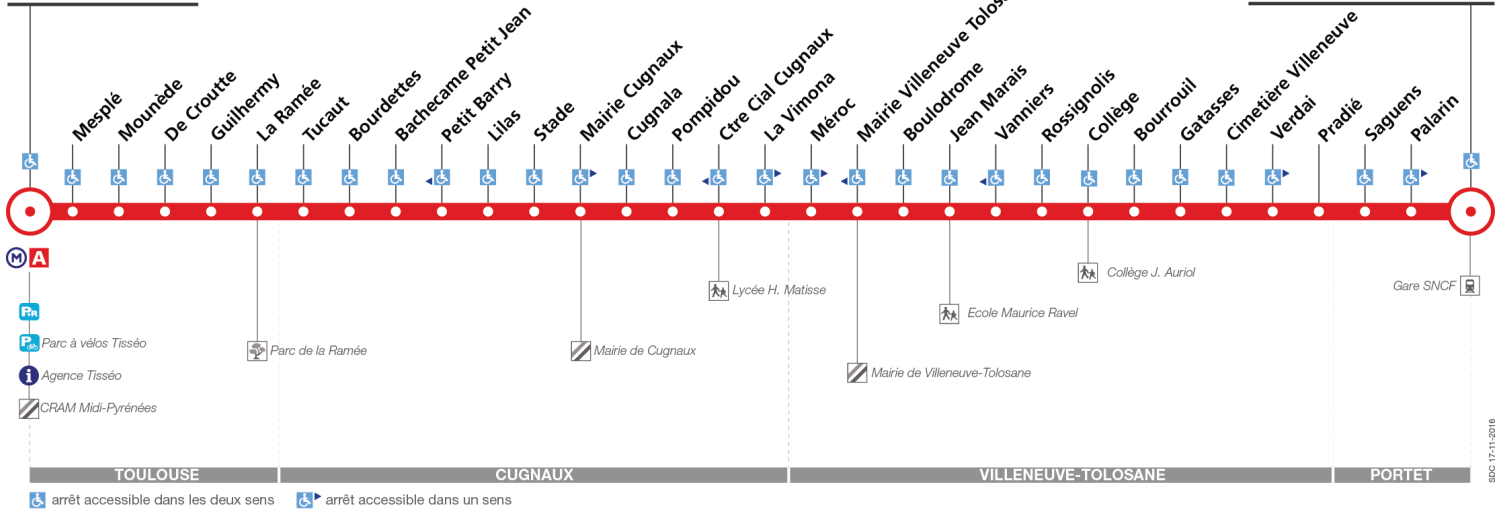

47

Direction Portet Gare SNCF

du 20 mars 2017
au 2 juillet 2017

Basso Cambo

Portet Gare SNCF

Lundi à vendredi

Basso Cambo	06:00	06:30	07:00	07:15	07:30	07:45	08:00	08:15	08:30	08:45	09:00	09:30	10:00	10:30	11:00	11:30	12:00	12:30	13:00	13:30	14:00	14:30	15:00	15:30
Guilhermy	06:06	06:36	07:06	07:21	07:36	07:51	08:06	08:21	08:36	08:51	09:06	09:36	10:06	10:36	11:06	11:36	12:06	12:36	13:06	13:36	14:06	14:36	15:06	15:36
Tucaut	06:09	06:39	07:09	07:24	07:39	07:54	08:09	08:24	08:39	08:54	09:09	09:39	10:09	10:39	11:09	11:39	12:09	12:39	13:09	13:39	14:09	14:39	15:09	15:39
Bachecame Petit Jean	06:12	06:42	07:13	07:28	07:43	07:58	08:13	08:28	08:43	08:58	09:13	09:42	10:12	10:42	11:12	11:42	12:12	12:42	13:12	13:42	14:12	14:42	15:12	15:42
Pompidou	06:17	06:47	07:19	07:34	07:49	08:04	08:19	08:34	08:49	09:04	09:19	09:48	10:18	10:48	11:18	11:48	12:18	12:48	13:18	13:48	14:18	14:48	15:18	15:48
Mairie Villeneuve Tolosane	06:20	06:50	07:22	07:37	07:52	08:07	08:22	08:37	08:52	09:07	09:22	09:51	10:21	10:51	11:21	11:51	12:21	12:51	13:21	13:51	14:21	14:51	15:21	15:51
Pradié	06:27	06:57	07:30	07:45	08:00	08:15	08:30	08:45	09:00	09:14	09:29	09:58	10:28	10:58	11:28	11:58	12:28	12:59	13:29	13:59	14:29	14:59	15:29	15:59
Portet Gare SNCF	06:31	07:01	07:34	07:49	08:04	08:19	08:34	08:49	09:04	09:18	09:33	10:02	10:32	11:02	11:31	12:01	12:32	13:02	13:32	14:02	14:32	15:03	15:33	16:03