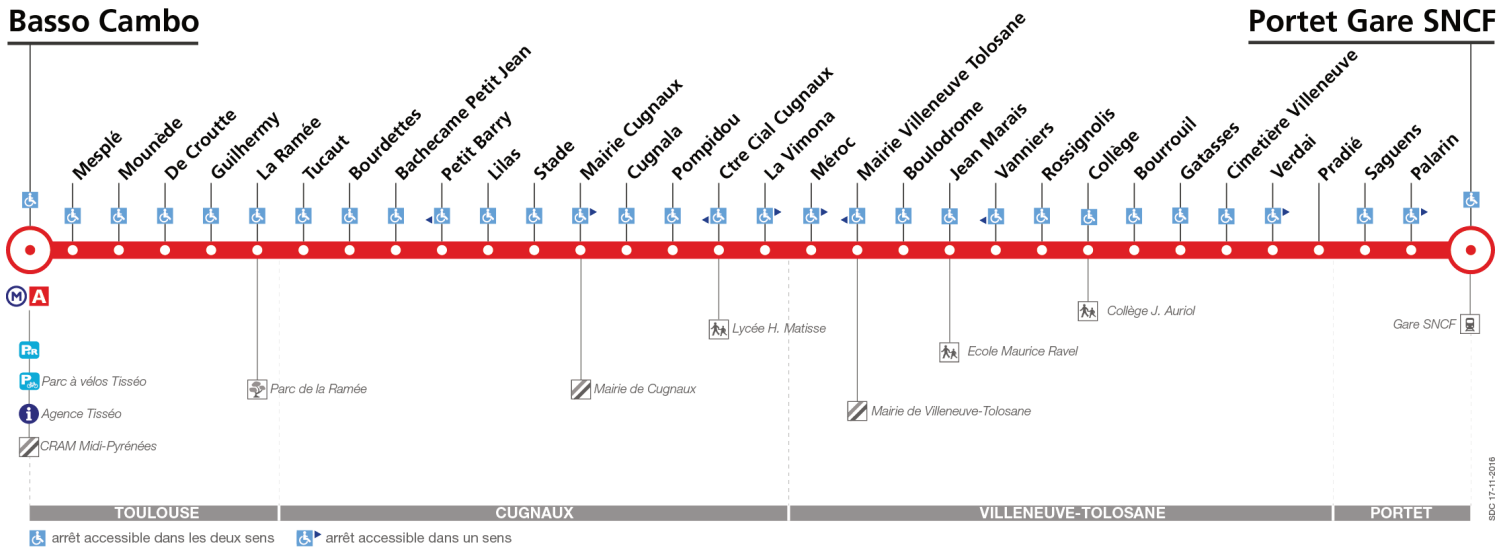

Direction Basso Cambo

du 20 mars 2017
au 2 juillet 2017

Basso Cambo

Lundi à vendredi

Portet Gare SNCF	06:10	06:40	06:56	07:11	07:26	07:41	07:56	08:11	08:26	08:41	08:56	09:11	09:41	10:11	10:41	11:11	11:41	12:11	12:41	13:11	13:41	14:11	14:41	15:11
Pradlé	06:13	06:43	06:59	07:14	07:30	07:45	08:00	08:14	08:29	08:44	08:59	09:14	09:44	10:14	10:44	11:14	11:44	12:14	12:44	13:14	13:44	14:14	14:44	15:14
Mairie Villeneuve Tolosane	06:21	06:52	07:08	07:23	07:39	07:54	08:09	08:23	08:37	08:52	09:07	09:22	09:51	10:21	10:51	11:21	11:51	12:21	12:51	13:21	13:51	14:21	14:51	15:21
Pompidou	06:24	06:56	07:12	07:27	07:43	07:58	08:13	08:27	08:40	08:55	09:10	09:25	09:54	10:24	10:54	11:24	11:54	12:24	12:55	13:25	13:55	14:25	14:55	15:25
Bachecame Petit Jean	06:29	07:02	07:18	07:33	07:49	08:04	08:19	08:33	08:46	09:01	09:16	09:31	10:00	10:30	11:00	11:29	11:59	12:29	13:00	13:30	14:00	14:30	15:00	15:31
Tucaut	06:33	07:06	07:22	07:37	07:53	08:08	08:23	08:37	08:50	09:05	09:20	09:35	10:04	10:34	11:04	11:33	12:03	12:33	13:04	13:34	14:04	14:34	15:04	15:35
Guilhermy	06:36	07:09	07:25	07:40	07:56	08:11	08:26	08:40	08:53	09:08	09:23	09:38	10:07	10:37	11:07	11:36	12:06	12:36	13:07	13:37	14:07	14:37	15:07	15:38
Basso Cambo	06:43	07:16	07:32	07:47	08:03	08:18	08:33	08:47	09:00	09:15	09:30	09:45	10:14	10:44	11:14	11:43	12:13	12:43	13:14	13:44	14:14	14:44	15:14	15:45
Portet Gare SNCF	15:41	16:11	16:26	16:41	16:56	17:11	17:26	17:41	17:56	18:11	18:27	18:45	19:15	19:45	20:15	20:45								
Pradlé	15:44	16:14	16:29	16:44	16:59	17:14	17:29	17:44	17:59	18:14	18:30	18:48	19:18	19:48	20:18	20:48								
Mairie Villeneuve Tolosane	15:51	16:22	16:37	16:52	17:07	17:22	17:36	17:51	18:06	18:21	18:37	18:55	19:25	19:55	20:24	20:54								
Pompidou	15:55	16:26	16:41	16:56	17:11	17:26	17:40	17:55	18:10	18:25	18:41	18:59	19:28	19:58	20:27	20:57								
Bachecame Petit Jean	16:01	16:32	16:47	17:02	17:17	17:32	17:46	18:01	18:16	18:31	18:47	19:04	19:33	20:02	20:31	21:01								
Tucaut	16:05	16:36	16:51	17:06	17:21	17:36	17:50	18:05	18:20	18:35	18:51	19:08	19:37	20:06	20:35	21:04								
Guilhermy	16:08	16:39	16:54	17:09	17:24	17:39	17:53	18:08	18:23	18:38	18:54	19:11	19:40	20:09	20:38	21:07								
Basso Cambo	16:15	16:46	17:01	17:16	17:31	17:46	18:00	18:15	18:30	18:45	19:01	19:18	19:46	20:15	20:44	21:13								

Samedi