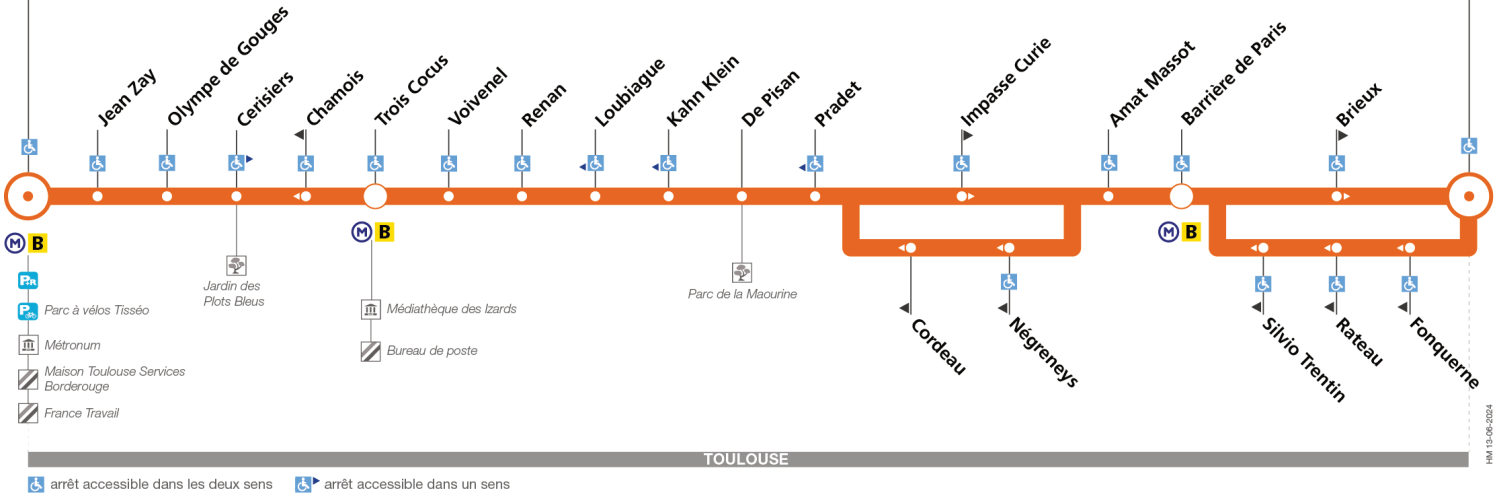

**41****Direction Chaussas****du 2 septembre 2024
au 31 août 2025****Borderouge****Chaussas****Lundi à vendredi**

Borderouge	05:55	06:25	06:50	07:15	07:35	07:55	08:10	08:30	08:50	09:10	09:35	10:05	10:35	11:05	11:35	12:05	12:35	13:05	13:35	14:05	14:35	15:05	15:30	15:55
Trois Cocus	06:00	06:30	06:55	07:21	07:41	08:01	08:16	08:36	08:56	09:15	09:40	10:10	10:40	11:10	11:40	12:10	12:40	13:10	13:40	14:10	14:40	15:10	15:36	16:01
De Pisan	06:03	06:33	06:59	07:26	07:49	08:09	08:24	08:44	09:02	09:19	09:44	10:14	10:44	11:14	11:44	12:14	12:44	13:14	13:44	14:14	14:44	15:14	15:40	16:06
Barrière de Paris	06:08	06:38	07:05	07:34	08:03	08:22	08:37	08:55	09:10	09:27	09:51	10:21	10:51	11:21	11:51	12:21	12:51	13:21	13:51	14:21	14:51	15:21	15:47	16:14
Chaussas	06:10	06:40	07:07	07:36	08:05	08:24	08:39	08:57	09:12	09:29	09:53	10:23	10:53	11:23	11:53	12:23	12:53	13:23	13:53	14:23	14:53	15:23	15:49	16:16

Borderouge	16:15	16:35	16:55	17:15	17:35	17:55	18:15	18:35	18:55	19:15	19:38	20:05	20:35	21:00
Trois Cocus	16:21	16:41	17:01	17:21	17:41	18:01	18:21	18:41	19:00	19:20	19:43	20:10	20:40	21:05
De Pisan	16:26	16:46	17:06	17:27	17:48	18:07	18:27	18:46	19:05	19:24	19:47	20:14	20:44	21:08
Barrière de Paris	16:34	16:56	17:16	17:37	17:57	18:16	18:35	18:54	19:12	19:31	19:54	20:20	20:49	21:13
Chaussas	16:36	16:58	17:18	17:39	17:59	18:18	18:37	18:56	19:14	19:33	19:56	20:22	20:51	21:15