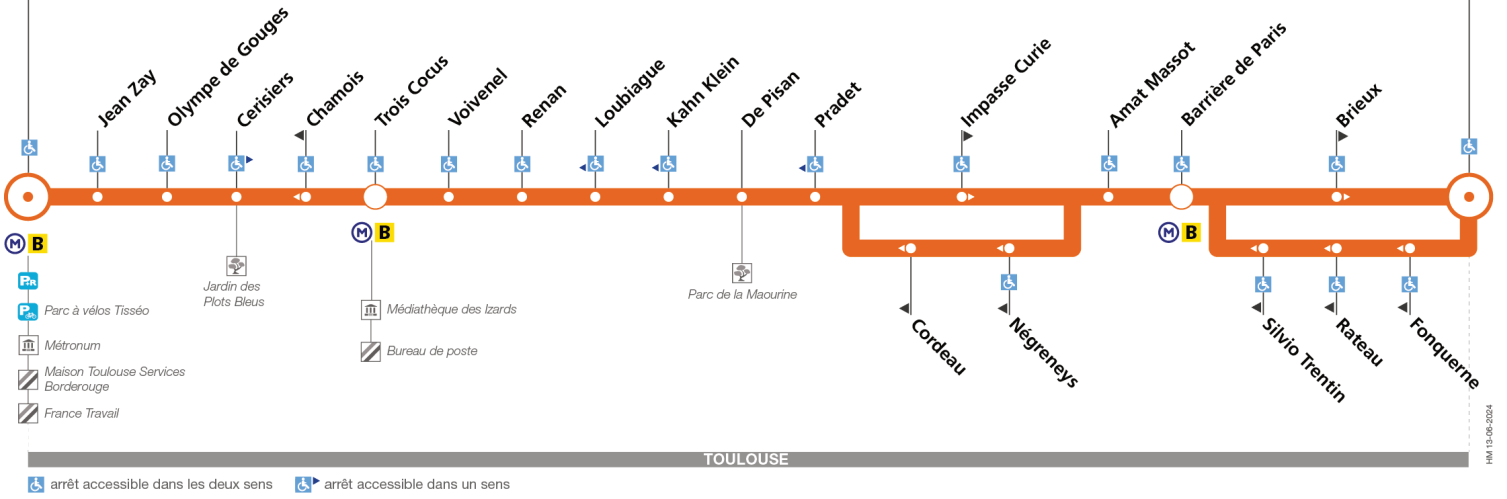

Lundi à vendredi du 7 juillet au 29 août

Borderouge	06:30	07:00	07:30	08:00	08:30	09:00	09:30	10:00	10:30	11:00	11:30	12:00	12:30	13:00	13:30	14:00	14:30	15:00	15:30	16:00	16:30	17:00	17:30	18:00
Trois Cocus	06:36	07:06	07:36	08:06	08:36	09:06	09:36	10:06	10:36	11:06	11:36	12:06	12:36	13:06	13:36	14:06	14:36	15:06	15:36	16:06	16:36	17:06	17:36	18:06
De Pisan	06:39	07:09	07:39	08:09	08:40	09:10	09:40	10:10	10:40	11:10	11:40	12:10	12:40	13:10	13:40	14:10	14:40	15:10	15:40	16:10	16:40	17:10	17:40	18:10
Barrière de Paris	06:43	07:14	07:44	08:15	08:46	09:16	09:45	10:15	10:45	11:15	11:45	12:15	12:45	13:15	13:45	14:15	14:45	15:15	15:45	16:16	16:46	17:16	17:46	18:16
Chaussas	06:45	07:16	07:46	08:17	08:48	09:18	09:47	10:17	10:47	11:17	11:47	12:17	12:47	13:17	13:47	14:17	14:47	15:17	15:47	16:18	16:48	17:19	17:49	18:19

Horaires théoriques dépendant des conditions de circulation.
 Pour connaître les horaires en temps réel, vous pouvez consulter notre site www.tisseo.fr ou notre application mobile.

41

Direction Borderouge

du 2 septembre 2024
au 31 août 2025

Borderouge

Chaussas

Lundi à vendredi

Chaussas	06:15	06:50	07:14	07:34	07:54	08:14	08:36	09:05	09:34	10:03	10:32	11:02	11:32	12:02	12:32	13:02	13:32	14:02	14:32	15:02	15:32	16:02	16:24	16:44
Barrière de Paris	06:19	06:54	07:19	07:39	07:59	08:21	08:44	09:11	09:39	10:08	10:37	11:07	11:37	12:07	12:37	13:07	13:37	14:07	14:37	15:07	15:38	16:08	16:30	16:51
De Pisan	06:23	06:59	07:24	07:47	08:07	08:29	08:52	09:18	09:45	10:14	10:43	11:13	11:43	12:13	12:43	13:13	13:43	14:13	14:43	15:13	15:44	16:14	16:37	16:59
Trois Cocus	06:27	07:03	07:29	07:52	08:12	08:34	08:57	09:22	09:49	10:18	10:47	11:17	11:47	12:17	12:47	13:17	13:47	14:17	14:47	15:17	15:48	16:18	16:41	17:04
Borderouge	06:33	07:09	07:35	07:59	08:19	08:41	09:03	09:28	09:55	10:24	10:53	11:23	11:53	12:23	12:52	13:22	13:52	14:22	14:52	15:23	15:54	16:24	16:47	17:10