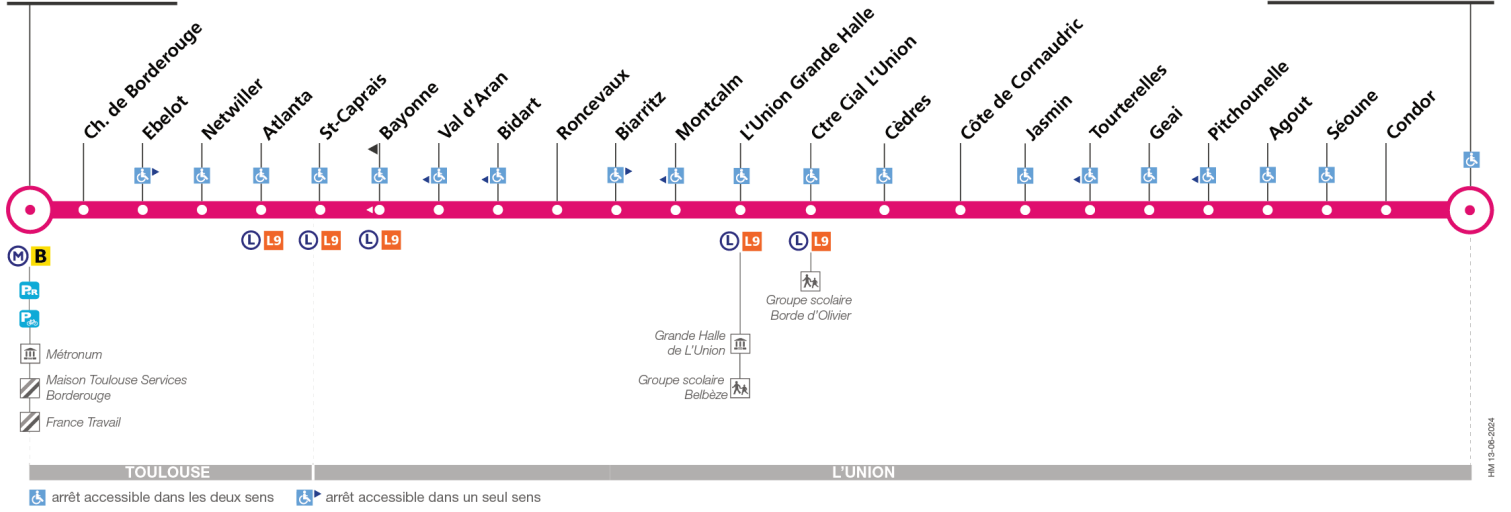

du 31 mars 2025
au 31 août 2025

Borderouge

L'Union Malbou

Lundi à vendredi

L'Union Malbou	06:00	06:35	07:05	07:35	08:05	08:35	09:05	09:35	10:05	10:35	11:05	11:35	12:05	12:35	13:05	13:35	14:05	14:35	15:05	15:35	16:05	16:35	17:05	17:35
L'Union Grande Halle	06:07	06:42	07:15	07:44	08:14	08:44	09:12	09:42	10:12	10:42	11:12	11:42	12:12	12:42	13:12	13:42	14:12	14:42	15:12	15:42	16:12	16:42	17:12	17:42
Bayonne	06:11	06:46	07:21	07:53	08:24	08:50	09:18	09:47	10:17	10:47	11:17	11:47	12:17	12:47	13:17	13:47	14:17	14:47	15:17	15:47	16:18	16:48	17:18	17:48
Atlanta	06:13	06:48	07:24	07:57	08:28	08:54	09:21	09:50	10:20	10:50	11:20	11:50	12:20	12:50	13:20	13:50	14:20	14:50	15:20	15:50	16:22	16:52	17:22	17:52
Borderouge	06:18	06:53	07:29	08:03	08:34	08:59	09:26	09:55	10:25	10:55	11:25	11:55	12:25	12:55	13:25	13:55	14:25	14:55	15:25	15:55	16:27	16:57	17:27	17:57
L'Union Malbou	18:05	18:35	19:05	19:38	20:11	20:45																		
L'Union Grande Halle	18:12	18:42	19:11	19:44	20:17	20:51																		
Bayonne	18:17	18:47	19:16	19:49	20:22	20:56																		
Atlanta	18:21	18:50	19:18	19:51	20:24	20:58																		
Borderouge	18:26	18:55	19:23	19:56	20:29	21:03																		