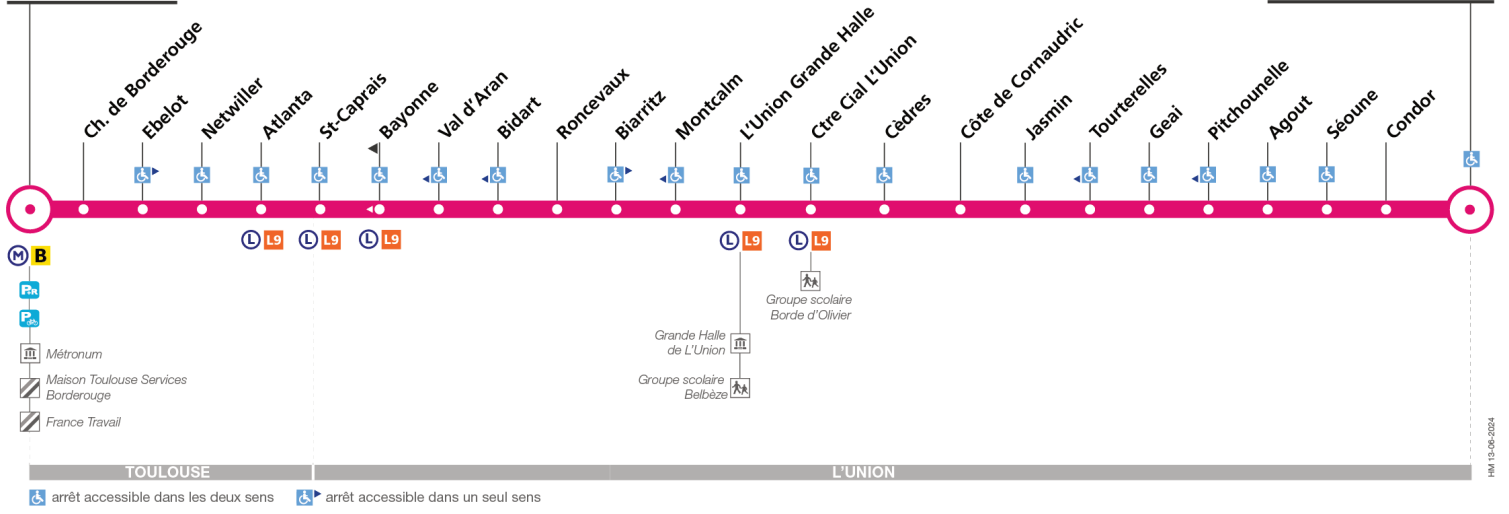

40

Direction L'Union Malbou

du 31 mars 2025
au 31 août 2025

Borderouge

L'Union Malbou

Lundi à vendredi

Borderouge	06:10	06:35	07:05	07:35	08:05	08:35	09:05	09:35	10:05	10:35	11:05	11:35	12:05	12:35	13:05	13:35	14:05	14:35	15:05	15:35	16:05	16:35	17:05	17:35
Atlanta	06:14	06:39	07:09	07:40	08:10	08:40	09:09	09:39	10:09	10:39	11:09	11:39	12:10	12:40	13:10	13:40	14:10	14:40	15:10	15:40	16:10	16:41	17:11	17:41
Val d'Aran	06:16	06:41	07:12	07:43	08:13	08:43	09:12	09:42	10:12	10:42	11:12	11:42	12:13	12:42	13:12	13:42	14:12	14:42	15:12	15:43	16:13	16:44	17:14	17:44
L'Union Grande Halle	06:19	06:44	07:16	07:48	08:18	08:48	09:16	09:46	10:16	10:46	11:16	11:46	12:17	12:46	13:16	13:46	14:16	14:46	15:16	15:47	16:18	16:49	17:19	17:49
L'Union Malbou	06:26	06:51	07:23	07:56	08:26	08:56	09:24	09:54	10:24	10:54	11:24	11:54	12:25	12:54	13:24	13:54	14:24	14:54	15:24	15:55	16:27	16:58	17:28	17:58
Borderouge	18:05	18:35	19:10	19:45	20:24	21:00																		
Atlanta	18:11	18:40	19:15	19:49	20:28	21:04																		
Val d'Aran	18:14	18:43	19:17	19:51	20:30	21:06																		
L'Union Grande Halle	18:19	18:48	19:21	19:54	20:33	21:09																		
L'Union Malbou	18:27	18:56	19:29	20:02	20:41	21:17																		

Samedi

Borderouge	06:10	07:00	08:00	09:00	10:00	11:00	12:00	13:00	14:00	15:00	16:00	17:00	18:00	19:00	19:45	20:30								
Atlanta	06:14	07:04	08:04	09:04	10:04	11:04	12:04	13:04	14:04	15:04	16:04	17:04	18:04	19:04	19:49	20:34								
Val d'Aran	06:16	07:06	08:06	09:06	10:06	11:06	12:06	13:07	14:07	15:07	16:07	17:07	18:07	19:07	19:51	20:36								
L'Union Grande Halle	06:19	07:09	08:10	09:10	10:10	11:10	12:10	13:11	14:11	15:11	16:11	17:11	18:11	19:11	19:55	20:40								
L'Union Malbou	06:26	07:16	08:17	09:17	10:17	11:17	12:17	13:18	14:18	15:18	16:19	17:19	18:19	19:19	20:03	20:48								