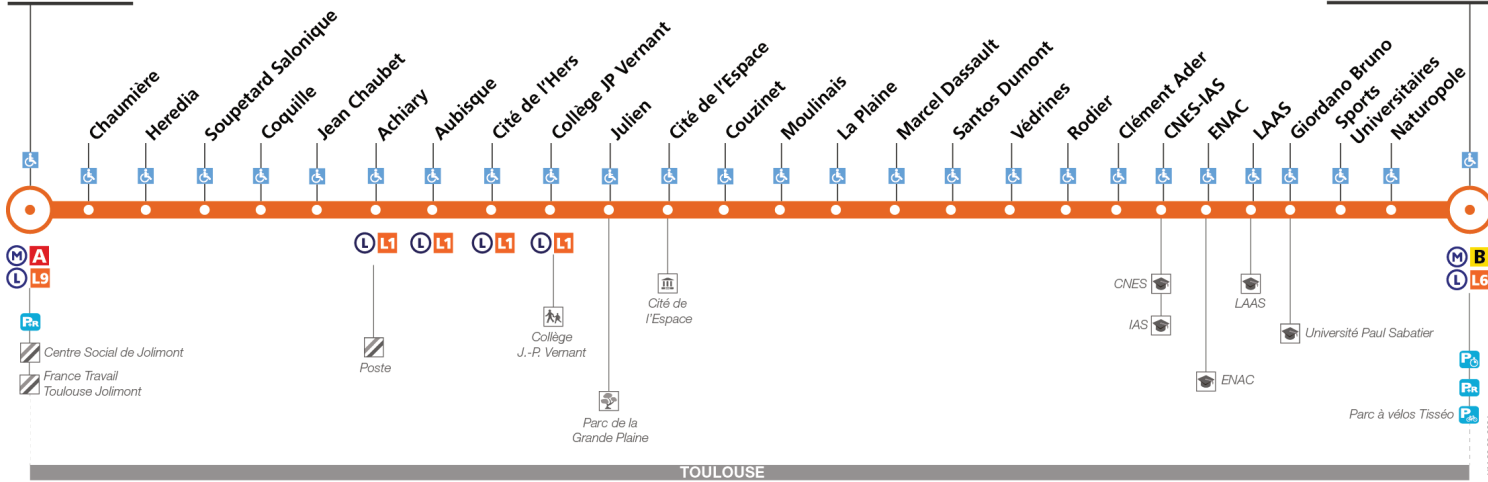

37

Direction Jolimont

du 2 septembre 2024 au 6 juillet 2025

Jolimont

Ramonville

Lundi à vendredi

Table of bus departure times for Monday to Friday, listing stops from Ramonville to Jolimont with corresponding times.

Samedi

Table of bus departure times for Saturday, listing stops from Ramonville to Jolimont with corresponding times.

Dimanche et jours fériés

Table of bus departure times for Sunday and public holidays, listing stops from Ramonville to Jolimont with corresponding times.

Lundi à vendredi en vacances scolaires

Table of bus departure times for Monday to Friday during school holidays, listing stops from Ramonville to Jolimont with corresponding times.

Horaires théoriques dépendant des conditions de circulation. Pour connaître les horaires en temps réel, vous pouvez consulter notre site www.tisseo.fr ou notre application mobile.