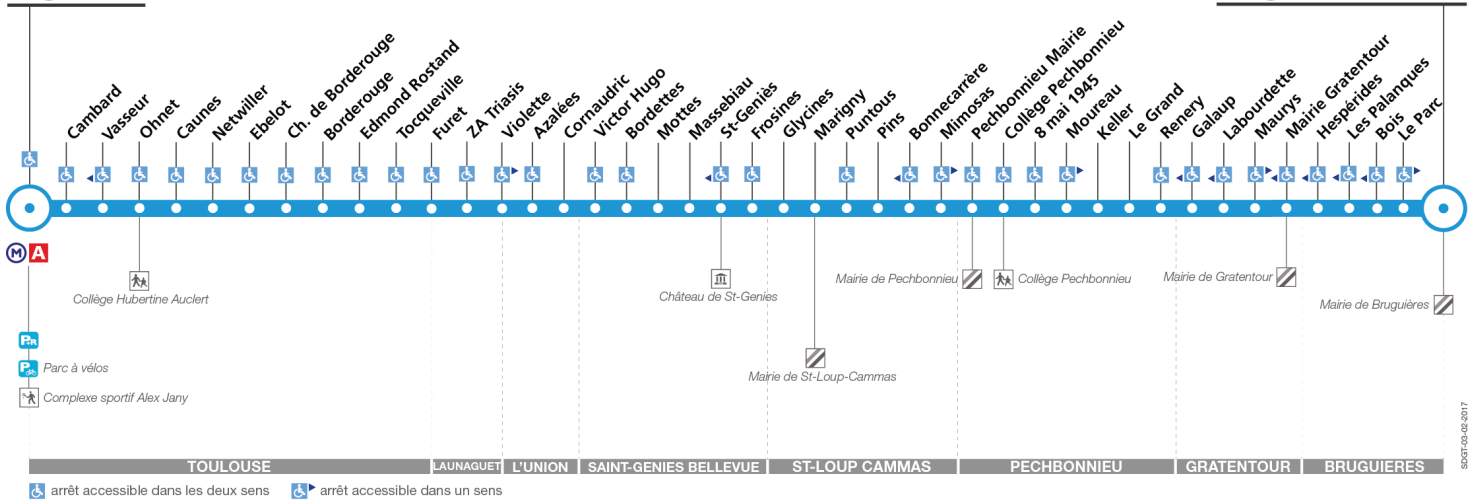

33

Direction Argoulets

du 2 janvier 2017
au 2 juillet 2017

Argoulets

Bruguières Mairie

Lundi à vendredi

Bruguières Mairie	06:20	-	-	06:55	07:25	07:55	08:20	08:45	09:15	09:45	10:25	11:05	11:45	12:25	13:05	13:45	14:25	15:05	15:45	16:25	17:05	17:35	18:00	18:25
Mairie Gratentour	06:25	06:40	-	07:01	07:31	08:01	08:26	08:50	09:20	09:50	10:30	11:10	11:50	12:30	13:10	13:50	14:30	15:10	15:50	16:30	17:10	17:40	18:05	18:30
Collège Pechbonnieu	06:34	06:49	07:00	07:10	07:40	08:11	08:35	08:59	09:29	09:58	10:37	11:17	11:57	12:37	13:17	13:57	14:37	15:17	15:57	16:39	17:19	17:48	18:13	18:38
Pechbonnieu Mairie	06:36	06:51	07:02	07:12	07:42	08:13	08:37	09:01	09:31	10:00	10:39	11:19	11:59	12:39	13:19	13:59	14:39	15:19	15:59	16:41	17:21	17:50	18:15	18:40
Marigny	06:38	06:53	07:05	07:15	07:45	08:17	08:41	09:04	09:33	10:02	10:41	11:21	12:01	12:41	13:21	14:01	14:41	15:21	16:01	16:44	17:24	17:52	18:17	18:42
St-Geniès	06:42	06:57	07:09	07:19	07:49	08:21	08:45	09:08	09:37	10:06	10:45	11:25	12:05	12:45	13:25	14:05	14:45	15:25	16:05	16:48	17:28	17:56	18:21	18:46
Violette	06:49	07:04	07:16	07:26	07:56	08:28	08:52	09:15	09:44	10:13	10:52	11:32	12:12	12:52	13:32	14:12	14:52	15:32	16:12	16:56	17:36	18:03	18:28	18:53
Borderouge	07:01	07:17	07:29	07:39	08:09	08:41	09:05	09:27	09:56	10:25	11:04	11:44	12:24	13:04	13:44	14:24	15:04	15:44	16:26	17:10	17:50	18:17	18:42	19:05
Argoulets	07:14	07:30	07:42	07:52	08:22	08:54	09:18	09:40	10:09	10:38	11:17	11:57	12:37	13:17	13:57	14:37	15:16	15:56	16:38	17:22	18:02	18:29	18:54	19:17
Bruguières Mairie	18:50	19:15	19:40	20:15																				
Mairie Gratentour	18:55	19:20	19:44	20:19																				
Collège Pechbonnieu	19:02	19:27	19:51	20:26																				
Pechbonnieu Mairie	19:03	19:28	19:52	20:27																				
Marigny	19:05	19:30	19:54	20:29																				
St-Geniès	19:09	19:34	19:58	20:33																				
Violette	19:16	19:41	20:04	20:39																				
Borderouge	19:28	19:53	20:16	20:51																				
Argoulets	19:40	20:05	20:28	21:03																				

Samedi

Bruguières Mairie	07:20	08:20	09:20	10:30	11:50	13:10	14:30	15:50	17:10	18:00	18:50	19:45												
Mairie Gratentour	07:25	08:25	09:25	10:35	11:55	13:15	14:35	15:55	17:15	18:05	18:55	19:50												
Collège Pechbonnieu	07:32	08:33	09:33	10:43	12:03	13:23	14:43	16:03	17:23	18:13	19:03	19:58												
Pechbonnieu Mairie	07:33	08:34	09:34	10:45	12:05	13:25	14:45	16:05	17:24	18:14	19:04	19:59												
Marigny	07:35	08:36	09:37	10:48	12:08	13:28	14:48	16:07	17:26	18:16	19:06	20:01												
St-Geniès	07:39	08:40	09:41	10:52	12:12	13:32	14:52	16:11	17:30	18:20	19:10	20:05												
Violette	07:45	08:47	09:48	10:59	12:19	13:39	14:59	16:18	17:37	18:27	19:17	20:12												
Borderouge	07:58	09:00	10:01	11:12	12:32	13:52	15:12	16:31	17:50	18:40	19:30	20:25												
Argoulets	08:08	09:10	10:12	11:23	12:43	14:03	15:23	16:42	18:01	18:51	19:41	20:36												

Lundi à vendredi en vacances scolaires