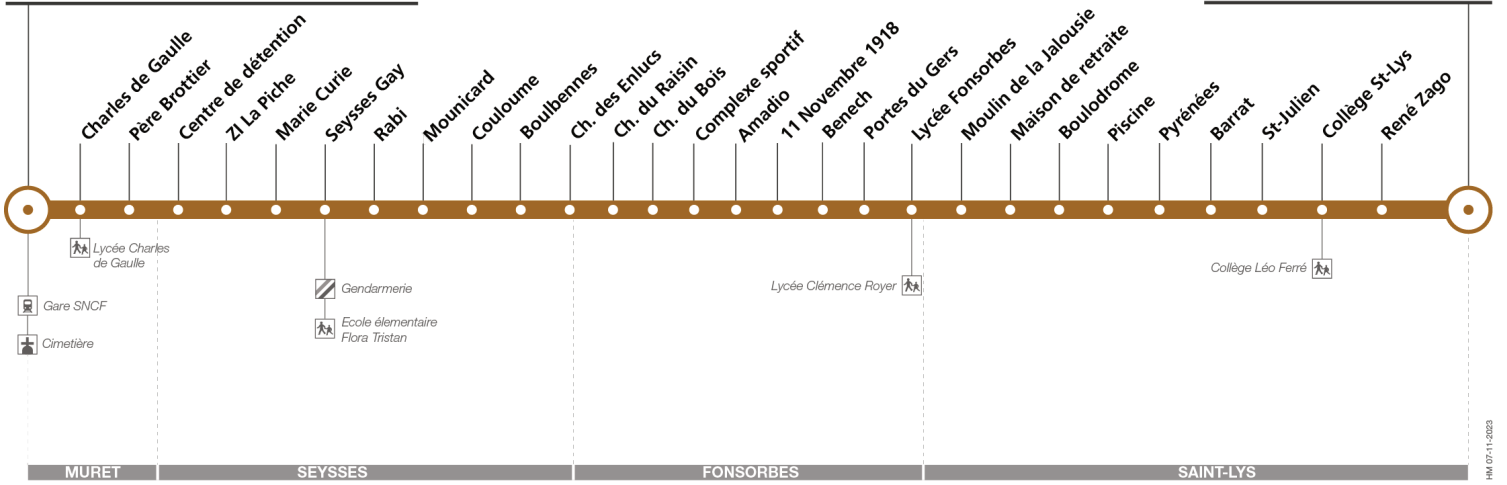

Horaires théoriques dépendant des conditions de circulation.

Pour connaître les horaires en temps réel, vous pouvez consulter notre site www.tisseo.fr ou notre application mobile.

315

Direction Saint-Lys ZA du Boutet

du 2 septembre 2024
au 31 août 2025

Muret Gare SNCF - Cimetière

St-Lys ZA du Boutet

Lundi à vendredi

	06:15	06:35	07:15	08:20	12:50	14:35	16:15	17:10	17:35	18:25	19:00	19:25
Muret Gare SNCF - Cimetière	06:15	06:35	07:15	08:20	12:50	14:35	16:15	17:10	17:35	18:25	19:00	19:25
Seysses Gay	06:24	06:44	07:24	08:30	12:59	14:44	16:25	17:25	17:50	18:35	19:10	19:33
Boulbennes	06:27	06:47	07:27	08:33	13:01	14:47	16:28	17:28	17:53	18:38	19:13	19:36
Chemin Du Bois	06:34	06:54	07:35	08:41	13:08	14:54	16:36	17:36	18:01	18:46	19:20	19:43
Complexe Sportif	06:39	06:59	07:42	08:47	13:13	14:59	16:42	17:42	18:07	18:51	19:25	19:48
11 Novembre 1918	06:41	07:01	07:44	08:49	13:15	15:01	16:44	17:44	18:09	18:53	19:27	19:50
Portes du Gers	06:44	07:04	07:48	08:53	13:18	15:04	16:48	17:48	18:13	18:56	19:30	19:53
Piscine	06:53	07:13	07:57	09:02	13:27	15:12	16:57	17:57	18:22	19:05	19:39	20:02
Collège St Lys	06:56	07:16	08:01	09:05	13:31	15:16	17:02	18:01	18:26	19:09	19:43	20:06
St Lys ZA Du Boutet	06:59	07:19	08:05	09:08	13:34	15:19	17:06	18:04	18:29	19:12	19:46	20:08