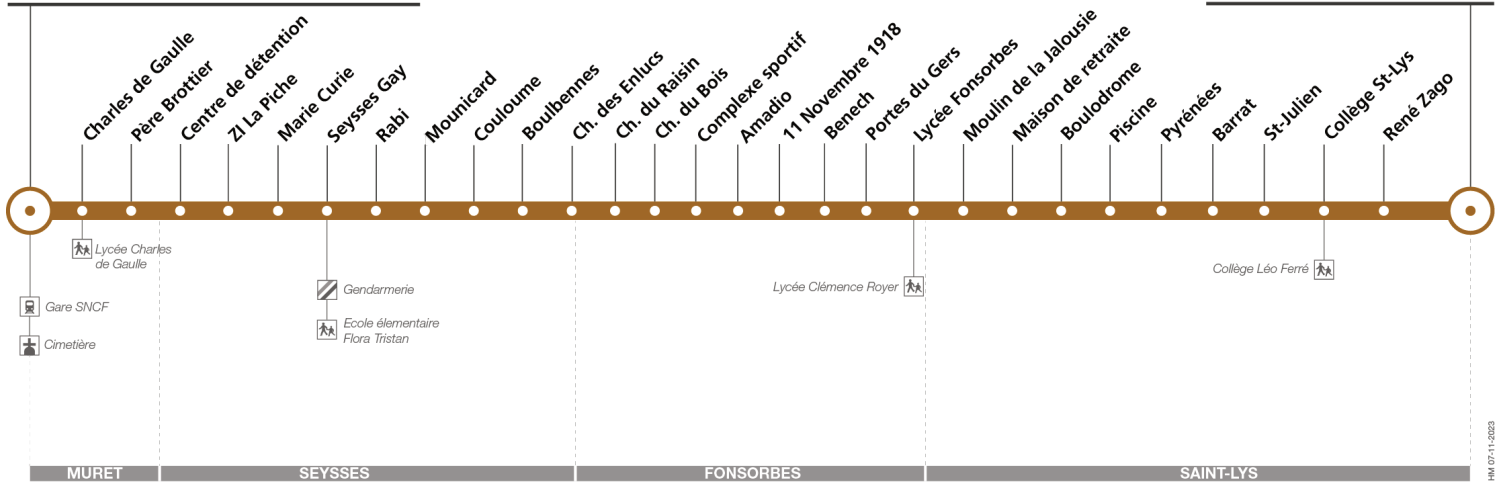

315

Direction Muret Gare SNCF

du 2 septembre 2024
au 31 août 2025

Muret Gare SNCF - Cimetière

St-Lys ZA du Boutet

Lundi à vendredi

	05:40	06:20	07:05	07:30	08:15	12:00	13:40	16:15	17:25	18:10	18:35	19:20
St Lys ZA Du Boutet	05:43	06:23	07:08	07:33	08:19	12:03	13:43	16:18	17:28	18:13	18:38	19:23
Collège St Lys	05:47	06:27	07:12	07:38	08:24	12:07	13:47	16:22	17:32	18:17	18:42	19:26
Piscine	05:56	06:36	07:22	07:48	08:34	12:15	13:55	16:31	17:41	18:25	18:50	19:34
Portes du Gers	05:59	06:39	07:25	07:51	08:37	12:18	13:58	16:34	17:44	18:28	18:53	19:37
11 Novembre 1918	06:00	06:40	07:27	07:53	08:39	12:19	13:59	16:36	17:46	18:29	18:54	19:38
Complexe Sportif	06:05	06:45	07:32	07:58	08:44	12:24	14:04	16:42	17:52	18:34	18:59	19:43
Chemin Du Bois	06:11	06:53	07:40	08:06	08:54	12:31	14:12	16:51	18:01	18:42	19:07	19:51
Boulbennes	06:14	06:56	07:43	08:12	08:58	12:34	14:15	16:54	18:04	18:45	19:10	19:54
Seysses Gay	06:24	07:07	07:53	08:23	09:09	12:44	14:26	17:05	18:15	18:55	19:20	20:05
Muret Gare SNCF - Cimetière												

Lundi à vendredi en vacances scolaires

	05:40	06:20	07:05	07:30	08:15	12:00	13:35	16:17	17:20	18:04	18:26	19:20
St Lys ZA Du Boutet	05:43	06:23	07:08	07:33	08:18	12:03	13:38	16:20	17:23	18:07	18:29	19:23
Collège St Lys	05:48	06:28	07:13	07:38	08:23	12:08	13:43	16:25	17:28	18:12	18:34	19:28
Piscine	05:56	06:37	07:22	07:47	08:32	12:16	13:52	16:34	17:37	18:21	18:43	19:36
Portes du Gers	05:59	06:40	07:25	07:50	08:35	12:19	13:55	16:37	17:40	18:24	18:46	19:39
11 Novembre 1918	06:00	06:41	07:26	07:51	08:36	12:20	13:56	16:38	17:41	18:25	18:47	19:40
Complexe Sportif	06:05	06:46	07:31	07:56	08:41	12:25	14:01	16:43	17:46	18:30	18:52	19:45
Chemin Du Bois	06:11	06:54	07:39	08:04	08:49	12:31	14:09	16:51	17:54	18:38	19:00	19:51
Boulbennes	06:14	06:57	07:42	08:07	08:52	12:34	14:12	16:54	17:57	18:41	19:03	19:54
Seysses Gay	06:24	07:08	07:53	08:18	09:03	12:44	14:23	17:05	18:08	18:52	19:14	20:04
Muret Gare SNCF - Cimetière												