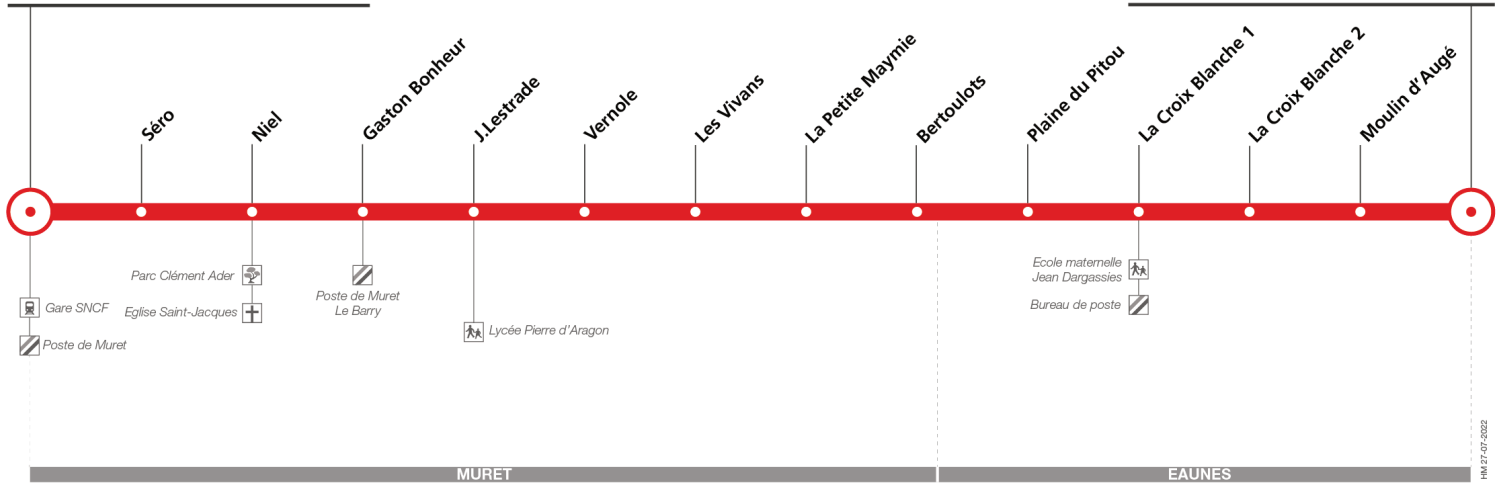

314

Direction Eaunes ZAC du Mandarin

du 24 mars 2025
au 31 août 2025

Muret Gare SNCF - Parvis

Eaunes ZAC Du Mandarin

Lundi à vendredi

	06:00	06:35	07:00	07:45	12:20	13:05	16:35	17:22	18:07	18:52	19:10	19:35
Muret Gare SNCF - Parvis	06:00	06:35	07:00	07:45	12:20	13:05	16:35	17:22	18:07	18:52	19:10	19:35
Séro	06:01	06:36	07:01	07:46	12:22	13:07	16:37	17:24	18:09	18:54	19:11	19:36
Niel	06:02	06:37	07:02	07:47	12:22	13:07	16:38	17:25	18:10	18:54	19:12	19:37
Gaston Bonheur	06:03	06:38	07:03	07:49	12:25	13:10	16:40	17:27	18:12	18:57	19:14	19:39
J. Lestrade	06:04	06:39	07:04	07:50	12:26	13:11	16:42	17:29	18:14	18:58	19:15	19:40
Vernole	06:06	06:41	07:06	07:52	12:28	13:13	16:44	17:31	18:16	19:00	19:17	19:42
Les Vivans	06:07	06:42	07:07	07:53	12:29	13:14	16:45	17:32	18:17	19:01	19:18	19:43
La Petite Maymie	06:08	06:43	07:08	07:54	12:30	13:15	16:47	17:34	18:19	19:03	19:19	19:44
Bertoulots	06:09	06:44	07:09	07:55	12:31	13:16	16:48	17:35	18:20	19:04	19:20	19:45
Plaine Du Pitou	06:10	06:45	07:10	07:56	12:32	13:17	16:49	17:36	18:21	19:05	19:21	19:46
La Croix Blanche 1	06:11	06:46	07:11	07:57	12:33	13:18	16:50	17:38	18:23	19:07	19:22	19:47
La Croix Blanche 2	06:12	06:47	07:12	07:58	12:34	13:19	16:51	17:38	18:23	19:07	19:23	19:48
Moulin D'Augé	06:14	06:49	07:14	08:00	12:36	13:21	16:54	17:42	18:27	19:11	19:26	19:50
Eaunes Zac Du Mandarin	06:15	06:50	07:15	08:01	12:37	13:22	16:55	17:43	18:28	19:12	19:27	19:51

Lundi à vendredi en vacances scolaires

	06:00	06:35	07:00	07:45	12:20	13:05	16:35	17:22	18:07	18:52	19:05	19:35
Muret Gare SNCF - Parvis	06:00	06:35	07:00	07:45	12:20	13:05	16:35	17:22	18:07	18:52	19:05	19:35
Séro	06:02	06:37	07:02	07:47	12:22	13:07	16:37	17:24	18:09	18:54	19:07	19:37
Niel	06:02	06:37	07:02	07:47	12:22	13:07	16:37	17:24	18:09	18:54	19:07	19:37
Gaston Bonheur	06:05	06:40	07:05	07:50	12:25	13:10	16:40	17:27	18:12	18:57	19:10	19:40
J. Lestrade	06:06	06:41	07:06	07:51	12:26	13:11	16:41	17:28	18:13	18:58	19:11	19:41
Vernole	06:08	06:43	07:08	07:53	12:28	13:13	16:43	17:30	18:15	19:00	19:13	19:43
Les Vivans	06:10	06:45	07:10	07:55	12:30	13:15	16:45	17:32	18:17	19:02	19:15	19:45
La Petite Maymie	06:12	06:47	07:12	07:57	12:32	13:17	16:47	17:34	18:19	19:04	19:17	19:47
Bertoulots	06:13	06:48	07:13	07:58	12:33	13:18	16:48	17:35	18:20	19:05	19:18	19:48
Plaine Du Pitou	06:14	06:49	07:14	07:59	12:34	13:19	16:49	17:36	18:21	19:06	19:19	19:49
La Croix Blanche 1	06:15	06:50	07:15	08:00	12:35	13:20	16:50	17:37	18:22	19:07	19:20	19:50
La Croix Blanche 2	06:16	06:51	07:16	08:01	12:36	13:21	16:51	17:38	18:23	19:08	19:21	19:51
Moulin D'Augé	06:18	06:54	07:19	08:04	12:38	13:23	16:54	17:41	18:26	19:11	19:23	19:53
Eaunes Zac Du Mandarin	06:19	06:55	07:20	08:05	12:39	13:24	16:55	17:42	18:27	19:12	19:24	19:54

Lundi à vendredi du 7 juillet au 29 août