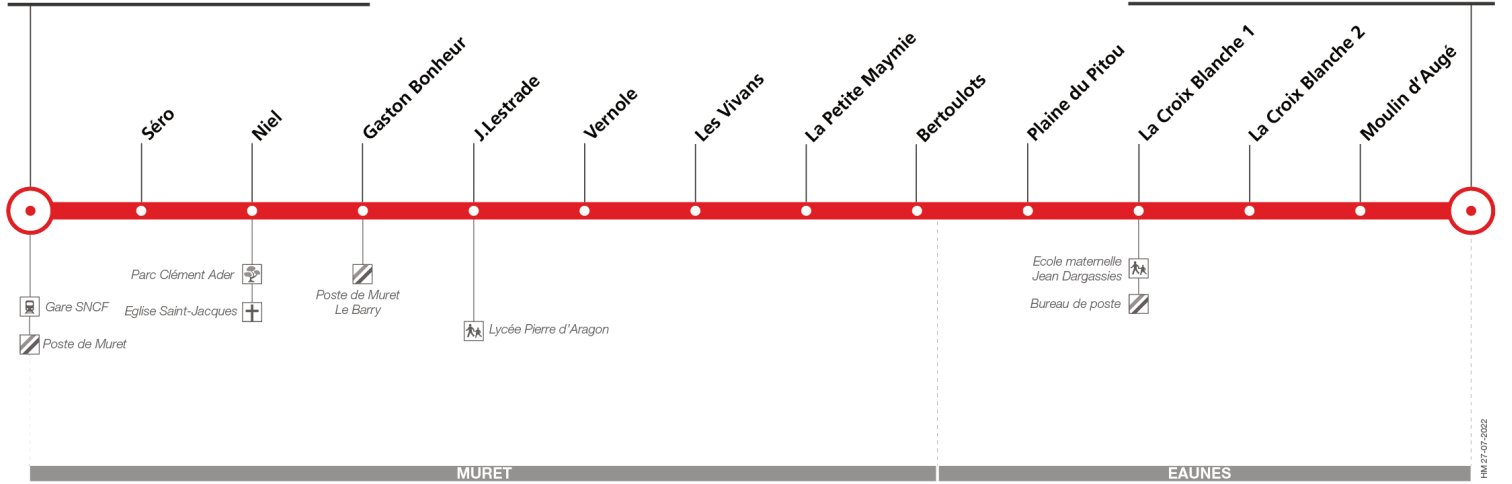

## Direction Muret Gare SNCF

du 24 mars 2025  
au 31 août 2025

### Muret Gare SNCF - Parvis

### Eaunes ZAC Du Mandarin