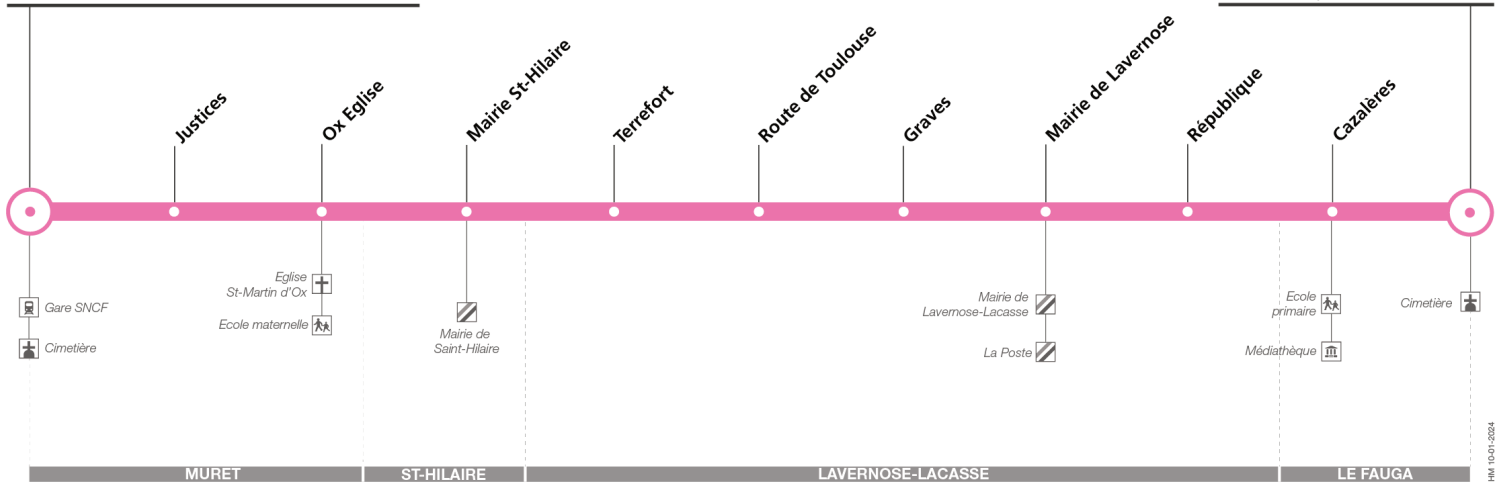

Horaires théoriques dépendant des conditions de circulation.
 Pour connaître les horaires en temps réel, vous pouvez consulter notre site www.tisseo.fr ou notre application mobile.

313

Direction Muret Gare SNCF

du 28 avril 2025
au 31 août 2025

Muret Gare SNCF - Cimetière

Le Fauga Cimetière

Lundi à vendredi

	06:25	06:55	07:30	08:05	09:10	13:00	14:00	17:05	18:15	18:40	19:20
Le Fauga Cimetière	06:25	06:55	07:30	08:05	09:10	13:00	14:00	17:05	18:15	18:40	19:20
Cazalères	06:26	06:56	07:31	08:06	09:11	13:01	14:01	17:06	18:16	18:41	19:21
République	06:30	07:00	07:35	08:10	09:15	13:05	14:05	17:10	18:20	18:45	19:25
Mairie Lavernose	06:31	07:01	07:36	08:11	09:16	13:06	14:06	17:11	18:21	18:46	19:26
Graves	06:33	07:03	07:38	08:13	09:18	13:08	14:08	17:13	18:23	18:48	19:28
Route De Toulouse	06:34	07:04	07:40	08:15	09:19	13:09	14:09	17:15	18:24	18:49	19:29
Terrefort	06:35	07:05	07:41	08:16	09:20	13:10	14:10	17:16	18:25	18:50	19:30
Mairie St-Hilaire	06:40	07:10	07:46	08:21	09:25	13:14	14:14	17:21	18:30	18:55	19:35
Ox Eglise	06:44	07:14	07:50	08:25	09:29	13:18	14:18	17:25	18:34	19:00	19:39
Justices	06:46	07:16	07:52	08:27	09:31	13:19	14:19	17:26	18:35	19:01	19:41
Muret Gare SNCF - Cimetière	06:51	07:21	07:57	08:32	09:36	13:24	14:24	17:31	18:40	19:07	19:46