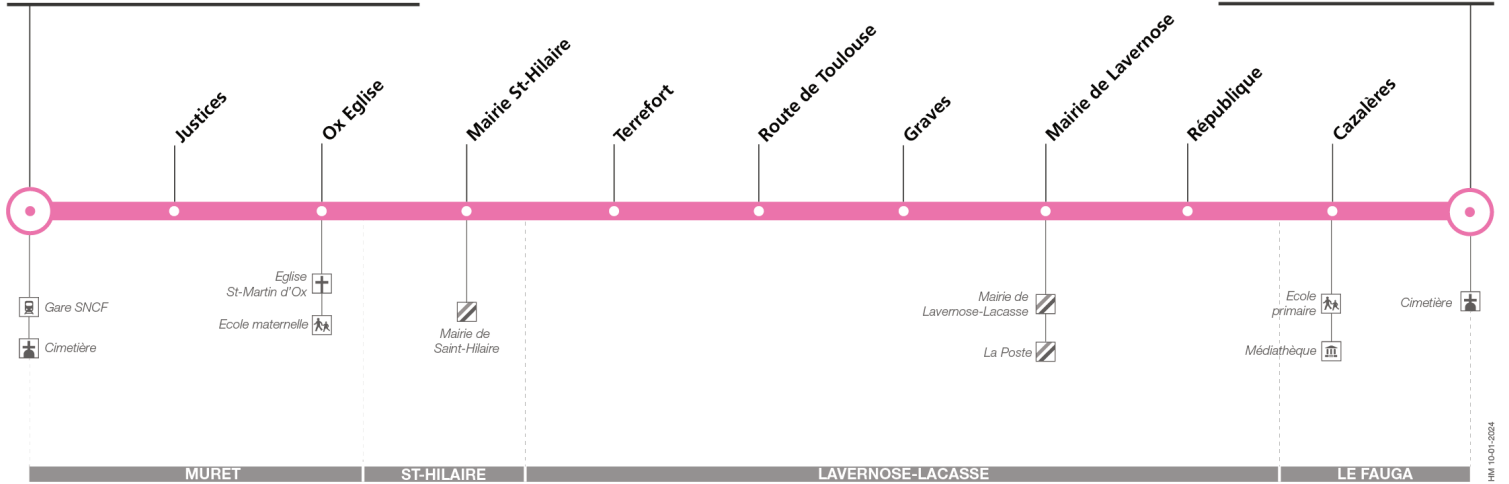

313

Direction Le Fauga Cimetière

du 28 avril 2025
au 31 août 2025

Muret Gare SNCF - Cimetière

Le Fauga Cimetière

Lundi à vendredi

Destination	05:55	06:20	07:00	07:30	08:35	12:30	13:30	16:30	17:35	18:05	18:45	19:15	19:55
Muret Gare SNCF - Cimetière	06:01	06:26	07:06	07:36	08:41	12:36	13:36	16:37	17:43	18:11	18:51	19:21	20:01
Justices	06:03	06:28	07:07	07:37	08:42	12:38	13:37	16:38	17:45	18:13	18:53	19:22	20:02
Ox Eglise	06:07	06:32	07:11	07:41	08:46	12:42	13:41	16:43	17:51	18:17	18:57	19:26	20:06
Mairie St-Hilaire	06:12	06:37	07:16	07:46	08:51	12:47	13:46	16:48	17:57	18:23	19:02	19:31	20:11
Terrefort	06:13	06:38	07:17	07:47	08:52	12:48	13:47	16:49	17:58	18:24	19:03	19:32	20:12
Route De Toulouse	06:14	06:39	07:18	07:49	08:53	12:49	13:48	16:51	18:00	18:26	19:04	19:33	20:13
Graves	06:16	06:41	07:20	07:51	08:55	12:51	13:50	16:53	18:02	18:28	19:06	19:35	20:15
Mairie Lavernose	06:17	06:42	07:21	07:52	08:56	12:52	13:51	16:54	18:03	18:29	19:07	19:36	20:16
République	06:21	06:46	07:25	07:56	09:00	12:56	13:54	16:59	18:08	18:34	19:12	19:41	20:21
Cazalères	06:22	06:47	07:26	07:57	09:01	12:57	13:55	17:00	18:09	18:35	19:13	19:42	20:22
Le Fauga Cimetière													