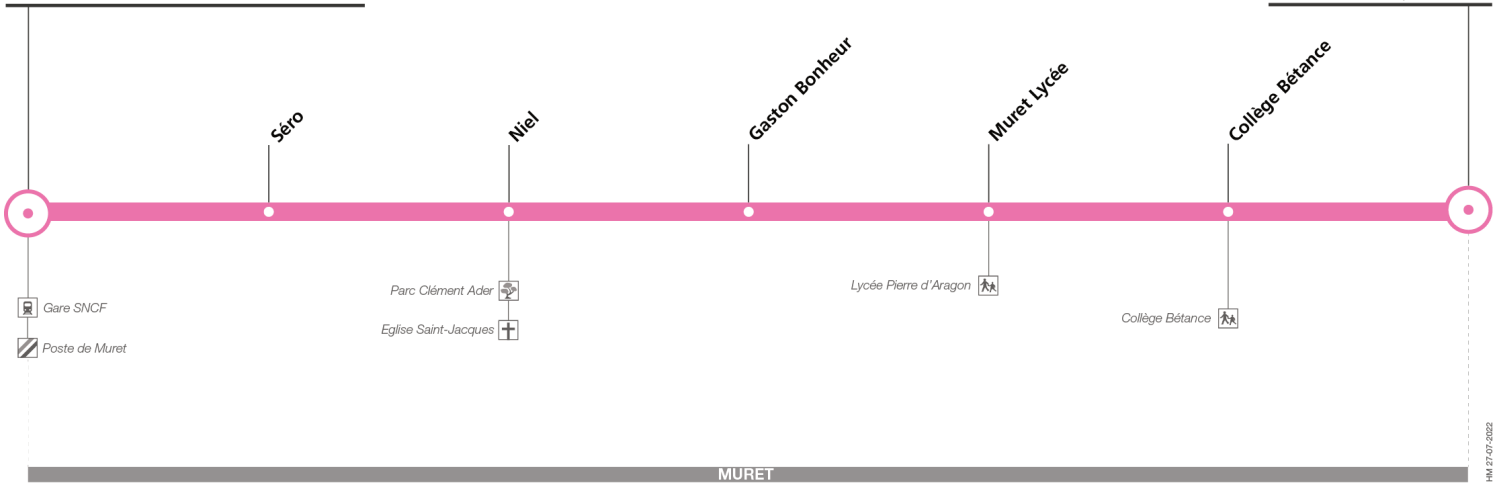

303

Direction Muret Gare SNCF

du 14 avril 2025
au 31 août 2025

Muret Gare SNCF - Parvis

Muret Peyrusse

Lundi à vendredi

Muret Peyrusse	06:45	07:00	07:15	07:30	07:45	08:00	08:15	08:35	08:45	09:00	09:20	09:50	10:20	10:50	11:20	11:50	12:20	12:50	13:20	13:50	14:20	14:50	15:20	15:50
Collège Bétance	06:46	07:01	07:16	07:31	07:46	08:01	08:16	08:36	08:46	09:01	09:21	09:51	10:21	10:51	11:21	11:51	12:21	12:51	13:21	13:51	14:21	14:51	15:21	15:51
Muret Lycée	06:47	07:02	07:17	07:32	07:47	08:02	08:17	08:37	08:47	09:02	09:22	09:52	10:22	10:52	11:22	11:52	12:22	12:52	13:22	13:52	14:22	14:52	15:22	15:52
Gaston Bonheur	06:48	07:03	07:18	07:33	07:48	08:03	08:18	08:38	08:48	09:03	09:23	09:53	10:23	10:53	11:23	11:53	12:23	12:53	13:23	13:53	14:23	14:53	15:23	15:53
Niel	06:50	07:05	07:20	07:35	07:50	08:05	08:20	08:40	08:50	09:05	09:25	09:55	10:25	10:55	11:25	11:55	12:25	12:55	13:25	13:55	14:25	14:55	15:25	15:55
Séro	06:50	07:05	07:20	07:35	07:51	08:06	08:21	08:41	08:51	09:06	09:26	09:56	10:26	10:56	11:26	11:56	12:26	12:56	13:26	13:56	14:26	14:56	15:26	15:56
Muret Gare SNCF - Parvis	06:51	07:06	07:21	07:36	07:52	08:07	08:22	08:42	08:52	09:07	09:27	09:57	10:27	10:57	11:27	11:57	12:27	12:57	13:27	13:57	14:27	14:57	15:27	15:57
Muret Peyrusse	16:25	16:40	16:55	17:10	17:25	17:40	17:55	18:10	18:25	18:40	18:55	19:10	19:40											
Collège Bétance	16:26	16:41	16:56	17:11	17:26	17:41	17:56	18:11	18:26	18:41	18:56	19:11	19:41											
Muret Lycée	16:27	16:42	16:57	17:12	17:27	17:42	17:57	18:12	18:27	18:42	18:57	19:12	19:42											
Gaston Bonheur	16:28	16:43	16:58	17:13	17:28	17:43	17:58	18:13	18:28	18:43	18:58	19:13	19:43											
Niel	16:30	16:45	17:00	17:15	17:30	17:46	18:00	18:15	18:30	18:45	19:00	19:14	19:44											
Séro	16:31	16:46	17:01	17:16	17:31	17:46	18:01	18:16	18:31	18:46	19:01	19:14	19:44											
Muret Gare SNCF - Parvis	16:32	16:47	17:02	17:17	17:32	17:48	18:02	18:17	18:32	18:47	19:02	19:15	19:45											

Samedi

Muret Peyrusse	09:15	09:45	10:15	10:45	11:15	11:45	12:15	12:45	14:15	14:45	15:15	15:45	16:15	16:45	17:15	17:45								
Collège Bétance	09:15	09:45	10:15	10:45	11:15	11:45	12:15	12:45	14:15	14:45	15:15	15:45	16:15	16:45	17:15	17:45								
Muret Lycée	09:16	09:46	10:16	10:46	11:16	11:46	12:16	12:46	14:16	14:46	15:16	15:46	16:16	16:46	17:16	17:46								
Gaston Bonheur	09:17	09:47	10:17	10:47	11:17	11:47	12:17	12:47	14:17	14:47	15:17	15:47	16:17	16:47	17:17	17:47								
Niel	09:19	09:50	10:20	10:52	11:20	11:50	12:20	12:50	14:19	14:49	15:19	15:49	16:19	16:49	17:19	17:49								
Séro	09:19	09:50	10:20	10:52	11:20	11:50	12:20	12:50	14:20	14:50	15:20	15:50	16:20	16:50	17:20	17:50								
Muret Gare SNCF - Parvis	09:20	09:52	10:22	10:54	11:22	11:52	12:22	12:51	14:21	14:51	15:21	15:51	16:21	16:51	17:21	17:51								

Lundi à vendredi en vacances scolaires