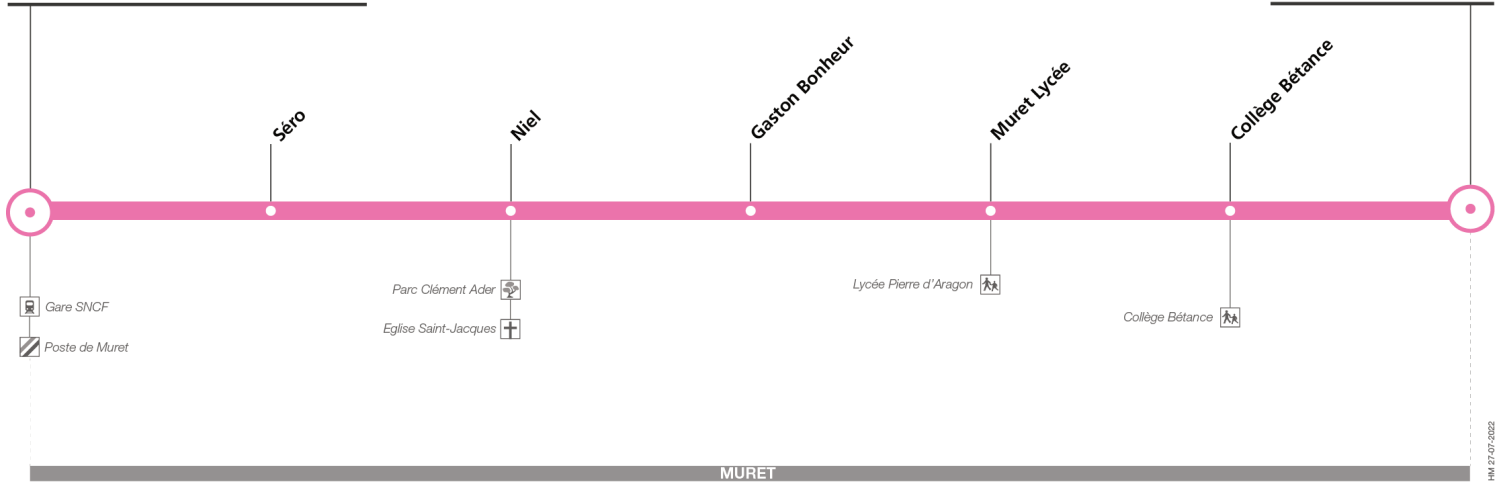

303

Direction Muret Peyrusse

du 14 avril 2025
au 31 août 2025

Muret Gare SNCF - Parvis

Muret Peyrusse

MURET

HM 27.07.2022

Lundi à vendredi

Muret Gare SNCF - Parvis	06:35	06:50	07:05	07:20	07:35	07:50	08:05	08:25	08:35	08:50	09:10	09:40	10:10	10:40	11:10	11:40	12:10	12:40	13:10	13:40	14:10	14:40	15:10	15:40
Séro	06:36	06:51	07:06	07:21	07:36	07:51	08:06	08:26	08:36	08:51	09:11	09:41	10:11	10:41	11:11	11:41	12:11	12:41	13:11	13:41	14:11	14:41	15:11	15:41
Niel	06:36	06:52	07:07	07:22	07:37	07:52	08:07	08:27	08:37	08:52	09:12	09:42	10:12	10:42	11:12	11:42	12:12	12:42	13:12	13:42	14:12	14:42	15:12	15:42
Gaston Bonheur	06:38	06:53	07:08	07:23	07:39	07:54	08:09	08:29	08:39	08:54	09:14	09:44	10:14	10:44	11:14	11:44	12:14	12:44	13:14	13:44	14:14	14:44	15:14	15:44
Muret Lycée	06:38	06:54	07:09	07:24	07:40	07:55	08:10	08:30	08:40	08:55	09:15	09:45	10:15	10:45	11:15	11:45	12:15	12:45	13:15	13:45	14:15	14:45	15:15	15:45
Collège Bétance	06:39	06:55	07:10	07:25	07:41	07:56	08:11	08:31	08:41	08:56	09:16	09:46	10:16	10:46	11:16	11:46	12:16	12:46	13:16	13:46	14:16	14:46	15:16	15:46
Muret Peyrusse	06:40	06:56	07:11	07:26	07:42	07:57	08:12	08:31	08:41	08:56	09:17	09:46	10:16	10:46	11:16	11:46	12:17	12:46	13:16	13:46	14:16	14:46	15:16	15:46
Muret Gare SNCF - Parvis	16:15	16:30	16:45	17:00	17:15	17:30	17:45	18:00	18:15	18:30	18:45	19:00	19:30											
Séro	16:16	16:31	16:46	17:02	17:17	17:32	17:47	18:01	18:16	18:31	18:46	19:01	19:31											
Niel	16:17	16:32	16:47	17:03	17:18	17:33	17:48	18:02	18:17	18:32	18:47	19:02	19:32											
Gaston Bonheur	16:19	16:34	16:49	17:05	17:21	17:36	17:51	18:04	18:19	18:34	18:48	19:03	19:33											
Muret Lycée	16:20	16:35	16:50	17:06	17:22	17:37	17:52	18:05	18:20	18:35	18:49	19:04	19:34											
Collège Bétance	16:21	16:36	16:51	17:07	17:23	17:38	17:53	18:06	18:21	18:36	18:50	19:05	19:35											
Muret Peyrusse	16:22	16:37	16:52	17:08	17:24	17:39	17:54	18:07	18:22	18:37	18:51	19:06	19:35											