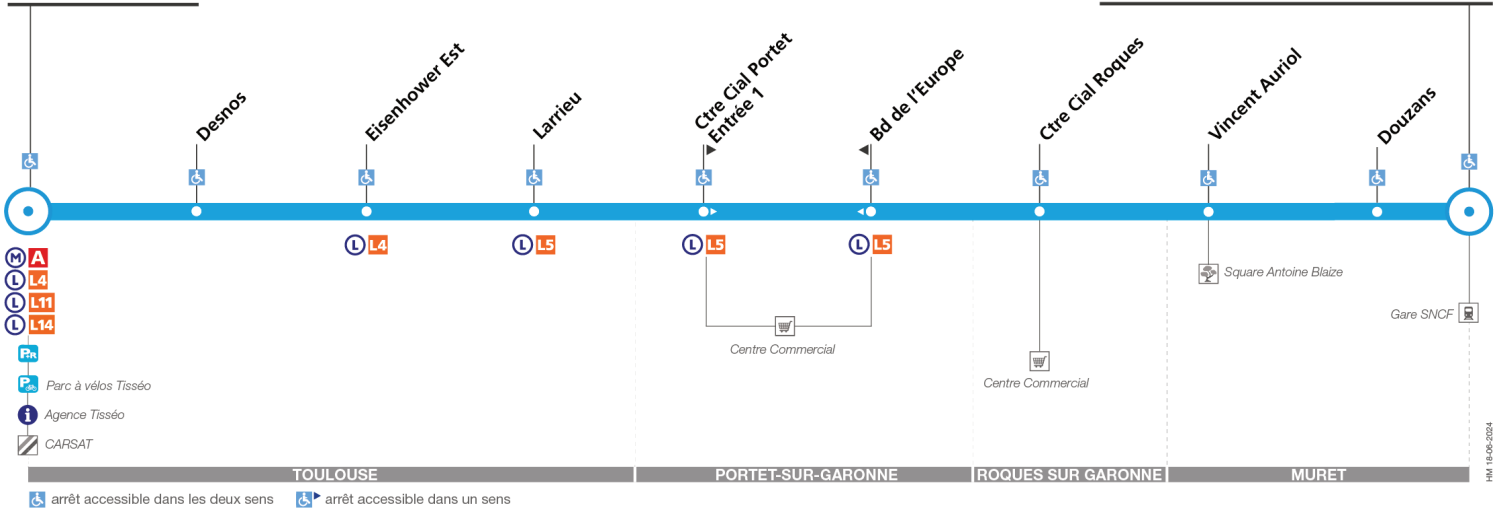

## Direction Muret Gare SNCF

du 23 septembre 2024  
au 31 août 2025

### Basso Cambo

### Muret Gare SNCF-Cimetière

### Lundi à samedi du 7 juillet au 30 août

	07:10	08:15	09:05	09:55	12:25	14:25	15:45	16:35	17:25	18:15	19:05	19:55
Basso Cambo												
Desnos	07:12	08:17	09:07	09:57	12:27	14:27	15:47	16:38	17:28	18:17	19:07	19:57
Eisenhower Est	07:15	08:20	09:10	10:00	12:30	14:30	15:50	16:41	17:31	18:20	19:10	20:00
Larriéu	07:18	08:23	09:13	10:04	12:34	14:34	15:54	16:45	17:35	18:24	19:13	20:03
Ctre Cial Portet - Entrée 1	07:22	08:27	09:17	10:08	12:38	14:38	15:58	16:49	17:41	18:28	19:17	20:07
Ctre Cial Roques	07:30	08:35	09:25	10:16	12:47	14:47	16:07	16:58	17:51	18:37	19:26	20:16
Vincent Aurioi	07:43	08:48	09:38	10:29	13:00	15:00	16:20	17:12	18:04	18:50	19:37	20:27
Douzans	07:43	08:48	09:38	10:29	13:00	15:00	16:21	17:13	18:05	18:51	19:37	20:27
Muret Gare SNCF - Cimetière	07:45	08:50	09:40	10:31	13:02	15:02	16:23	17:15	18:07	18:53	19:39	20:29