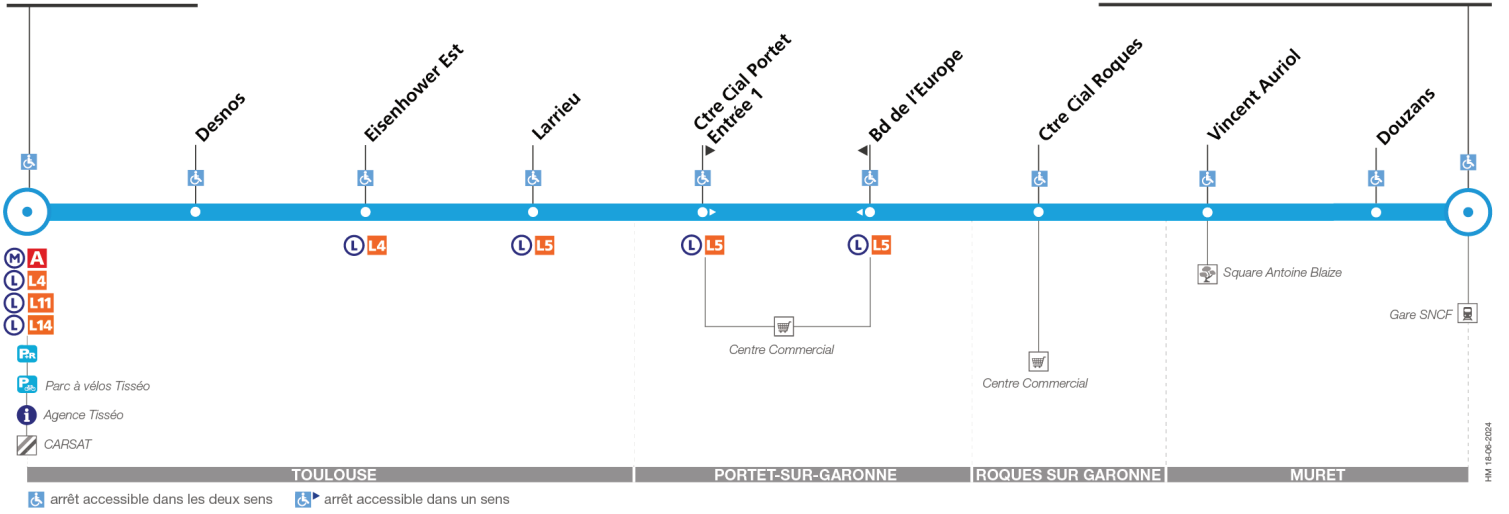

117

Direction Basso Cambo

du 23 septembre 2024
au 31 août 2025

Basso Cambo

Muret Gare SNCF-Cimetière

Lundi à samedi

Muret Gare SNCF - Cimetière	06:10	07:00	07:50	08:40	09:30	11:25	13:25	17:00	17:50	18:40	19:30	20:20
Douzans	06:13	07:03	07:53	08:43	09:33	11:28	13:28	17:04	17:53	18:43	19:33	20:23
Vincent Auriol	06:13	07:03	07:54	08:44	09:34	11:29	13:29	17:04	17:54	18:44	19:33	20:23
Ctre Cial Roques	06:23	07:13	08:05	08:54	09:44	11:39	13:39	17:16	18:04	18:54	19:42	20:32
Bd de l'Europe	06:32	07:26	08:18	09:04	09:54	11:49	13:49	17:27	18:15	19:05	19:52	20:42
Larriéu	06:36	07:30	08:22	09:08	09:58	11:53	13:53	17:31	18:19	19:09	19:56	20:46
Eisenhower Est	06:42	07:36	08:28	09:15	10:04	11:59	13:59	17:37	18:25	19:15	20:02	20:52
Desnos	06:45	07:39	08:31	09:18	10:06	12:01	14:01	17:40	18:28	19:17	20:04	20:54
Basso Cambo	06:49	07:43	08:35	09:22	10:09	12:04	14:04	17:44	18:32	19:20	20:07	20:57

Lundi à samedi en vacances scolaires

Muret Gare SNCF - Cimetière	06:10	07:00	07:50	08:40	09:30	11:25	13:25	17:00	17:50	18:40	19:30	20:20
Douzans	06:13	07:03	07:53	08:43	09:33	11:28	13:28	17:04	17:53	18:43	19:33	20:23
Vincent Auriol	06:13	07:03	07:54	08:44	09:34	11:29	13:29	17:04	17:54	18:44	19:33	20:23
Ctre Cial Roques	06:23	07:13	08:05	08:54	09:44	11:39	13:39	17:16	18:04	18:54	19:42	20:32
Bd de l'Europe	06:32	07:26	08:18	09:04	09:54	11:49	13:49	17:27	18:15	19:05	19:52	20:42
Larriéu	06:36	07:30	08:22	09:08	09:58	11:53	13:53	17:31	18:19	19:09	19:56	20:46
Eisenhower Est	06:42	07:36	08:28	09:15	10:04	11:59	13:59	17:37	18:25	19:15	20:02	20:52
Desnos	06:45	07:39	08:31	09:18	10:06	12:01	14:01	17:40	18:28	19:17	20:04	20:54
Basso Cambo	06:49	07:43	08:35	09:22	10:09	12:04	14:04	17:44	18:32	19:20	20:07	20:57

Lundi à samedi du 7 juillet au 30 août

Muret Gare SNCF - Cimetière	06:10	07:00	07:50	08:40	09:30	11:25	13:25	17:00	17:50	18:40	19:30	20:20
Douzans	06:13	07:03	07:53	08:43	09:33	11:28	13:28	17:04	17:53	18:43	19:33	20:23
Vincent Auriol	06:13	07:03	07:54	08:44	09:34	11:29	13:29	17:04	17:54	18:44	19:33	20:23
Ctre Cial Roques	06:23	07:13	08:05	08:54	09:44	11:39	13:39	17:16	18:04	18:54	19:42	20:32
Bd de l'Europe	06:32	07:26	08:18	09:04	09:54	11:49	13:49	17:27	18:15	19:05	19:52	20:42
Larriéu	06:36	07:30	08:22	09:08	09:58	11:53	13:53	17:31	18:19	19:09	19:56	20:46
Eisenhower Est	06:42	07:36	08:28	09:15	10:04	11:59	13:59	17:37	18:25	19:15	20:02	20:52
Desnos	06:45	07:39	08:31	09:18	10:06	12:01	14:01	17:40	18:28	19:17	20:04	20:54
Basso Cambo	06:49	07:43	08:35	09:22	10:09	12:04	14:04	17:44	18:32	19:20	20:07	20:57

Horaires théoriques dépendant des conditions de circulation.

Pour connaître les horaires en temps réel, vous pouvez consulter notre site www.tisseo.fr ou notre **application mobile**.