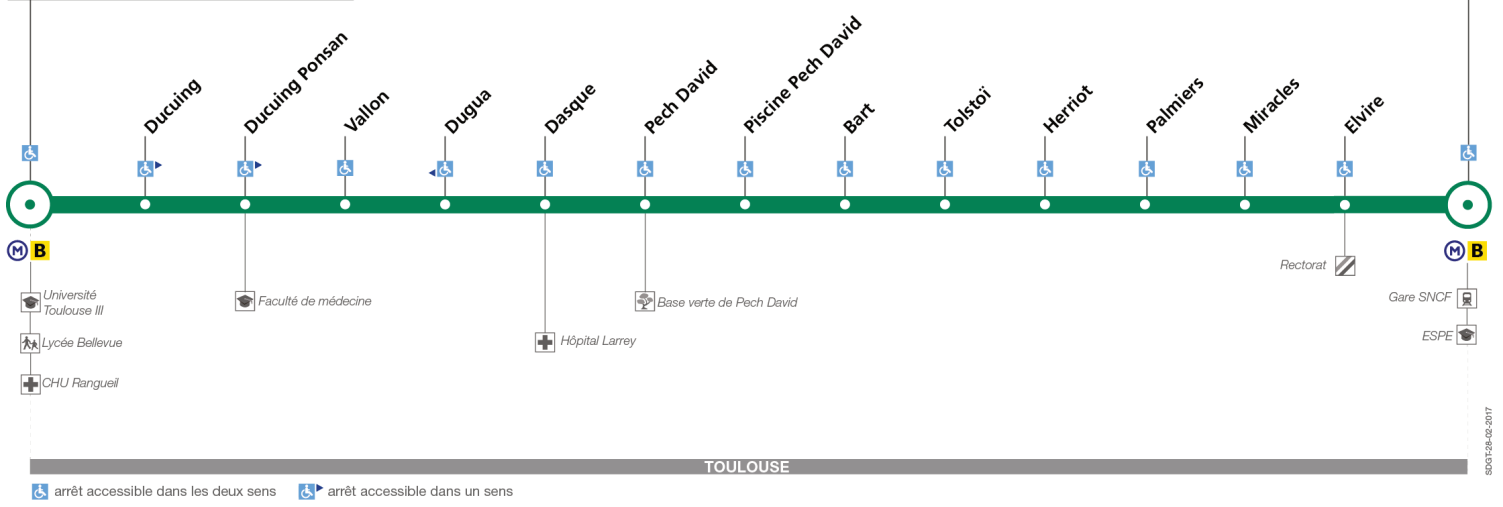

115

Direction Saint Agne Gare SNCF

du 6 mars 2017
au 9 juillet 2017

Université Paul Sabatier

Saint Agne Gare SNCF

Lundi à vendredi

Université Paul Sabatier	07:45	08:15	08:45	09:15	12:30	13:30	14:30	15:30	16:30	17:00	17:30	18:00	18:30	19:00	19:30
Ducuing Ponsan	07:47	08:17	08:47	09:17	12:32	13:32	14:32	15:32	16:32	17:02	17:32	18:02	18:32	19:02	19:32
Dasque	07:50	08:20	08:50	09:20	12:35	13:35	14:35	15:35	16:35	17:05	17:35	18:05	18:35	19:05	19:35
Pech David	07:52	08:22	08:52	09:22	12:37	13:37	14:37	15:37	16:37	17:07	17:37	18:07	18:37	19:07	19:37
Tolstoï	07:55	08:25	08:55	09:25	12:40	13:40	14:40	15:40	16:40	17:10	17:40	18:10	18:40	19:10	19:40
Saint Agne Gare SNCF	08:00	08:30	09:00	09:30	12:45	13:45	14:45	15:45	16:45	17:15	17:45	18:15	18:45	19:15	19:45

Samedi

Université Paul Sabatier	08:30	09:30	12:30	13:30	14:30	16:30	17:30	18:30	19:30
Ducuing Ponsan	08:32	09:32	12:32	13:32	14:32	16:32	17:32	18:32	19:32
Dasque	08:35	09:35	12:35	13:35	14:35	16:35	17:35	18:35	19:35
Pech David	08:36	09:36	12:36	13:36	14:36	16:36	17:36	18:36	19:36
Tolstoï	08:39	09:39	12:39	13:39	14:39	16:39	17:39	18:39	19:39
Saint Agne Gare SNCF	08:44	09:44	12:44	13:44	14:44	16:44	17:44	18:44	19:44

Lundi à vendredi en vacances scolaires

Université Paul Sabatier	07:45	08:15	08:45	09:15	12:30	13:30	14:30	15:30	16:30	17:00	17:30	18:00	18:30	19:00	19:30
Ducuing Ponsan	07:47	08:17	08:47	09:17	12:32	13:32	14:32	15:32	16:32	17:02	17:32	18:02	18:32	19:02	19:32
Dasque	07:50	08:20	08:50	09:20	12:35	13:35	14:35	15:35	16:35	17:05	17:35	18:05	18:35	19:05	19:35
Pech David	07:52	08:22	08:52	09:22	12:37	13:37	14:37	15:37	16:37	17:07	17:37	18:07	18:37	19:07	19:37
Tolstoï	07:55	08:25	08:55	09:25	12:40	13:40	14:40	15:40	16:40	17:10	17:40	18:10	18:40	19:10	19:40
Saint Agne Gare SNCF	08:00	08:30	09:00	09:30	12:45	13:45	14:45	15:45	16:45	17:15	17:45	18:15	18:45	19:15	19:45

Horaires théoriques dépendant des conditions de circulation.
Pour connaître les horaires en temps réel, vous pouvez consulter notre site www.tisseo.fr ou notre application mobile.