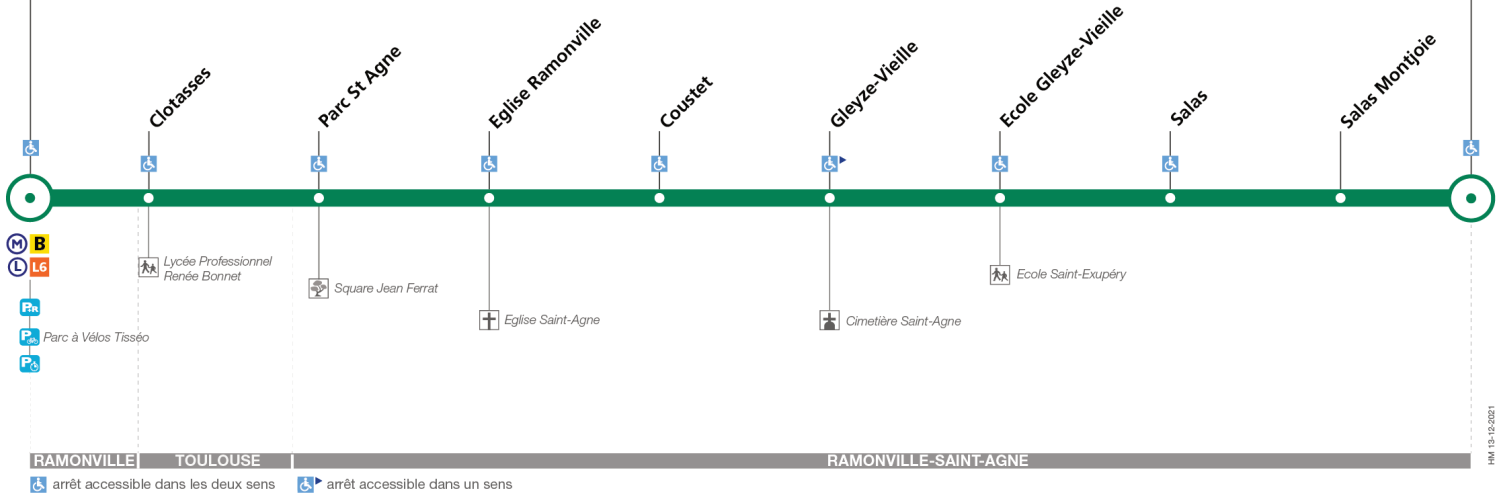

112

Direction Montjoie

du 2 septembre 2024
au 31 août 2025

Ramonville

Montjoie

Lundi à vendredi

Ramonville	07:00	07:15	07:30	07:45	08:00	08:15	08:30	08:45	09:00	09:30	10:00	10:30	11:00	11:30	12:00	12:30	13:00	13:30	14:00	14:30	15:00	15:30	16:00	16:15
Eglise Ramonville	07:07	07:22	07:37	07:52	08:07	08:22	08:37	08:52	09:07	09:37	10:07	10:37	11:07	11:37	12:07	12:37	13:07	13:37	14:07	14:37	15:07	15:37	16:07	16:22
Ecole Gleyze-Vieille	07:09	07:24	07:39	07:54	08:09	08:24	08:39	08:54	09:09	09:39	10:09	10:39	11:09	11:39	12:09	12:39	13:09	13:39	14:09	14:39	15:09	15:39	16:09	16:24
Montjoie	07:13	07:28	07:43	07:58	08:13	08:28	08:43	08:58	09:13	09:43	10:13	10:43	11:13	11:43	12:13	12:43	13:13	13:43	14:13	14:43	15:13	15:43	16:13	16:28
Ramonville	16:30	16:45	17:00	17:15	17:30	17:45	18:00	18:15	18:30	18:45	19:00	19:30	20:00	20:30										
Eglise Ramonville	16:37	16:52	17:07	17:22	17:37	17:52	18:07	18:22	18:37	18:52	19:07	19:37	20:07	20:37										
Ecole Gleyze-Vieille	16:39	16:54	17:09	17:24	17:39	17:54	18:09	18:24	18:39	18:54	19:09	19:39	20:09	20:39										
Montjoie	16:43	16:58	17:13	17:28	17:43	17:58	18:13	18:28	18:43	18:58	19:13	19:43	20:13	20:43										