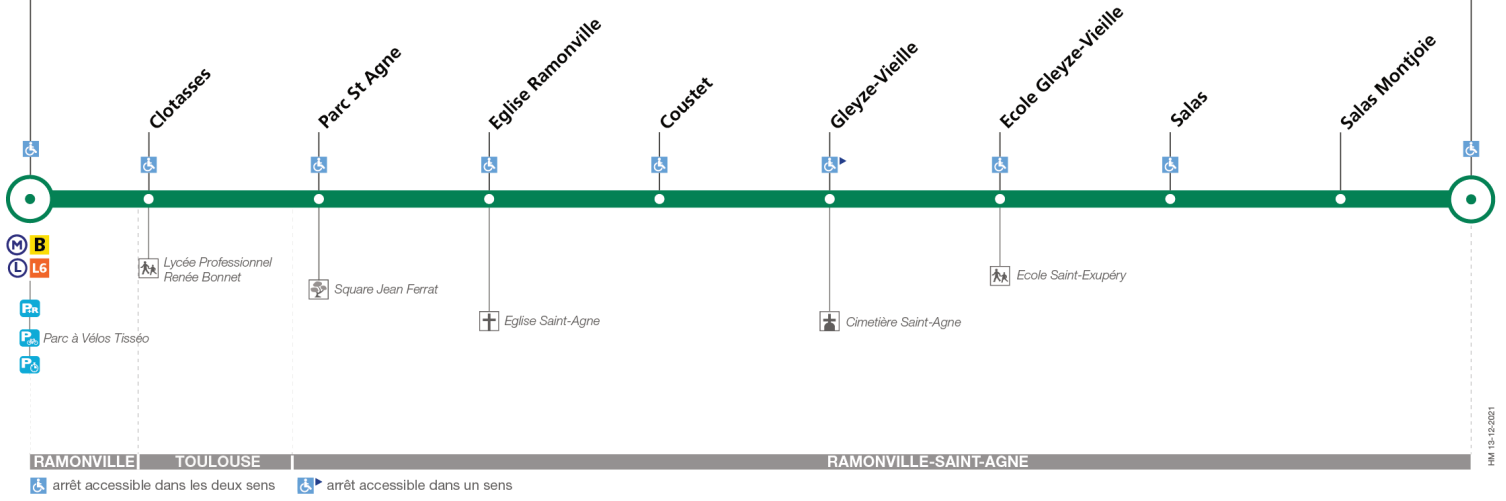

Horaires théoriques dépendant des conditions de circulation.
Pour connaître les horaires en temps réel, vous pouvez consulter notre site www.tisseo.fr ou notre application mobile.

112

Direction Ramonville

du 2 septembre 2024
au 31 août 2025

Ramonville

Montjoie

Lundi à vendredi

Montjoie	07:00	07:15	07:30	07:45	08:00	08:15	08:30	08:45	09:00	09:15	09:45	10:15	10:45	11:15	11:45	12:15	12:45	13:15	13:45	14:15	14:45	15:15	15:45	16:15
Ecole Gleyze-Vieille	07:02	07:17	07:32	07:47	08:02	08:17	08:32	08:47	09:02	09:17	09:47	10:17	10:47	11:17	11:47	12:17	12:47	13:17	13:47	14:17	14:47	15:17	15:47	16:17
Eglise Ramonville	07:06	07:21	07:36	07:51	08:06	08:21	08:36	08:51	09:06	09:21	09:51	10:21	10:51	11:21	11:51	12:21	12:51	13:21	13:51	14:21	14:51	15:21	15:51	16:21
Ramonville	07:12	07:27	07:42	07:57	08:12	08:27	08:42	08:57	09:12	09:27	09:57	10:27	10:57	11:27	11:57	12:27	12:57	13:27	13:57	14:27	14:57	15:27	15:57	16:27
Montjoie	16:30	16:45	17:00	17:15	17:30	17:45	18:00	18:15	18:30	18:45	19:15	19:45	20:15	20:45										
Ecole Gleyze-Vieille	16:32	16:47	17:02	17:17	17:32	17:47	18:02	18:17	18:32	18:47	19:17	19:47	20:17	20:47										
Eglise Ramonville	16:36	16:51	17:06	17:21	17:36	17:51	18:06	18:21	18:36	18:51	19:21	19:51	20:21	20:51										
Ramonville	16:42	16:57	17:12	17:27	17:42	17:57	18:12	18:27	18:42	18:57	19:27	19:57	20:27	20:57										