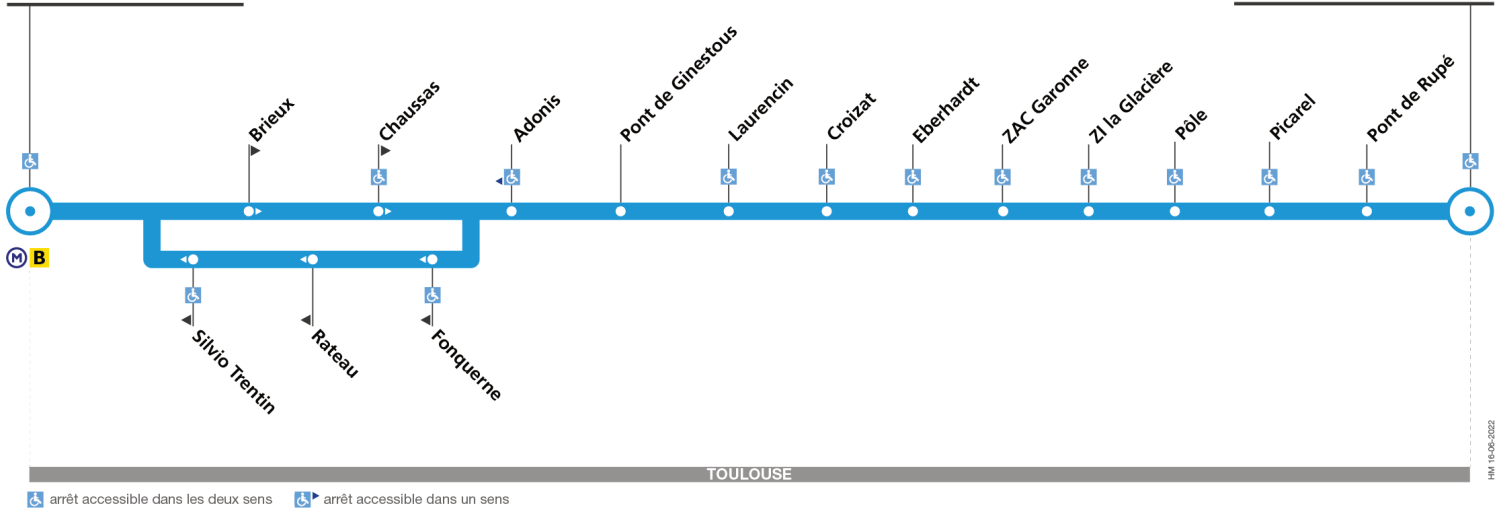

### Barrière de Paris

### Lundi à vendredi toute l'année

Barrière de Paris	05:55	06:20	06:45	07:10	07:35	08:00	08:25	08:50	09:15	10:00	10:40	11:20	12:00	12:40	13:15	13:55	14:35	15:15	15:55	16:25	16:45	17:10	17:35	18:00
Pont de Ginestous	05:59	06:24	06:50	07:15	07:40	08:05	08:30	08:55	09:20	10:04	10:44	11:24	12:04	12:44	13:19	13:59	14:39	15:19	15:59	16:30	16:50	17:15	17:40	18:05
Croizat	06:02	06:27	06:53	07:18	07:43	08:08	08:33	08:58	09:23	10:07	10:47	11:27	12:07	12:47	13:22	14:02	14:42	15:22	16:02	16:33	16:53	17:18	17:43	18:08
Pôle	06:04	06:29	06:55	07:21	07:46	08:11	08:36	09:01	09:26	10:09	10:49	11:29	12:09	12:49	13:24	14:04	14:44	15:24	16:04	16:36	16:56	17:21	17:46	18:11
Pont de Rupé	06:09	06:34	07:00	07:27	07:52	08:17	08:42	09:07	09:32	10:14	10:54	11:34	12:14	12:54	13:29	14:09	14:49	15:29	16:09	16:42	17:02	17:27	17:52	18:17
Ginestous Chênes	06:10	06:35	07:01	07:28	07:53	08:18	08:43	09:08	09:33	10:15	10:55	11:35	12:15	12:55	13:30	14:10	14:50	15:30	16:10	16:43	17:03	17:28	17:53	18:18
Barrière de Paris	18:25	18:50	19:30	20:05	20:40																			
Pont de Ginestous	18:30	18:55	19:34	20:09	20:44																			
Croizat	18:33	18:58	19:37	20:12	20:47																			
Pôle	18:36	19:00	19:39	20:14	20:49																			
Pont de Rupé	18:42	19:05	19:44	20:19	20:54																			
Ginestous Chênes	18:43	19:06	19:45	20:20	20:55																			

En semaine, rajout d'un départ à 20h40 depuis Barrière de Paris

**En semaine, rajout d'un départ à 20h55 depuis Ginestous Chênes**