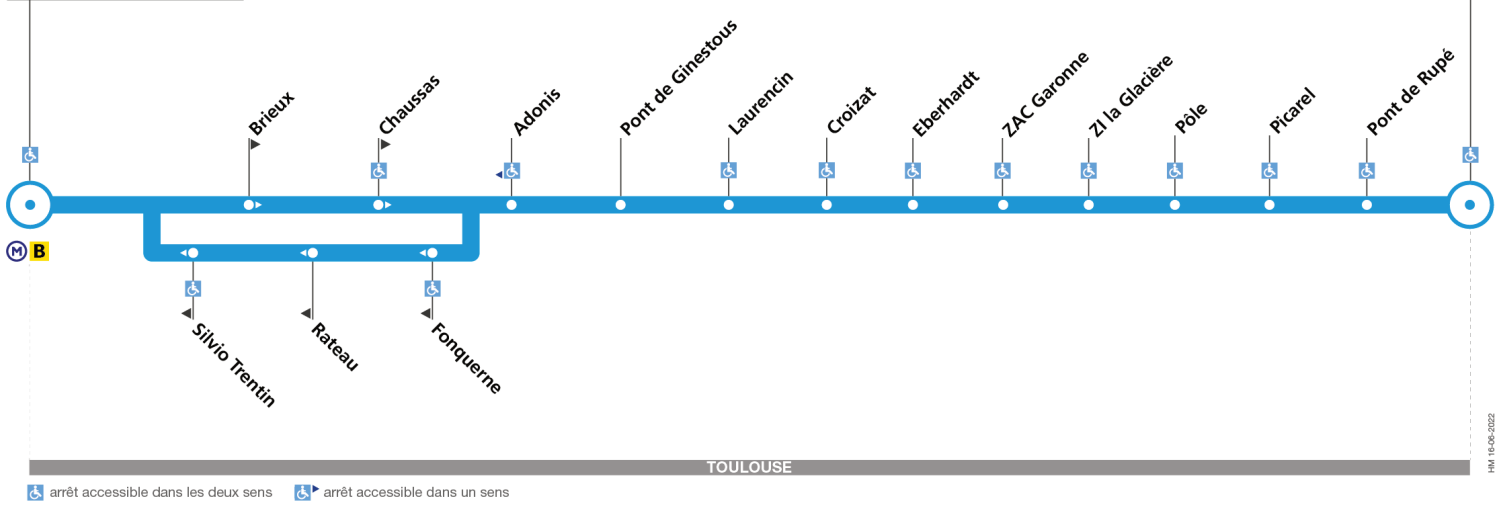

110

Direction Barrière de Paris

du 2 décembre 2024
au 31 août 2025

Barrière de Paris

Ginestous Chênes

TOULOUSE

arrêt accessible dans les deux sens arrêt accessible dans un sens

Lundi à vendredi toute l'année

Ginestous Chênes	06:15	06:40	07:05	07:30	07:55	08:20	08:45	09:10	09:35	10:15	10:55	11:35	12:15	12:55	13:30	14:10	14:50	15:30	16:10	16:43	17:05	17:30	17:55	18:20
Pont de Rupé	06:16	06:41	07:06	07:31	07:56	08:21	08:46	09:11	09:36	10:16	10:56	11:36	12:16	12:56	13:31	14:11	14:51	15:31	16:11	16:44	17:06	17:31	17:56	18:21
Pôle	06:21	06:46	07:12	07:37	08:02	08:27	08:52	09:17	09:41	10:20	11:00	11:40	12:20	13:00	13:35	14:15	14:55	15:35	16:15	16:49	17:11	17:36	18:01	18:26
Croizat	06:25	06:50	07:18	07:43	08:08	08:33	08:58	09:23	09:44	10:23	11:03	11:43	12:23	13:03	13:38	14:18	14:58	15:38	16:18	16:53	17:15	17:40	18:05	18:30
Pont de Ginestous	06:28	06:53	07:24	07:49	08:14	08:39	09:04	09:29	09:47	10:26	11:06	11:46	12:26	13:06	13:41	14:21	15:01	15:41	16:21	16:56	17:18	17:43	18:08	18:33
Barrière de Paris	06:35	07:00	07:34	07:59	08:24	08:49	09:14	09:39	09:52	10:32	11:12	11:52	12:32	13:12	13:47	14:27	15:07	15:47	16:27	17:06	17:28	17:53	18:18	18:40
Ginestous Chênes	18:45	19:10	19:45	20:20	20:55																			
Pont de Rupé	18:46	19:11	19:46	20:21	20:56																			
Pôle	18:50	19:15	19:50	20:25	21:00																			
Croizat	18:53	19:18	19:53	20:28	21:03																			
Pont de Ginestous	18:56	19:21	19:56	20:31	21:06																			
Barrière de Paris	19:02	19:27	20:02	20:37	21:12																			

Samedi toute l'année

Ginestous Chênes	06:15	06:58	07:38	08:26	09:15	10:00	10:40	11:20	12:00	12:40	13:20	13:55	14:35	15:15	15:55	16:35	17:20	18:10	19:00	19:40	20:15			
Pont de Rupé	06:16	06:59	07:39	08:27	09:16	10:01	10:41	11:21	12:01	12:41	13:21	13:56	14:36	15:16	15:56	16:36	17:21	18:11	19:01	19:41	20:16			
Pôle	06:19	07:02	07:42	08:31	09:20	10:05	10:45	11:25	12:05	12:45	13:25	14:00	14:40	15:20	16:00	16:40	17:25	18:15	19:05	19:44	20:19			
Croizat	06:22	07:05	07:45	08:34	09:23	10:08	10:48	11:28	12:08	12:48	13:28	14:03	14:43	15:23	16:03	16:43	17:28	18:18	19:08	19:47	20:22			
Pont de Ginestous	06:25	07:08	07:48	08:37	09:26	10:11	10:51	11:31	12:11	12:51	13:31	14:06	14:46	15:26	16:06	16:46	17:31	18:21	19:11	19:50	20:25			
Barrière de Paris	06:30	07:13	07:53	08:43	09:32	10:17	10:57	11:37	12:17	12:57	13:37	14:12	14:52	15:32	16:12	16:52	17:37	18:27	19:17	19:55	20:30			

Horaires théoriques dépendant des conditions de circulation.
Pour connaître les horaires en temps réel, vous pouvez consulter notre site www.tisseo.fr ou notre application mobile.

En semaine, rajout d'un départ à 20h55 depuis Ginestous Chênes