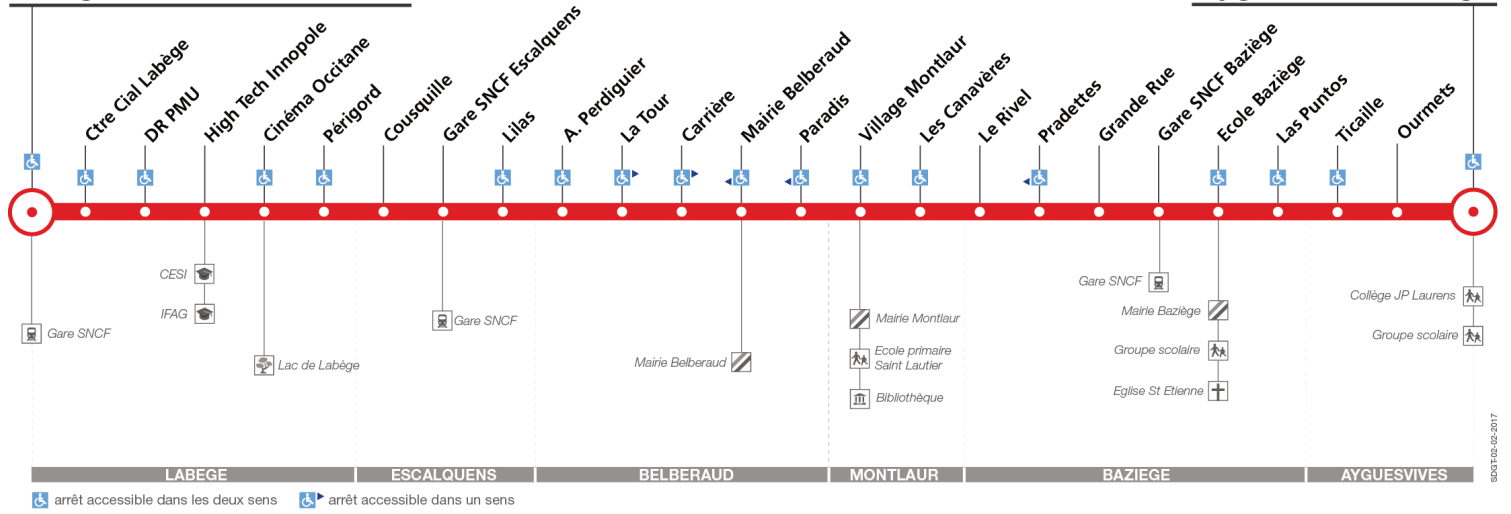

Lundi à vendredi du 8 juillet au 1er septembre

Labège Innopole Gare SNCF	07:55	12:30	14:00	15:00	16:30	17:05	17:35	18:05	18:35	19:05	19:35	20:10
Cinéma Occitane	07:59	12:34	14:04	15:04	16:35	17:10	17:40	18:10	18:40	19:10	19:40	20:14
Périgord	08:01	12:36	14:06	15:06	16:37	17:12	17:42	18:12	18:42	19:12	19:42	20:16
Gare SNCF Escalquens	08:08	12:43	14:13	15:13	16:45	17:20	17:50	18:20	18:50	19:20	19:50	20:23
Mairie Belberaud	08:13	12:48	14:18	15:18	16:51	17:26	17:56	18:26	18:56	19:26	19:56	20:28
Village Montlaur	08:18	12:53	14:23	15:23	16:57	17:32	18:02	18:32	19:02	19:32	20:02	20:33
Gare SNCF Baziège	08:23	12:58	14:28	15:28	17:03	17:38	18:08	18:38	19:08	19:38	20:08	20:38
Ayguesvives Collège	08:29	13:04	14:34	15:34	17:10	17:45	18:15	18:45	19:15	19:45	20:15	20:44

Réservation TAD

Réservation obligatoire sur tisseo.fr via le calculateur d'itinéraire ou au 05 34 35 05 05

204

Direction Labège Innopole Gare SNCF

du 3 septembre 2018
au 1 septembre 2019

Labège Innopole Gare SNCF

Ayguessives Collège

Lundi à vendredi

Ayguessives Collège	06:15	06:45	07:15	07:45	08:30	09:00	12:10	13:15	13:45	17:10	18:10
Gare SNCF Baziège	06:21	06:52	07:22	07:52	08:37	09:07	12:16	13:21	13:51	17:16	18:16
Village Montlaur	06:26	06:58	07:28	07:58	08:43	09:13	12:21	13:26	13:56	17:21	18:21
Mairie Belberaud	06:31	07:04	07:34	08:04	08:49	09:19	12:26	13:31	14:01	17:26	18:26
Gare SNCF Escalquens	06:36	07:10	07:40	08:10	08:55	09:25	12:31	13:36	14:06	17:31	18:31
Périgord	06:43	07:18	07:48	08:18	09:03	09:33	12:38	13:43	14:13	17:38	18:38
Cinéma Occitane	06:45	07:20	07:50	08:20	09:05	09:35	12:40	13:45	14:15	17:40	18:40
Labège Innopole Gare SNCF	06:49	07:25	07:55	08:25	09:10	09:40	12:44	13:49	14:19	17:44	18:44