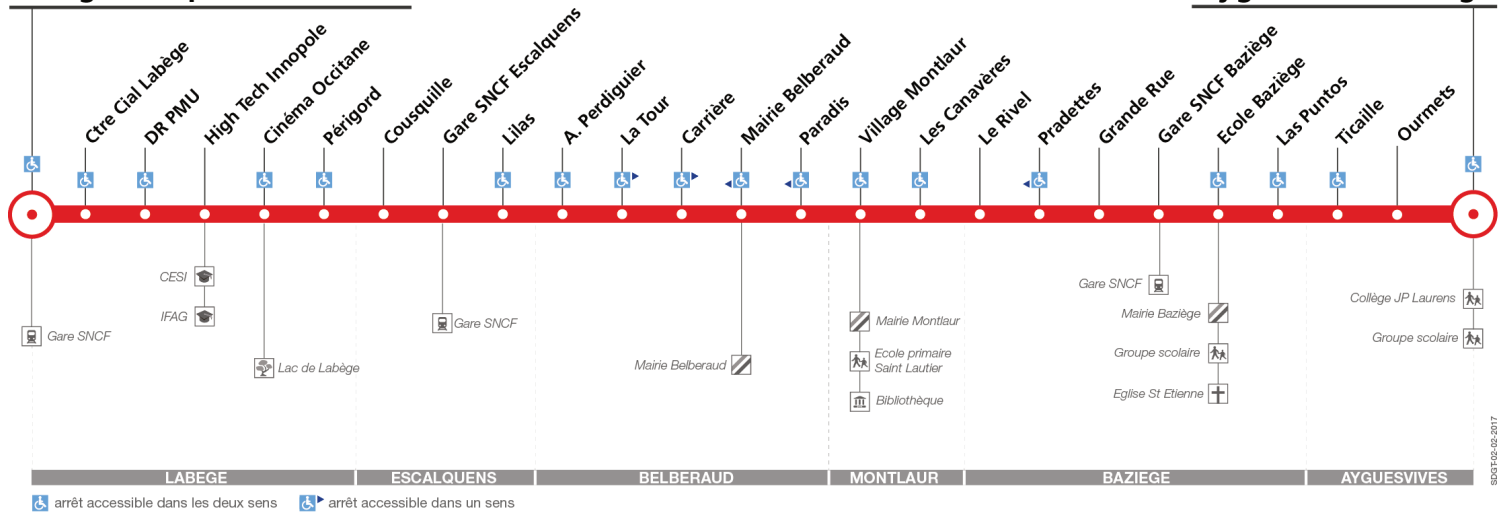

204

Direction Ayguesvives Collège

du 3 septembre 2018
au 1 septembre 2019

Labège Innopole Gare SNCF

Ayguesvives Collège

Lundi à vendredi

Labège Innopole Gare SNCF	07:55	12:30	14:00	15:00	16:30	17:05	17:35	18:05	18:35	19:05	19:35	20:10
Cinéma Occitane	07:59	12:34	14:04	15:04	16:35	17:10	17:40	18:10	18:40	19:10	19:40	20:14
Périgord	08:01	12:36	14:06	15:06	16:37	17:12	17:42	18:12	18:42	19:12	19:42	20:16
Gare SNCF Escalquens	08:08	12:43	14:13	15:13	16:45	17:20	17:50	18:20	18:50	19:20	19:50	20:23
Mairie Belberaud	08:13	12:48	14:18	15:18	16:51	17:26	17:56	18:26	18:56	19:26	19:56	20:28
Village Montlaur	08:18	12:53	14:23	15:23	16:57	17:32	18:02	18:32	19:02	19:32	20:02	20:33
Gare SNCF Baziège	08:23	12:58	14:28	15:28	17:03	17:38	18:08	18:38	19:08	19:38	20:08	20:38
Ayguesvives Collège	08:29	13:04	14:34	15:34	17:10	17:45	18:15	18:45	19:15	19:45	20:15	20:44

Lundi à vendredi en vacances scolaires

Labège Innopole Gare SNCF	07:55	12:30	14:00	15:00	16:30	17:05	17:35	18:05	18:35	19:05	19:35	20:10
Cinéma Occitane	07:59	12:34	14:04	15:04	16:35	17:10	17:40	18:10	18:40	19:10	19:40	20:14
Périgord	08:01	12:36	14:06	15:06	16:37	17:12	17:42	18:12	18:42	19:12	19:42	20:16
Gare SNCF Escalquens	08:08	12:43	14:13	15:13	16:45	17:20	17:50	18:20	18:50	19:20	19:50	20:23
Mairie Belberaud	08:13	12:48	14:18	15:18	16:51	17:26	17:56	18:26	18:56	19:26	19:56	20:28
Village Montlaur	08:18	12:53	14:23	15:23	16:57	17:32	18:02	18:32	19:02	19:32	20:02	20:33
Gare SNCF Baziège	08:23	12:58	14:28	15:28	17:03	17:38	18:08	18:38	19:08	19:38	20:08	20:38
Ayguesvives Collège	08:29	13:04	14:34	15:34	17:10	17:45	18:15	18:45	19:15	19:45	20:15	20:44