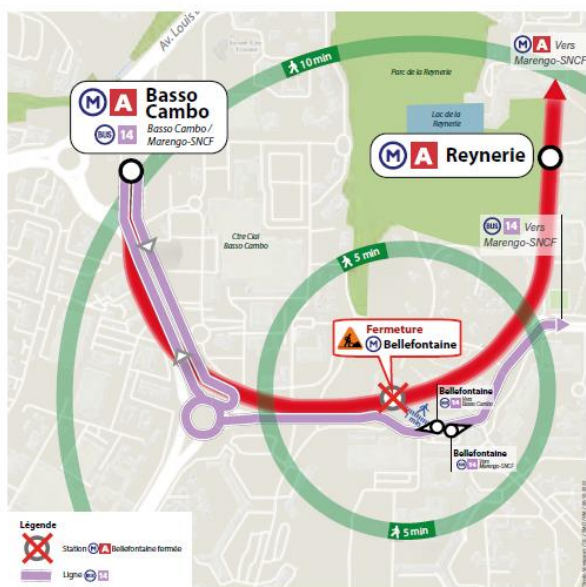

- la ligne de bus 14 en journée depuis l'arrêt provisoire rue Raymond Lizop (3 minutes à pied)
- le linéo 4 en journée et en soirée depuis l'arrêt place Bouillière. Il est possible de rejoindre les stations Basso Cambo ou Reynerie à moins de 10 minutes à pied.

▪ du samedi 4 novembre au dimanche 12 novembre 2023

Pour rejoindre la station de métro Basso Cambo, il sera possible d'emprunter :

- la ligne de bus 14 en journée depuis l'arrêt Bellefontaine (itinéraire rétabli)
- le linéo 4 en journée et en soirée depuis l'arrêt place Bouillière. Il est possible de rejoindre les stations Basso Cambo ou Reynerie à moins de 10 minutes à pied.

▪ du lundi 13 au dimanche 19 novembre 2023

La station de métro Bellefontaine sera fermée à partir de 22h jusqu'à la fin de service.

Pour rejoindre la station de métro Basso Cambo, il sera possible d'emprunter le linéo 4 en journée et en soirée depuis l'arrêt place Bouillière. Il est possible de rejoindre les stations Basso Cambo ou Reynerie à moins de 10 minutes à pied.

◆ Déviation de ligne 14

▪ du lundi 23 octobre au vendredi 3 novembre 2023

L'arrêt Bellefontaine n'est plus desservi. Deux arrêts provisoires sont positionnés sur la rue Raymond Lizop. L'arrêt place Bouillière en direction de Marengo-SNCF est déplacé à l'arrêt situé avenue du Mirail desservi par les lignes de bus 25, 49, 50, 58, 85 et 87.