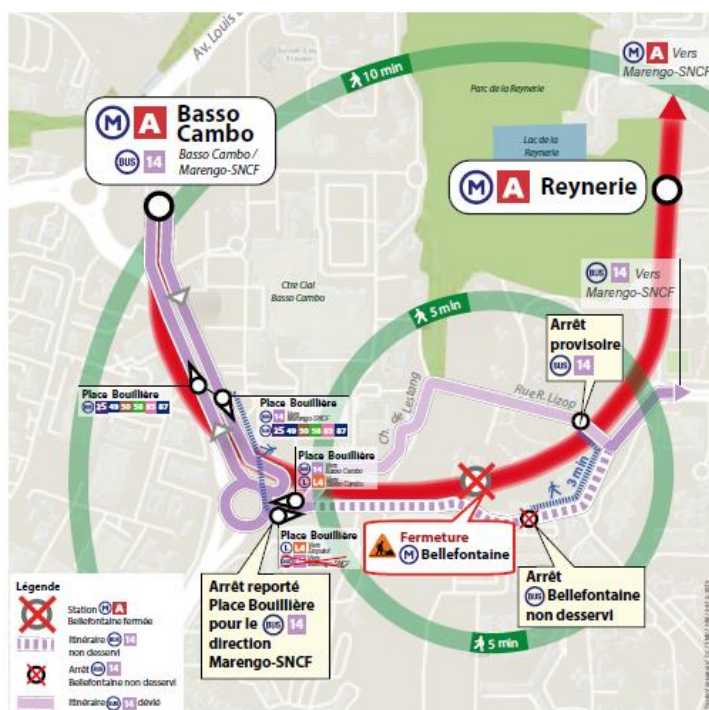

Communiqué de presse

Vendredi 20 octobre 2023

Ligne A : **Fermeture de la station Bellefontaine**

En raison du projet de renouvellement urbain du quartier de Bellefontaine et de la démolition de la passerelle, le réseau Tisséo s'adapte pendant les travaux du **lundi 23 octobre au dimanche 19 novembre 2023**.

Deux principales adaptations seront mises en place qui sont susceptibles d'évoluer et d'être modifiées. Ces évolutions et ces modifications seront mises à jour sur www.tisseo.fr et sur l'appli Tisséo.

♦ Fermeture de la station Bellefontaine

Trois phases d'adaptation au fur et à mesure de l'avancée des travaux :

- du **lundi 30 octobre au vendredi 3 novembre 2023**

Pour rejoindre la station de métro Basso Cambo, il sera possible d'emprunter :

- la ligne de bus 14 en journée depuis l'arrêt provisoire rue Raymond Lizop (3 minutes à pied)
- le linéo 4 en journée et en soirée depuis l'arrêt place Bouillière. Il est possible de rejoindre les stations Basso Cambo ou Reynerie à moins de 10 minutes à pied.

Contacts Presse :

Marie Adeline Etienne – 06 86 59 71 31 – marie-adeline.etienne@tisseo.fr
Alexandra Philippoff – 07 76 70 16 73 – alexandra.philippoff@tisseo.fr